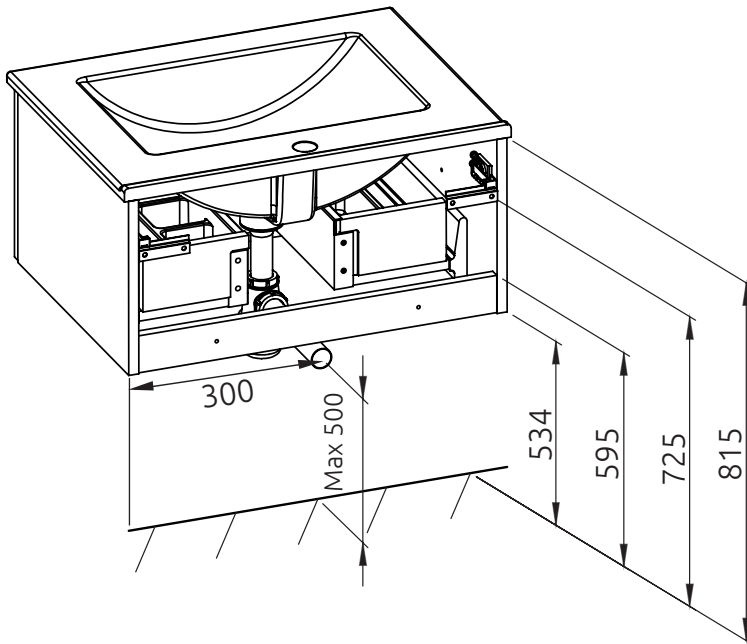

LOTOSAN

TECHNICKÝ LIST

SCARLET 60 cm

SKRINKA POD UMÝVADLO / DOSKU

LN6802 | LN7250 | LN6800 | LN7590 | LN7591

Umiestnenie:

Kód produktu	LN6802 LN7250 LN6800 LN7590 LN7591
Rozmery šxvxh	600 x 281 x 449 mm
Typ skrinky	závesná
Váha	Netto: 11,20 kg Brutto: 12 kg
Materiál	korpus a predná časť vyrobená z 16 mm MDF dosky
Povrch	lakovaný korpus a predná časť
Úchyty	kovové, farba chróm
Výrez na sifón	Áno
Organizér	Áno
Zásuvky / dvierka	1 zásuvka, plne výsuvná
Záruka	2 roky
Výhody	Soft Close - pozvoľné dovieranie zásuviek
Súčasť balenia	skrinka, úchyt - 1 ks

Pre výpočet finálnych rozmerov kompletného produktu (+umývadlo, +doska+umývadlo) treba zohľadniť aj rozmer týchto produktov. Všetky rozmery sú uvádzané v milimetroch. Umývadlo a sifón nie je súčasťou produktu. Viac informácií k montáži nájdete v montážnom liste. www.lotosan.sk

Pohľad spredu:

Pohľad z boku: