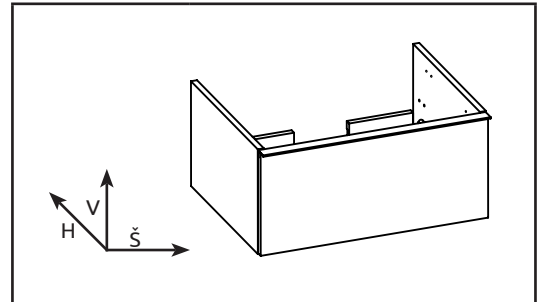

LOTOSAN

TECHNICKÝ LIST

SCARLET 60 cm

SKRINKA POD UMÝVADLO / DOSKU

LN6802 | LN7250 | LN6800 | LN7590 | LN7591

Umiestnenie:

Kód produktu	LN6802 LN7250 LN6800 LN7590 LN7591
Rozmery šxvxh	600 x 281 x 449 mm
Typ skrinky	závesná
Váha	Netto: 11,20 kg Brutto: 12 kg
Materiál	korpus a predná časť vyrobená z 16 mm MDF dosky
Povrch	lakovaný korpus a predná časť
Úchyty	kovové, farba chróm
Výrez na sifón	Áno
Organizér	Áno
Zásuvky / dvierka	1 zásuvka, plne výsuvná
Záruka	2 roky
Výhody	Soft Close - pozvoľné dovieranie zásuviek
Súčasť balenia	skrinka, úchyt - 1 ks

Pre výpočet finálnych rozmerov kompletného produktu (+umývadlo, +doska+umývadlo) treba zohľadniť aj rozmer týchto produktov. Všetky rozmery sú uvádzané v milimetroch. Umývadlo a sifón nie je súčasťou produktu. Viac informácií k montáži nájdete v montážnom liste. www.lotosan.sk

Pohľad spredu:

Pohľad z boku: