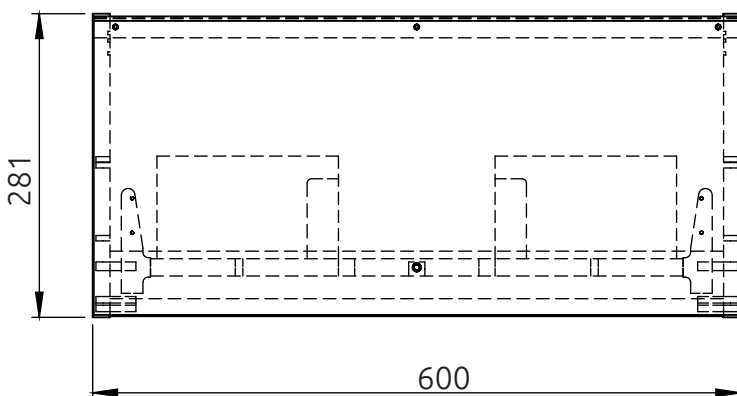

LOTOSAN

TECHNICKÝ LIST

SCARLET 60 cm

SKRINKA POD UMÝVADLO / DOSKU

LN6802 | LN7250 | LN6800 | LN7590 | LN7591

Umiestnenie:

Kód produktu	LN6802 LN7250 LN6800 LN7590 LN7591
Rozmery šxvxh	600 x 281 x 449 mm
Typ skrinky	závesná
Váha	Netto: 11,20 kg Brutto: 12 kg
Materiál	korpus a predná časť vyrobená z 16 mm MDF dosky
Povrch	lakovaný korpus a predná časť
Úchyty	kovové, farba chróm
Výrez na sifón	Áno
Organizér	Áno
Zásuvky / dvierka	1 zásuvka, plne výsuvná
Záruka	2 roky
Výhody	Soft Close - pozvoľné dovieranie zásuviek
Súčasť balenia	skrinka, úchyt - 1 ks

Pre výpočet finálnych rozmerov kompletného produktu (+umývadlo, +doska+umývadlo) treba zohľadniť aj rozmer týchto produktov. Všetky rozmery sú uvádzané v milimetroch. Umývadlo a sifón nie je súčasťou produktu. Viac informácií k montáži nájdete v montážnom liste. www.lotosan.sk

Pohľad spredu:

Pohľad z boku: