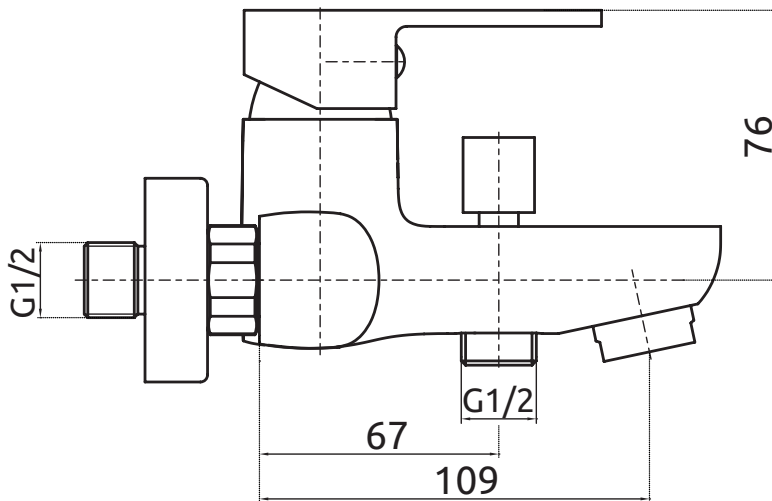

LOTOSAN

TECHNICKÝ LIST

ARLEN

VAŇOVÁ BATÉRIA
LB54830

Pohľad z boku:

Pohľad zhora:

Náhľad	
Kód	LB54830
Typ	vaňová, nástenná
Váha	1,41 kg
Prepínač vaňa/sprcha	áno
Perlátor	áno, s prevzdušňovačom
Rozteč	150 ± 15 mm
Kartuša	keramická
Kartušový priemer	Ø 35 mm
Prípojka	G 1/2"
Spôsob montáže	dvojtvorový
Maximálna teplota	90 °C
Prietok	menej ako 25,2L/min
Maximálny pracovný tlak	0,1 - 0,5 MPa
Materiál	mosadz
Povrch	chróm
Záruka	25 rokov na telo batérie
Súčasť balenia	batéria, montážny balíček (rozety, excetre, tesnenie), pokyny k obsluhu a montáži, záručný list

Všetky rozmery sú uvádzané v milimetroch.
Viac informácií k montáži nájdete v **montážnom návode**.
www.lotosan.sk