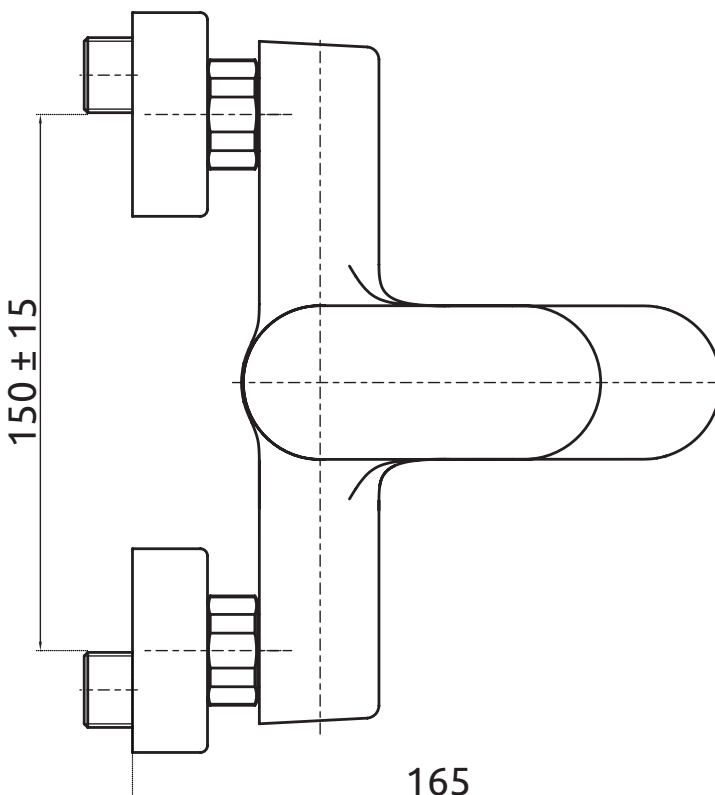

LOTOSAN

TECHNICKÝ LIST

ARLEN

VAŇOVÁ BATÉRIA
LB54830

Pohľad z boku:

Pohľad zhora:

Náhľad	
Kód	LB54830
Typ	vaňová, nástenná
Váha	1,41 kg
Prepínač vaňa/sprcha	áno
Perlátor	áno, s prevzdušňovačom
Rozteč	150 ± 15 mm
Kartuša	keramická
Kartušový priemer	Ø 35 mm
Prípojka	G 1/2"
Spôsob montáže	dvojtvorový
Maximálna teplota	90 °C
Prietok	menej ako 25,2L/min
Maximálny pracovný tlak	0,1 - 0,5 MPa
Materiál	mosadz
Povrch	chróm
Záruka	25 rokov na telo batérie
Súčasť balenia	batéria, montážny balíček (rozety, excetre, tesnenie), pokyny k obsluhu a montáži, záručný list

Všetky rozmery sú uvádzané v milimetroch.
Viac informácií k montáži nájdete v **montážnom návode**.
www.lotosan.sk