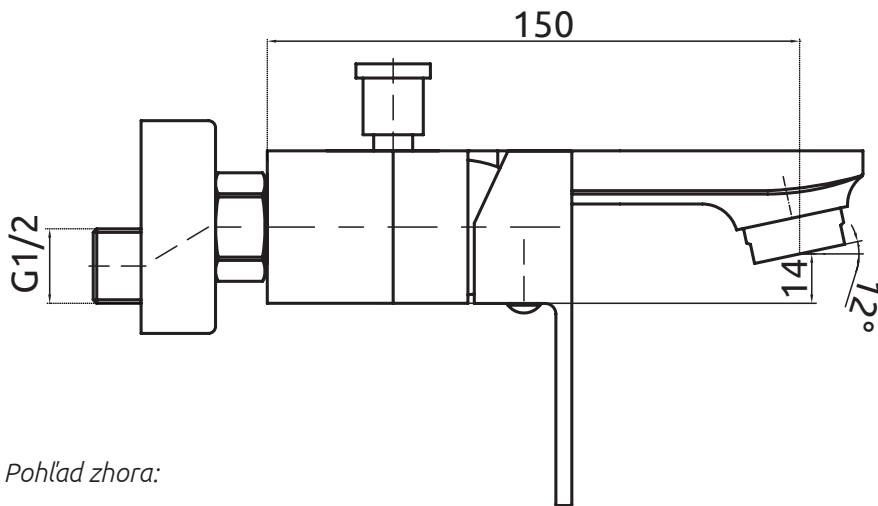

LOTOSAN

TECHNICKÝ LIST

VICTORIA

VAŇOVÁ BATÉRIA
LB54930

Pohľad z boku:

Pohľad zhora:

Náhľad	
Kód	LB54930
Typ	vaňová
Váha	1,847 kg
Prepínač vaňa/sprcha	áno
Rozteč	150 ± 15 mm
Kartuša	keramická
Kartušový priemer	Ø 35 mm
Prípojka	G 1/2"
Spôsob montáže	dvojotvorový
Maximálna teplota	90 °C
Prietok	menej ako 25,2L/min
Maximálny pracovný tlak	0,1 - 0,5 MPa
Materiál	mosadz
Povrch	chróm
Záruka	25 rokov na telo batérie
Súčasť balenia	batéria, montážny balíček (rozety, excentre, tesnenie), pokyny na obsluhu a montáž, záručný list
<p>Všetky rozmery sú uvádzané v milimetroch. Viac informácií k montáži nájdete v montážnom návode. www.lotosan.sk</p>	