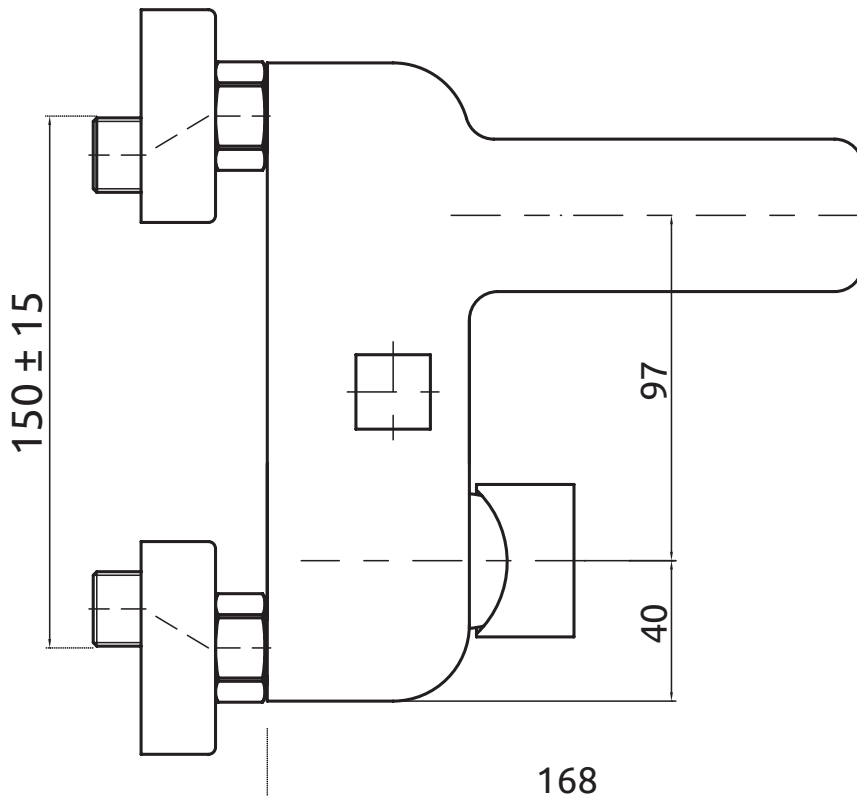

LOTOSAN

TECHNICKÝ LIST

VICTORIA

VAŇOVÁ BATÉRIA
LB54930

Pohľad z boku:

Pohľad zhora:

Náhľad	
Kód	LB54930
Typ	vaňová
Váha	1,847 kg
Prepínač vaňa/sprcha	áno
Rozteč	150 ± 15 mm
Kartuša	keramická
Kartušový priemer	Ø 35 mm
Prípojka	G 1/2"
Spôsob montáže	dvojotvorový
Maximálna teplota	90 °C
Prietok	menej ako 25,2L/min
Maximálny pracovný tlak	0,1 - 0,5 MPa
Materiál	mosadz
Povrch	chróm
Záruka	25 rokov na telo batérie
Súčasť balenia	batéria, montážny balíček (rozety, excentre, tesnenie), pokyny na obsluhu a montáž, záručný list
<p>Všetky rozmery sú uvádzané v milimetroch. Viac informácií k montáži nájdete v montážnom návode. www.lotosan.sk</p>	