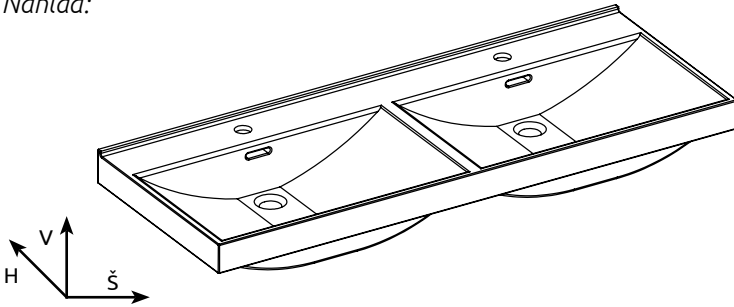

Náhlad:

| | |
|------------------|---------------------|
| Kód | LK5825 |
| Rozmery | 1210 x 75 x 460 mm |
| Váha | 31,7 kg |
| Materiál | keramika |
| Otvor na batériu | Áno, Ø 35 mm |
| Odtok | Ø 45 mm |
| Hlučnosť | 0,01 m ³ |
| Záruka | 2 roky |
| Súčasť balenia | umývadlo |

Pre výpočet finálnych rozmerov kompletného produktu (+skrinka, +doska+skrinka) treba zohľadniť aj rozmer týchto produktov. Všetky rozmery sú uvádzané v milimetroch. Viac informácií k montáži nájdete v montážnom liste. www.lotosan.sk