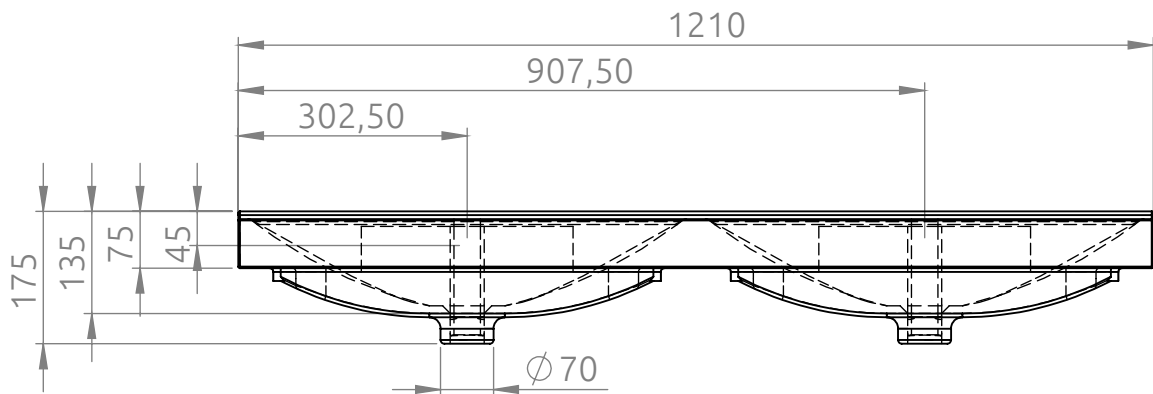

Kód	LK5825
Rozmery	1210 x 75 x 460 mm
Váha	31,7 kg
Materiál	keramika
Otvor na batériu	Áno, Ø 35 mm
Odtok	Ø 45 mm
Hlučnosť	0,01 m³
Záruka	2 roky
Súčasť balenia	umývadlo

Pre výpočet finálnych rozmerov kompletného produktu (+skrinka, +doska+skrinka) treba zohľadniť aj rozmer týchto produktov. Všetky rozmery sú uvádzané v milimetroch. Viac informácií k montáži nájdete v montážnom liste. www.lotosan.sk

Pohľad spredu: