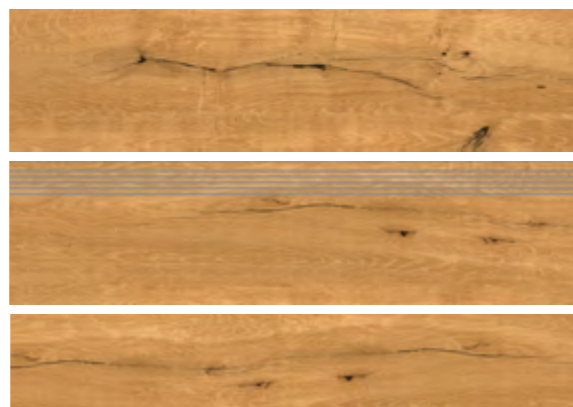

DLAŽBA WOODSTAR HONEY MATTE

matná, rektifikovaná, gres, mrazuvzdorná, PEI4

LC1000909	20 x 120	41,90 €
LC1000911	30 x 120	42,90 €
LC1000918(schodovka)	30 x 120	42,90 €