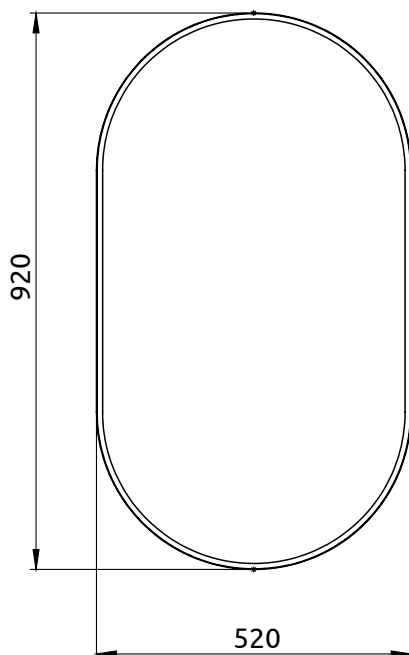

Umiestnenie:

Kód	LN8462   LN8461   LN8463
Rozmery	520 x 920
Hrúbka	24 mm
Hrúbka skla	4 mm
Farba svetla	white light 5 700 K
Svetelný tok	820 lúmenov
Prúd	20 W
Farebné prevedenie	čierny rám   LN8462
	biely rám   LN8461
	zlatý rám   LN8463
Stupeň ochrany	IP44
Záruka	5 rokov
Všetky rozmery sú uvádzané v milimetroch. Viac informácií k montáži nájdete v montážnom liste. <a href="http://www.lotosan.sk">www.lotosan.sk</a>	

Pohľad spredu:

Pohľad z boku: