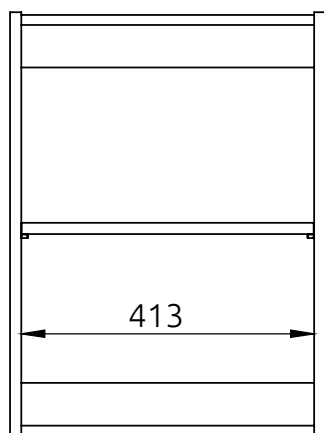

LOTOSAN

TECHNICKÝ LIST

SIAM ROUND 45 cm

SET: SKRINKA POD UMÝVADLO + UMÝVADLO

LN7360 | LN7361 | LN8775 | LN8774 | LN8773 | LN8776 | LN8777 | LN8298

Základné rozmery:

Kód produktu	LN7360 LN7361 LN8775 LN8774 LN8773 LN8776 LN8777 LN8298
Rozmery šxvxh	452 x 680 x 340 mm
Typ skrinky	závesná
Váha	17 kg
Materiál	korpus a predná časť vyrobená z 16 mm laminovanej dosky
Povrch	lakovaný korpus, predná časť a bočné steny so zrkadlom
Úchyty	v balení kovovéc, farba chróm
Dvierka	1x univerzálne dvierka
Poličky	1 polička, 1 pevná spodná polica,
Záruka	2 roky
Výhody	Soft Close - pozvoľné dovieranie dvierok
Súčasť balenia	skrinka, montážna súprava
<p>Všetky rozmery sú uvádzané v milimetroch. Umývadlo a sifón nie je súčasťou produktu. Viac informácií k montáži nájdete v montážnom liste. www.lotosan.sk</p>	

Pohľad spredu:

Pohľad z boku: