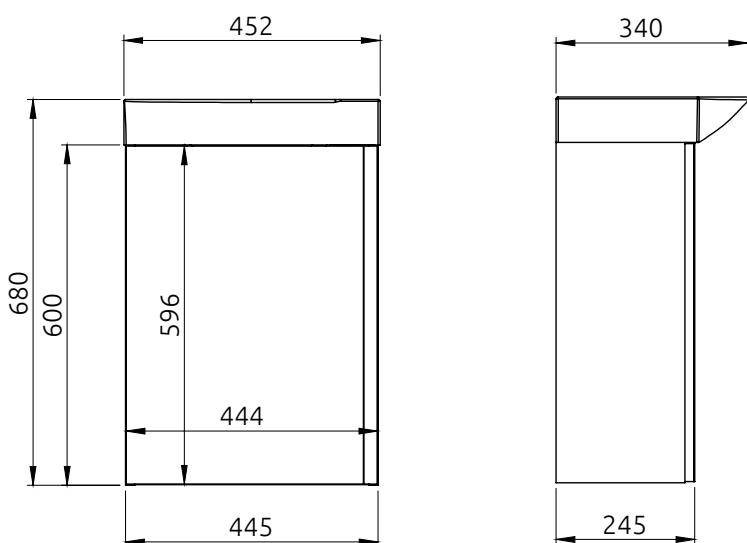

LOTOSAN

TECHNICKÝ LIST

SIAM ROUND 45 cm

SET: SKRINKA POD UMÝVADLO + UMÝVADLO

LN7360 | LN7361 | LN8775 | LN8774 | LN8773 | LN8776 | LN8777 | LN8298

Základné rozmery:

Kód produktu	LN7360 LN7361 LN8775 LN8774 LN8773 LN8776 LN8777 LN8298
Rozmery šxvxh	452 x 680 x 340 mm
Typ skrinky	závesná
Váha	17 kg
Materiál	korpus a predná časť vyrobená z 16 mm laminovanej dosky
Povrch	lakovaný korpus, predná časť a bočné steny so zrkadlom
Úchyty	v balení kovovéc, farba chróm
Dvierka	1x univerzálne dvierka
Poličky	1 polička, 1 pevná spodná polica,
Záruka	2 roky
Výhody	Soft Close - pozvoľné dovieranie dvierok
Súčasť balenia	skrinka, montážna súprava
<p>Všetky rozmery sú uvádzané v milimetroch. Umývadlo a sifón nie je súčasťou produktu. Viac informácií k montáži nájdete v montážnom liste. www.lotosan.sk</p>	

Pohľad spredu:

Pohľad z boku: