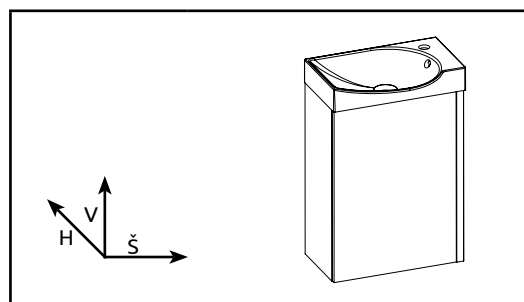

LOTOSAN

TECHNICKÝ LIST

SIAM ROUND 45 cm

SET: SKRINKA POD UMÝVADLO + UMÝVADLO

LN7360 | LN7361 | LN8775 | LN8774 | LN8773 | LN8776 | LN8777 | LN8298

Základné rozmery:

Kód produktu	LN7360 LN7361 LN8775 LN8774 LN8773 LN8776 LN8777 LN8298
Rozmery šxvxh	452 x 680 x 340 mm
Typ skrinky	závesná
Váha	17 kg
Materiál	korpus a predná časť vyrobená z 16 mm laminovanej dosky
Povrch	lakovaný korpus, predná časť a bočné steny so zrkadlom
Úchyty	v balení kovovéc, farba chróm
Dvierka	1x univerzálne dvierka
Poličky	1 polička, 1 pevná spodná polica,
Záruka	2 roky
Výhody	Soft Close - pozvoľné dovieranie dvierok
Súčasť balenia	skrinka, montážna súprava
<p>Všetky rozmery sú uvádzané v milimetroch. Umývadlo a sifón nie je súčasťou produktu. Viac informácií k montáži nájdete v montážnom liste. www.lotosan.sk</p>	

Pohľad spredu:

Pohľad z boku: