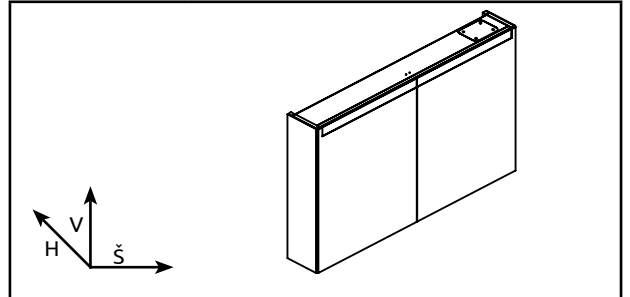

Základné rozmery::

| | |
|----------------|--|
| Kód produktu | LN8926 |
| Rozmery | 100,6 x 700 x 152 mm |
| Typ skrinky | zrkadlová |
| Váha | 28 kg |
| Materiál | melaminová 16 mm doska, obojustranné sklo |
| Dvierka | 2x dvierka |
| Police | 6 nastaviteľných sklenených políc |
| LED | IP20, neutrálny farba 4000K |
| Konzoly | kovové, nosnosť 90kg |
| Záruka | 2 roky |
| Súčasť balenia | skrinka, montážna súprava |

Pre výpočet finálnych rozmerov kompletného produktu (+umývadlo, +doska+umývadlo) treba zohľadniť aj rozmer týchto produktov. Rozmer vrátane úchytov v nákrese nižšie. Všetky rozmery sú uvádzané v milimetroch. Viac informácií k montáži nájdete v montážnom liste. www.lotosan.sk

Pohľad spredu:

Pohľad z boku: