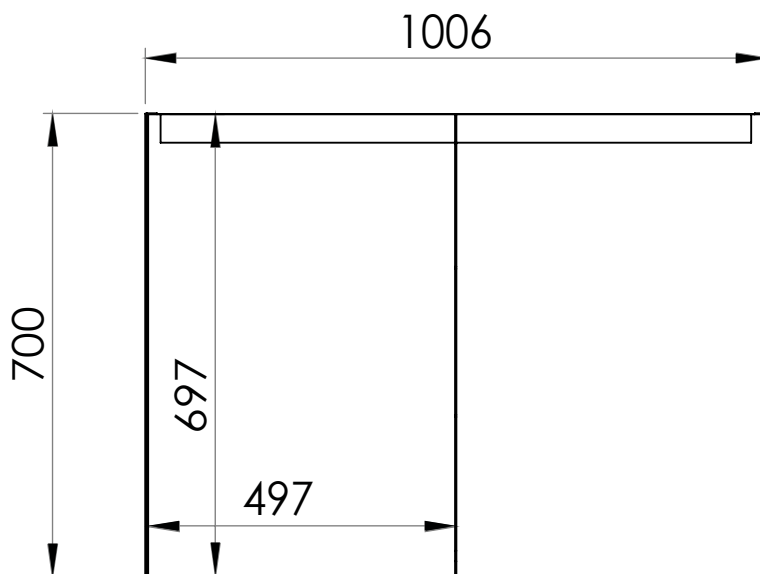

Základné rozmery::

| | |
|----------------|--|
| Kód produktu | LN8926 |
| Rozmery | 100,6 x 700 x 152 mm |
| Typ skrinky | zrkadlová |
| Váha | 28 kg |
| Materiál | melaminová 16 mm doska, obojustranné sklo |
| Dvierka | 2x dvierka |
| Police | 6 nastaviteľných sklenených políc |
| LED | IP20, neutrálny farba 4000K |
| Konzoly | kovové, nosnosť 90kg |
| Záruka | 2 roky |
| Súčasť balenia | skrinka, montážna súprava |

Pre výpočet finálnych rozmerov kompletného produktu (+umývadlo, +doska+umývadlo) treba zohľadniť aj rozmer týchto produktov. Rozmer vrátane úchytov v nákrese nižšie. Všetky rozmery sú uvádzané v milimetroch. Viac informácií k montáži nájdete v montážnom liste. www.lotosan.sk

Pohľad spredu:

Pohľad z boku: