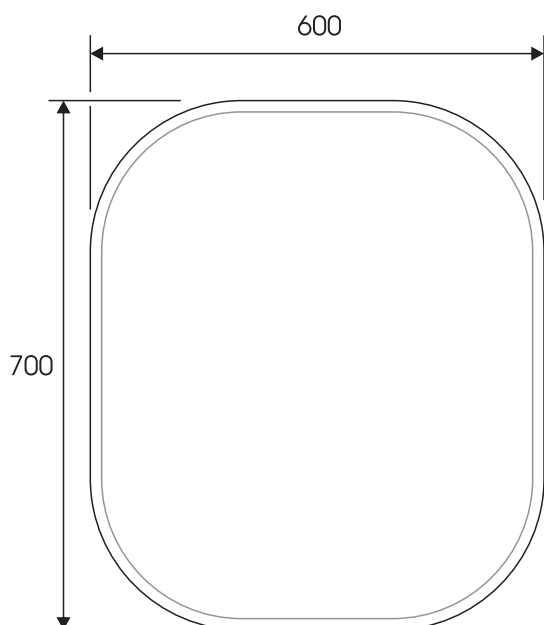

LOTOSAN

TECHNICKÝ LIST

SAND 60 CM

ZRKADLO S LED PODSVIETENÍM
LN3475

Umiestnenie:

Kód produktu	LN3475
Rozmery šxvxh	600 x 700 x 290 mm
Váha	5,60 (kg)
Svetelný zdroj	LED podsvietenie
Svetelný tok	700 lm
Farba svetla	5700 K
Stupeň ochrany	IP44
Záruka	2 roky
Výhody	možnosť otočenia
Všetky rozmery sú uvádzané v milimetroch. Viac informácií k montáži nájdete v montážnom liste. www.lotosan.sk	

Pohľad spredu:

Pohľad z boku:

LOTOSAN

TECHNICKÝ LIST

SAND 80 CM

ZRKADLO S LED PODSVIETENÍM
LN3475-1

Umiestnenie:

Kód produktu	LN3475-1
Rozmery šxvxh	800 x 700 x 290 mm
Váha	6,50 (kg)
Svetelný zdroj	LED podsvietenie
Svetelný tok	820 lm
Farba svetla	5700 K
Stupeň ochrany	IP44
Záruka	2 roky
Výhody	možnosť otočenia

Všetky rozmery sú uvádzané v milimetroch. Viac informácií k montáži nájdete v montážnom liste. www.lotosan.sk

Pohľad spredu:

Pohľad z boku:

29