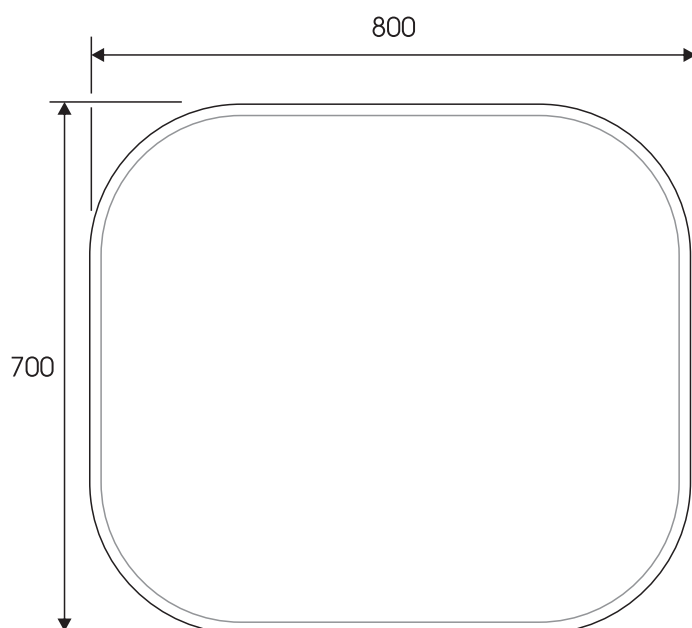

LOTOSAN

TECHNICKÝ LIST

SAND 60 CM

ZRKADLO S LED PODSVIETENÍM
LN3475

Umiestnenie:

Kód produktu	LN3475
Rozmery šxvxh	600 x 700 x 290 mm
Váha	5,60 (kg)
Svetelný zdroj	LED podsvietenie
Svetelný tok	700 lm
Farba svetla	5700 K
Stupeň ochrany	IP44
Záruka	2 roky
Výhody	možnosť otočenia
Všetky rozmery sú uvádzané v milimetroch. Viac informácií k montáži nájdete v montážnom liste. www.lotosan.sk	

Pohľad spredu:

Pohľad z boku:

LOTOSAN

TECHNICKÝ LIST

SAND 80 CM

ZRKADLO S LED PODSVIETENÍM
LN3475-1

Umiestnenie:

Kód produktu	LN3475-1
Rozmery šxvxh	800 x 700 x 290 mm
Váha	6,50 (kg)
Svetelný zdroj	LED podsvietenie
Svetelný tok	820 lm
Farba svetla	5700 K
Stupeň ochrany	IP44
Záruka	2 roky
Výhody	možnosť otočenia

Všetky rozmery sú uvádzané v milimetroch. Viac informácií k montáži nájdete v montážnom liste. www.lotosan.sk

Pohľad spredu:

Pohľad z boku:

29