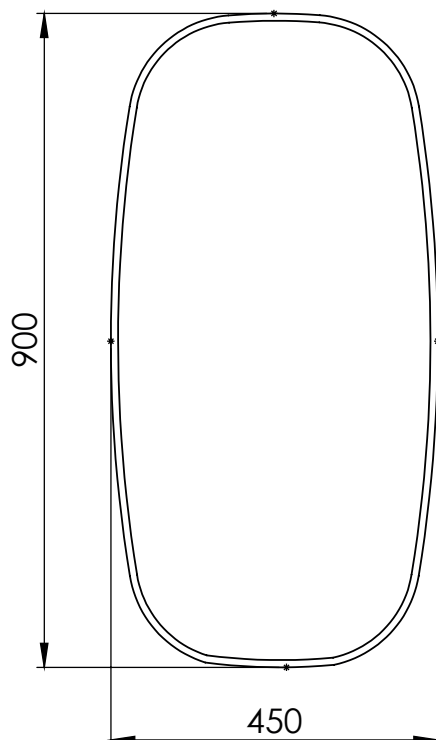

### LN8130, LN8131, LN8132

Umiestnenie:

Kód produktu	LN8130   LN8131   LN8132
Rozmery šxvxh	450 x 900 x 24 mm
Váha	4,6 (kg)
Svetelný zdroj	LED podsvietenie
Svetelný tok	820 lm
Farba svetla	5700 K
Stupeň ochrany	IP44
Farebné prevedenie	čierny rám   LN8130
	biely rám   LK8131
	zlatý rám   LK8132
Záruka	2 roky

Všetky rozmery sú uvádzané v milimetroch. Viac informácií k montáži nájdete v montážnom liste. [www.lotosan.sk](http://www.lotosan.sk)

Pohľad zhora:

Pohľad spredu: