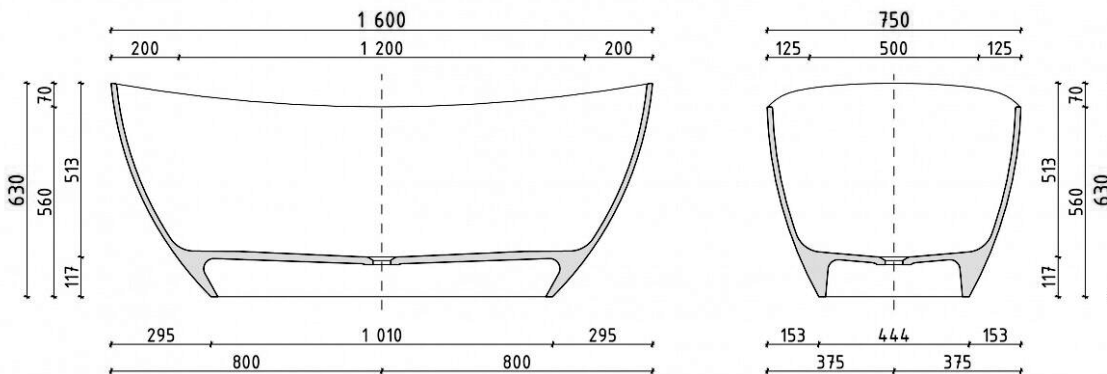

Základné pohľady:

$\begin{matrix} \nearrow V \\ \searrow H \\ \rightarrow \check{S} \end{matrix}$

Kód produktu	BTFS00021C00G110A BTFS00021C00M110A
Rozmery	1600 x 750 x 630 mm
Typ vane	voľne stojaca
Váha	101 kg
Objem	336 l
Materiál	LOTOSTONE liaty mramor
Povrch	obohatený o hydrofóbnu zložku
Prepad	v strede
Súčasť balenia	vaňa, vaňová odtoková súprava

Viac informácií k montáži nájdete v montážnom liste.  
[www.lotosan.sk](http://www.lotosan.sk)

Pohľad z boku:

Pohľad zhora: