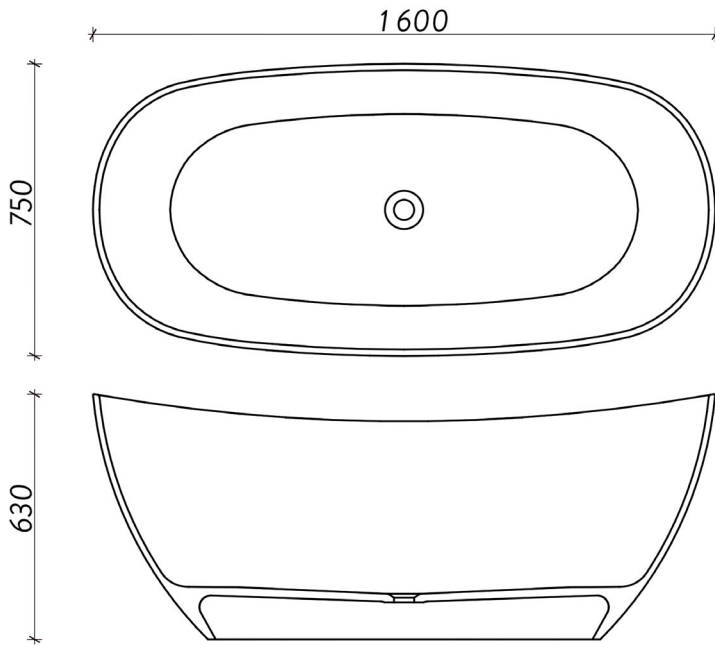

Základné pohľady:

$\begin{matrix} \nearrow V \\ \searrow H \\ \rightarrow \check{S} \end{matrix}$

Kód produktu	BTFS00021C00G110A BTFS00021C00M110A
Rozmery	1600 x 750 x 630 mm
Typ vane	voľne stojaca
Váha	101 kg
Objem	336 l
Materiál	LOTOSTONE liaty mramor
Povrch	obohatený o hydrofóbnu zložku
Prepad	v strede
Súčasť balenia	vaňa, vaňová odtoková súprava