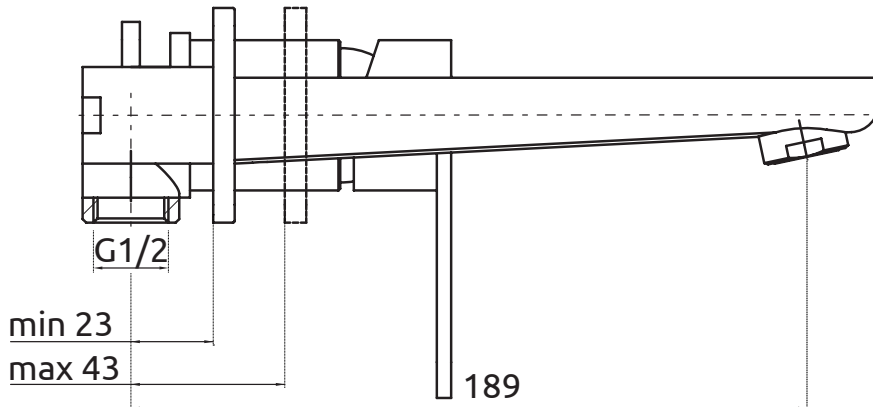

LOTOSAN

TECHNICKÝ LIST

VICTORIA

PODOMIETKOVÁ UMÝVADLOVÁ BATÉRIA

LB54780 | LB55980 | LB55860

Pohľad z boku:

Pohľad zhora:

Náhľad	
Kód	LB54780 LB55980 LB55860
Typ	podomietková, umývadlová s telesom
Farebné prevedenie	chróm čierna zlatá
Materiál	mosadz
Váha	1,491 kg
Perlátor	s prevzdušňovačom
Kartuša	keramická
Kartušový priemer	Ø 35 mm
Prípojka	G 1/2"
Spôsob montáže	pod omietku
Maximálna teplota	90 °C
Prietok	menej ako 15L/min
Maximálny pracovný tlak	0,1 - 0,5 MPa
Záruka	25 rokov na telo batérie
Súčasť balenia	podomietkový element, nadomietkový element, výtokové rameno, úchyt, rozeta, montážny balíček, pokyny na obsľuhu, záručný list
<p>Všetky rozmery sú uvádzané v milimetroch. Viac informácií k montáži nájdete v montážnom návode. www.lotosan.sk</p>	