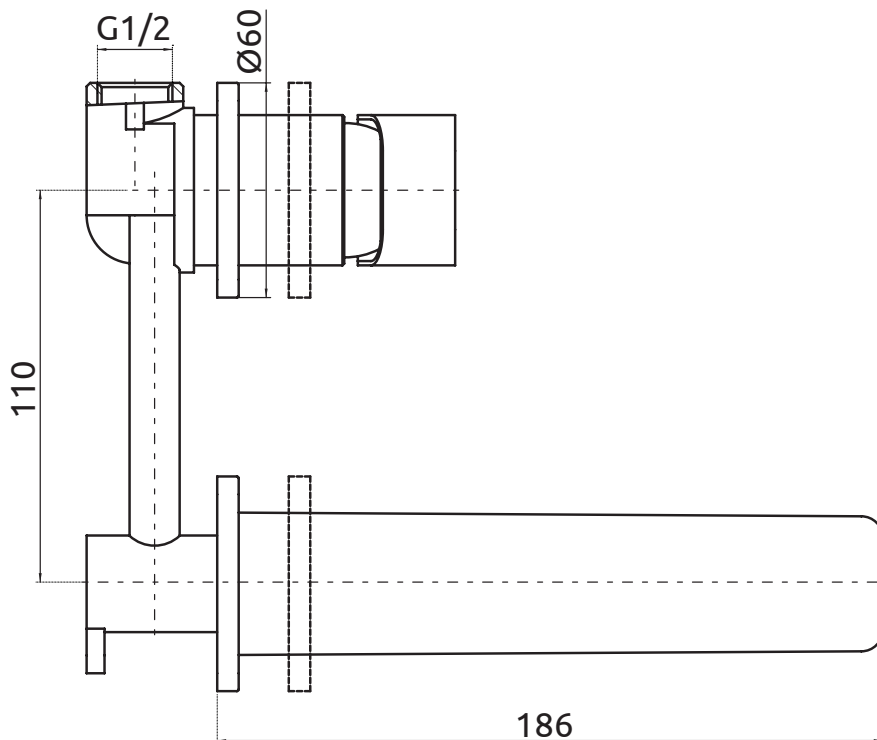

LOTOSAN

TECHNICKÝ LIST

VICTORIA

PODOMIETKOVÁ UMÝVADLOVÁ BATÉRIA

LB54780 | LB55980 | LB55860

Pohľad z boku:

Pohľad zhora:

Náhľad	
Kód	LB54780 LB55980 LB55860
Typ	podomietková, umývadlová s telesom
Farebné prevedenie	chróm čierna zlatá
Materiál	mosadz
Váha	1,491 kg
Perlátor	s prevzdušňovačom
Kartuša	keramická
Kartušový priemer	Ø 35 mm
Prípojka	G 1/2"
Spôsob montáže	pod omietku
Maximálna teplota	90 °C
Prietok	menej ako 15L/min
Maximálny pracovný tlak	0,1 - 0,5 MPa
Záruka	25 rokov na telo batérie
Súčasť balenia	podomietkový element, nadomietkový element, výtokové rameno, úchyt, rozeta, montážny balíček, pokyny na obsľuhu, záručný list
<p>Všetky rozmery sú uvádzané v milimetroch. Viac informácií k montáži nájdete v montážnom návode. www.lotosan.sk</p>	