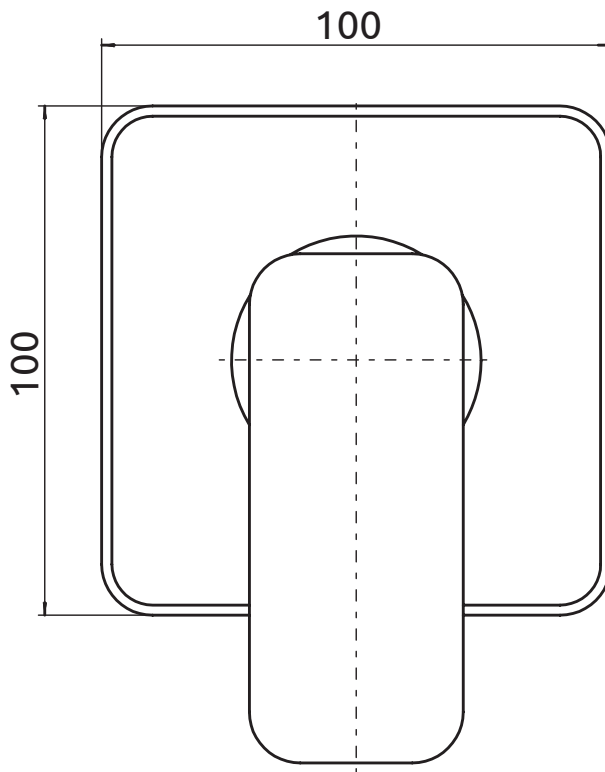

LOTOSAN

TECHNICKÝ LIST

VICTORIA

PODOMIETKOVÁ SPRCHOVÁ BATÉRIA

LB54970 | LB56560 | LB55960 | LB55540

Pohľad spredu:

Pohľad z boku:

Náhľad	
Kód	LB54970 LB56560 LB55960 LB55540
Typ	podomietková, sprchová s telesom
Farebné prevedenie	chróm biela-chróm čierna zlatá
Materiál	mosadz
Váha	0,916 kg
Kartuša	keramická
Kartušový priemer	Ø 35 mm
Prípojka	G 1/2"
Spôsob montáže	pod omietku
Maximálna teplota	90 °C
Prietok	menej ako 25,2L/min
Maximálny pracovný tlak	0,1 - 0,5 MPa
Záruka	25 rokov na telo batérie
Súčasť balenia	ovládací prvok pod omietku V-BOX, ovlá- dací prvok na omietku, maskovacia rozeta, montážny balíček, návod na obsluhu, záručný list