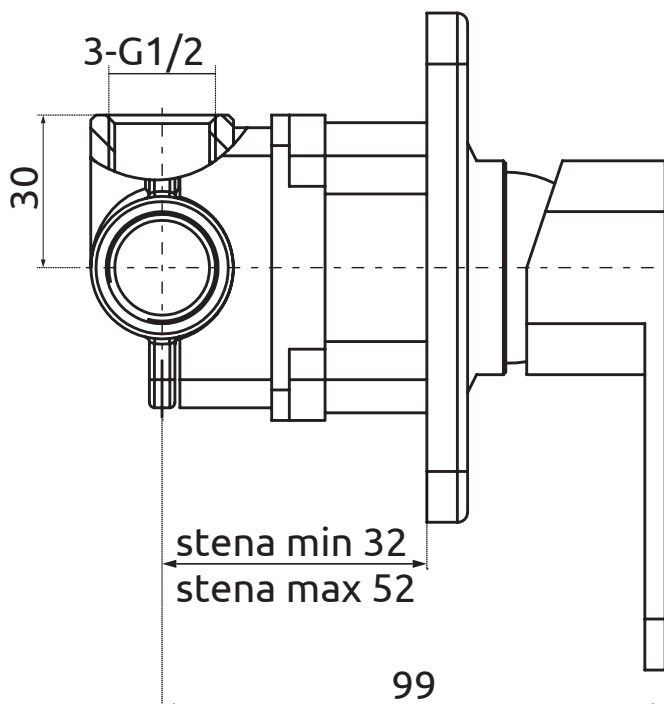

LOTOSAN

TECHNICKÝ LIST

VICTORIA

PODOMIETKOVÁ SPRCHOVÁ BATÉRIA

LB54970 | LB56560 | LB55960 | LB55540

Pohľad spredu:

Pohľad z boku:

Náhľad	
Kód	LB54970 LB56560 LB55960 LB55540
Typ	podomietková, sprchová s telesom
Farebné prevedenie	chróm biela-chróm čierna zlatá
Materiál	mosadz
Váha	0,916 kg
Kartuša	keramická
Kartušový priemer	Ø 35 mm
Prípojka	G 1/2"
Spôsob montáže	pod omietku
Maximálna teplota	90 °C
Prietok	menej ako 25,2L/min
Maximálny pracovný tlak	0,1 - 0,5 MPa
Záruka	25 rokov na telo batérie
Súčasť balenia	ovládací prvok pod omietku V-BOX, ovlá- dací prvok na omietku, maskovacia rozeta, montážny balíček, návod na obsluhu, záručný list