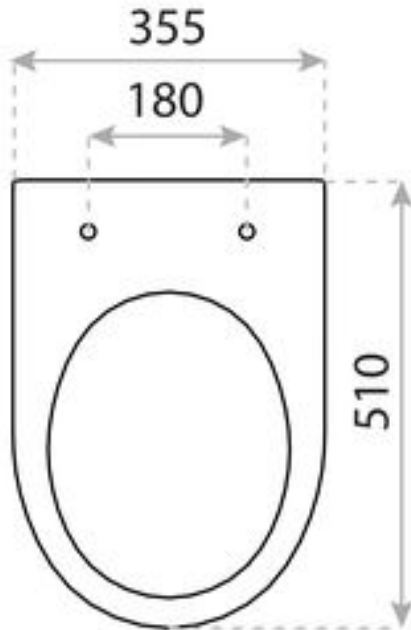

LOTOSAN

TECHNICKÝ LIST

LIRIO

WC SET

LK4781

Pohľad zhora:

Kód produktu	LK4781
Rozmery (š x v x h)	355 x 385 x 510 mm
Tvar	oblý
Typ WC	závesné
Farebné prevedenie	biele
Typ odpadu	určené mechanizmom inštaláčného systému
Splachovanie	3 / 4,5 l
Splachovací okruh	Lotoflush bez okruhu
Hmotnosť	25,00 kg
Materiál	WC: porcelán, sedadlo: duroplast
Sedadlo	áno - s pozvoľným sklápaním
Záruka	2 roky
Súčasť balenia	WC Lotoflush, odnímateľné WC sedadlo

Všetky rozmery sú uvádzané v milimetroch. Viac informácií k montáži nájdete v montážnom liste. www.lotosan.sk

Pohľad z boku:

Pohľad zozadu: