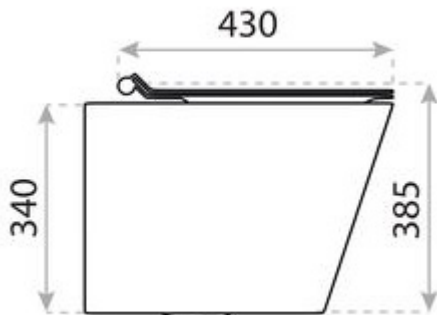

LOTOSAN

TECHNICKÝ LIST

LIRIO

WC SET

LK4781

Pohľad zhora:

Kód produktu	LK4781
Rozmery (š x v x h)	355 x 385 x 510 mm
Tvar	oblý
Typ WC	závesné
Farebné prevedenie	biele
Typ odpadu	určené mechanizmom inštaláčného systému
Splachovanie	3 / 4,5 l
Splachovací okruh	Lotoflush bez okruhu
Hmotnosť	25,00 kg
Materiál	WC: porcelán, sedadlo: duroplast
Sedadlo	áno - s pozvoľným sklápaním
Záruka	2 roky
Súčasť balenia	WC Lotoflush, odnímateľné WC sedadlo

Všetky rozmery sú uvádzané v milimetroch. Viac informácií k montáži nájdete v montážnom liste. www.lotosan.sk

Pohľad z boku:

Pohľad zozadu: