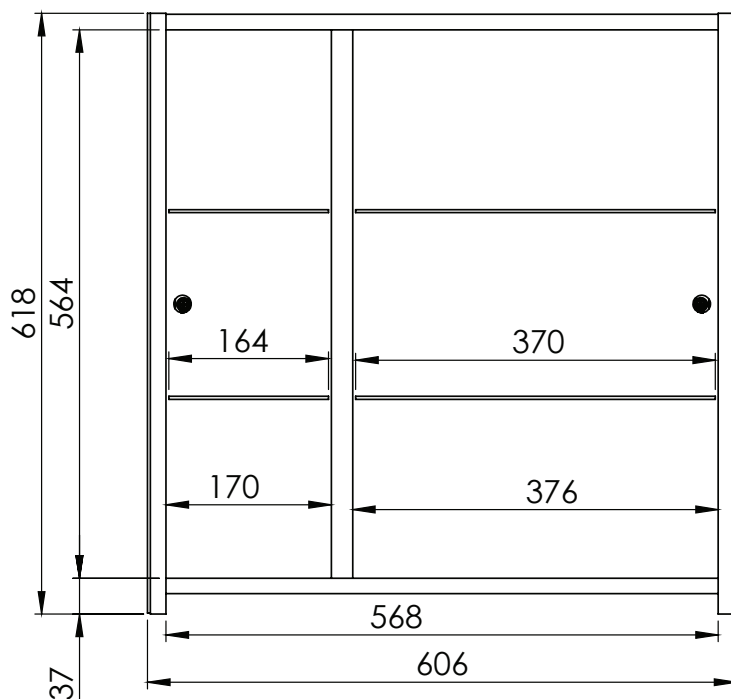

LOTOSAN

TECHNICKÝ LIST

KLASIK 60 cm

UNIVERZÁLNA ZRKADLOVÁ SKRINKA

LN4653

Základné rozmery:

Kód produktu	LN4653
Rozmery šxvxh	606 x 618 x 129 mm
Typ skrinky	závesná
Váha	13,3 kg
Materiál	korpus a predná časť vyrobená z 16 mm melamínovej drevotriesky
Povrch	predná časť a bočné steny so zrkadlom
Dvierka	2x dvierka
Poličky	2x sklenená výškovo nastaviteľná polička v každej časti
Záruka	2 roky
Výhody	Soft Close - pozvolné dovieranie dvierok
Súčasť balenia	skrinka, montážna súprava

*Všetky rozmery sú uvádzané v milimetroch.
Umývadlo a sifón nie je súčasťou produktu.
Viac informácií k montáži nájdete v montážnom liste. www.lotosan.sk*

Pohľad spredu:

Pohľad z boku: