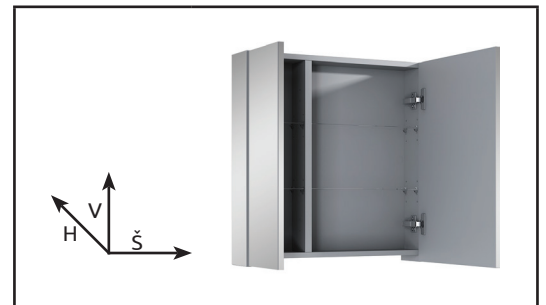

LOTOSAN

TECHNICKÝ LIST

KLASIK 60 cm

UNIVERZÁLNA ZRKADLOVÁ SKRINKA

LN4653

Základné rozmery:

Kód produktu	LN4653
Rozmery šxvxh	606 x 618 x 129 mm
Typ skrinky	závesná
Váha	13,3 kg
Materiál	korpus a predná časť vyrobená z 16 mm melamínovej drevotriesky
Povrch	predná časť a bočné steny so zrkadlom
Dvierka	2x dvierka
Poličky	2x sklenená výškovo nastaviteľná polička v každej časti
Záruka	2 roky
Výhody	Soft Close - pozvolné dovieranie dvierok
Súčasť balenia	skrinka, montážna súprava

*Všetky rozmery sú uvádzané v milimetroch.
Umývadlo a sifón nie je súčasťou produktu.
Viac informácií k montáži nájdete v montážnom liste. www.lotosan.sk*

Pohľad spredu:

Pohľad z boku: