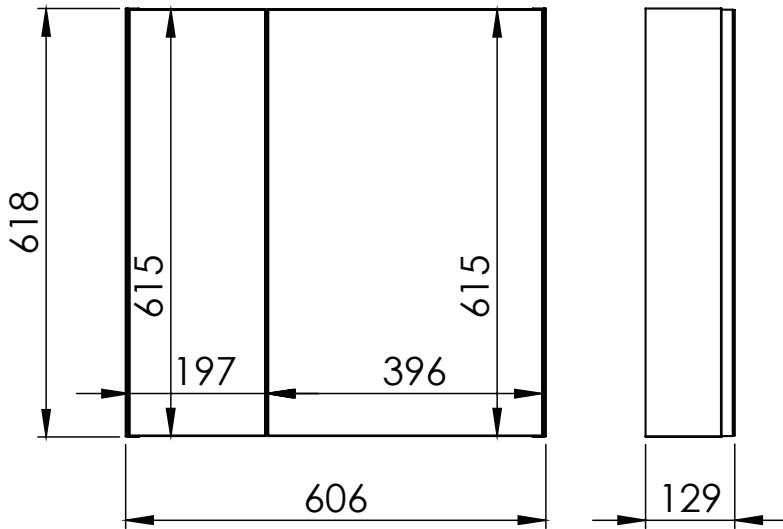

LOTOSAN

TECHNICKÝ LIST

KLASIK 60 cm

UNIVERZÁLNA ZRKADLOVÁ SKRINKA

LN4653

Základné rozmery:

Kód produktu	LN4653
Rozmery šxvxh	606 x 618 x 129 mm
Typ skrinky	závesná
Váha	13,3 kg
Materiál	korpus a predná časť vyrobená z 16 mm melamínovej drevotriesky
Povrch	predná časť a bočné steny so zrkadlom
Dvierka	2x dvierka
Poličky	2x sklenená výškovo nastaviteľná polička v každej časti
Záruka	2 roky
Výhody	Soft Close - pozvolné dovieranie dvierok
Súčasť balenia	skrinka, montážna súprava

*Všetky rozmery sú uvádzané v milimetroch.
Umývadlo a sifón nie je súčasťou produktu.
Viac informácií k montáži nájdete v montážnom liste. www.lotosan.sk*

Pohľad spredu:

Pohľad z boku: