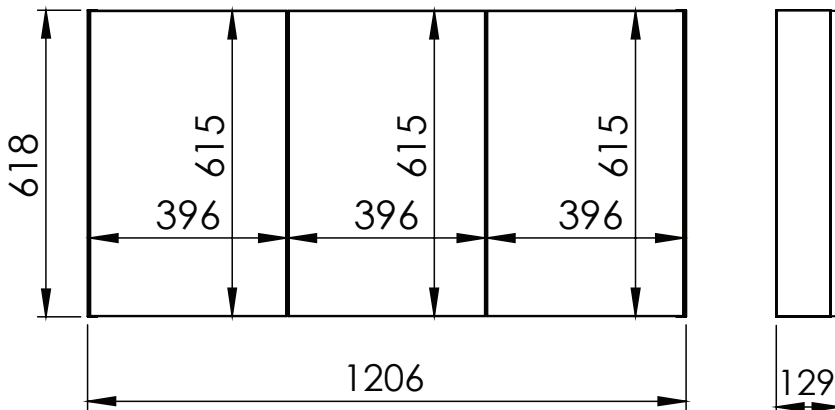

LOTOSAN

TECHNICKÝ LIST

KLASIK 120 cm

UNIVERZÁLNA ZRKADLOVÁ SKRINKA

LN4656

Základné rozmery:

Kód produktu	LN4656
Rozmery šxvxh	1206 x 618 x 129 mm
Typ skrinky	závesná
Váha	23,50 kg
Materiál	korpus a predná časť vyrobená z 16 mm melamínovej drevotriesky
Povrch	predná časť a bočné steny so zrkadlom
Dvierka	3x dvierka
Poličky	2x sklenená výškovo nastaviteľná polička v každej časti
Záruka	2 roky
Výhody	Soft Close - pozvoľné dovieranie dvierok
Súčasť balenia	skrinka, montážna súprava

*Všetky rozmery sú uvádzané v milimetroch.
Umývadlo a sifón nie je súčasťou produktu.
Viac informácií k montáži nájdete v montážnom liste. www.lotosan.sk*

Pohľad spredu:

Pohľad z boku: