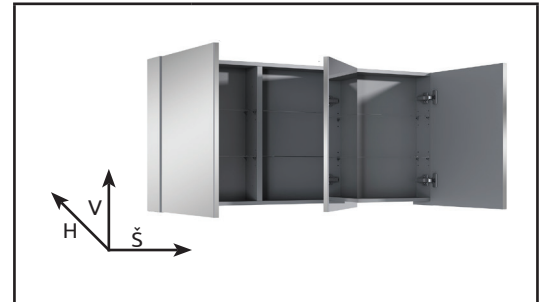

LOTOSAN

TECHNICKÝ LIST

KLASIK 120 cm

UNIVERZÁLNA ZRKADLOVÁ SKRINKA

LN4656

Základné rozmery:

Kód produktu	LN4656
Rozmery šxvxh	1206 x 618 x 129 mm
Typ skrinky	závesná
Váha	23,50 kg
Materiál	korpus a predná časť vyrobená z 16 mm melamínovej drevotriesky
Povrch	predná časť a bočné steny so zrkadlom
Dvierka	3x dvierka
Poličky	2x sklenená výškovo nastaviteľná polička v každej časti
Záruka	2 roky
Výhody	Soft Close - pozvoľné dovieranie dvierok
Súčasť balenia	skrinka, montážna súprava

*Všetky rozmery sú uvádzané v milimetroch.
Umývadlo a sifón nie je súčasťou produktu.
Viac informácií k montáži nájdete v montážnom liste. www.lotosan.sk*

Pohľad spredu:

Pohľad z boku: