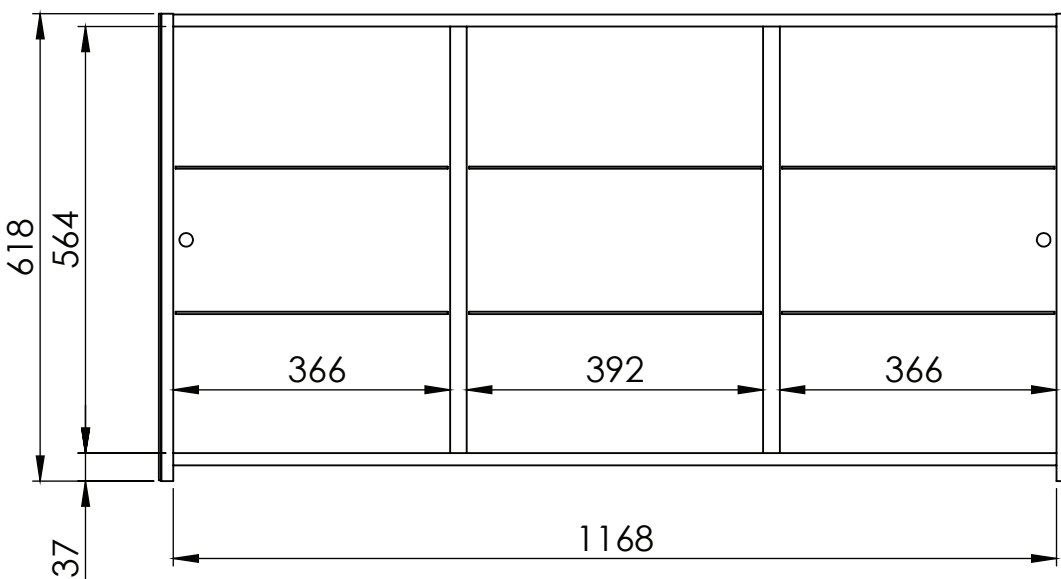

LOTOSAN

TECHNICKÝ LIST

KLASIK 120 cm

UNIVERZÁLNA ZRKADLOVÁ SKRINKA

LN4656

Základné rozmery:

Kód produktu	LN4656
Rozmery šxvxh	1206 x 618 x 129 mm
Typ skrinky	závesná
Váha	23,50 kg
Materiál	korpus a predná časť vyrobená z 16 mm melamínovej drevotriesky
Povrch	predná časť a bočné steny so zrkadlom
Dvierka	3x dvierka
Poličky	2x sklenená výškovo nastaviteľná polička v každej časti
Záruka	2 roky
Výhody	Soft Close - pozvoľné dovieranie dvierok
Súčasť balenia	skrinka, montážna súprava

*Všetky rozmery sú uvádzané v milimetroch.
Umývadlo a sifón nie je súčasťou produktu.
Viac informácií k montáži nájdete v montážnom liste. www.lotosan.sk*

Pohľad spredu:

Pohľad z boku: