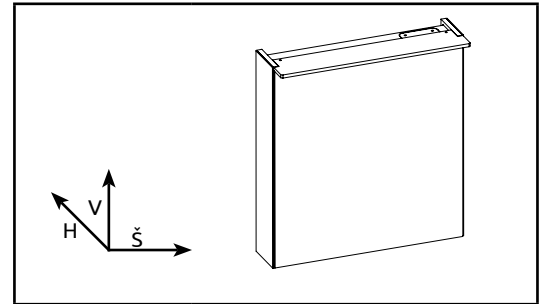

LOTOSAN

TECHNICKÝ LIST

EXTRA 60 cm

UNIVERZÁLNA ZRKADLOVÁ SKRINKA

LN4663

Základné rozmery:

Kód produktu	LN4663
Rozmery šxvxh	606 x 648 x 136 mm
Typ skrinky	závesná
Váha	14 kg
Materiál	korpus a predná časť vyrobená z 16 mm melamínovej drevotriesky
Povrch	predná časť a bočné steny so zrkadlom
Dvierka	1x dvierka
Poličky	2x sklenená výškovo nastaviteľná polička v každej časti
LED osvetlenie	áno, farba svetla 4000 K
El. zásuvka	áno, vnútri skrinky
Záruka	2 roky
Výhody	Soft Close - pozvolné dovieranie dvierok, zrkadlo aj na vnútornej strane dvierok, elektrická zásuvka, LED osvetlenie
Súčasť balenia	skrinka, montážna súprava

Všetky rozmery sú uvádzané v milimetroch. Viac informácií k montáži nájdete v montážnom liste. www.lotosan.sk

Pohľad spredu:

Pohľad z boku: