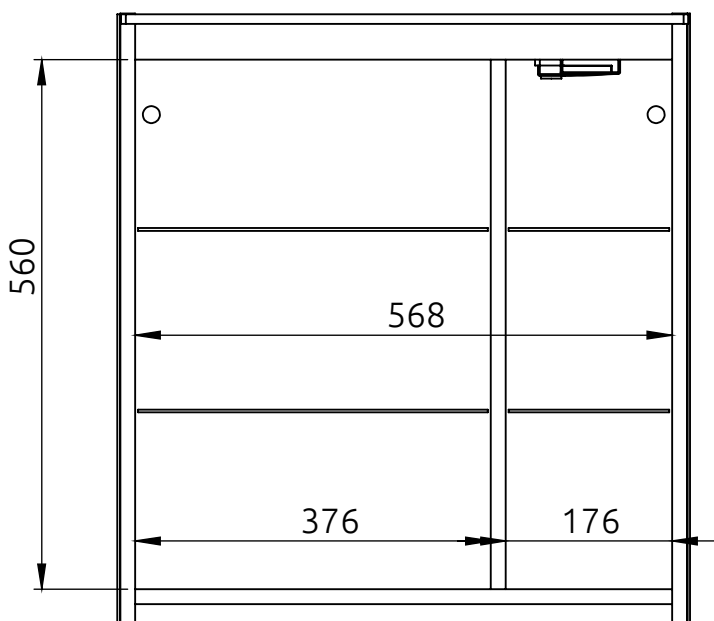

LOTOSAN

TECHNICKÝ LIST

EXTRA 60 cm

UNIVERZÁLNA ZRKADLOVÁ SKRINKA

LN4663

Základné rozmery:

Kód produktu	LN4663
Rozmery šxvxh	606 x 648 x 136 mm
Typ skrinky	závesná
Váha	14 kg
Materiál	korpus a predná časť vyrobená z 16 mm melamínovej drevotriesky
Povrch	predná časť a bočné steny so zrkadlom
Dvierka	1x dvierka
Poličky	2x sklenená výškovo nastaviteľná polička v každej časti
LED osvetlenie	áno, farba svetla 4000 K
El. zásuvka	áno, vnútri skrinky
Záruka	2 roky
Výhody	Soft Close - pozvolné dovieranie dvierok, zrkadlo aj na vnútornej strane dvierok, elektrická zásuvka, LED osvetlenie
Súčasť balenia	skrinka, montážna súprava

Všetky rozmery sú uvádzané v milimetroch. Viac informácií k montáži nájdete v montážnom liste. www.lotosan.sk

Pohľad spredu:

Pohľad z boku: