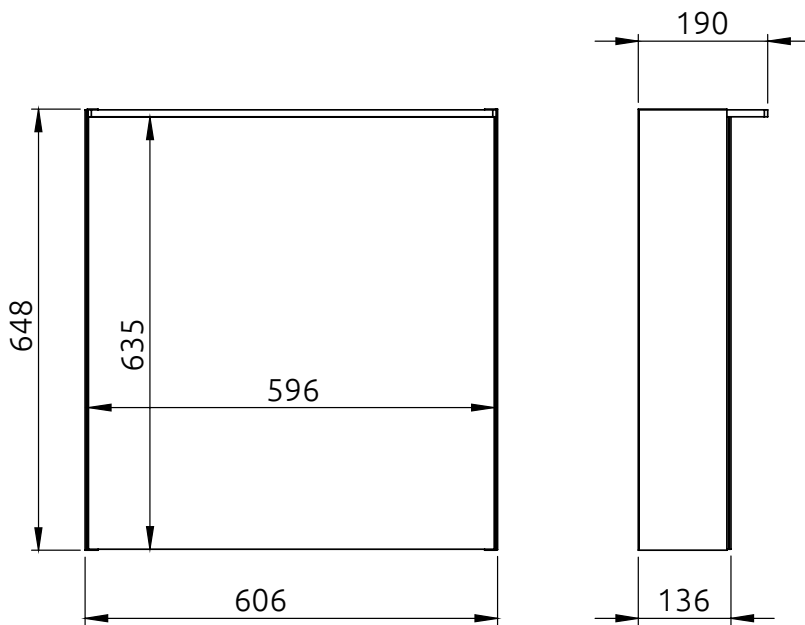

LOTOSAN

TECHNICKÝ LIST

EXTRA 60 cm

UNIVERZÁLNA ZRKADLOVÁ SKRINKA

LN4663

Základné rozmery:

Kód produktu	LN4663
Rozmery šxvxh	606 x 648 x 136 mm
Typ skrinky	závesná
Váha	14 kg
Materiál	korpus a predná časť vyrobená z 16 mm melamínovej drevotriesky
Povrch	predná časť a bočné steny so zrkadlom
Dvierka	1x dvierka
Poličky	2x sklenená výškovo nastaviteľná polička v každej časti
LED osvetlenie	áno, farba svetla 4000 K
El. zásuvka	áno, vnútri skrinky
Záruka	2 roky
Výhody	Soft Close - pozvolné dovieranie dvierok, zrkadlo aj na vnútornej strane dvierok, elektrická zásuvka, LED osvetlenie
Súčasť balenia	skrinka, montážna súprava

Všetky rozmery sú uvádzané v milimetroch. Viac informácií k montáži nájdete v montážnom liste. www.lotosan.sk

Pohľad spredu:

Pohľad z boku: