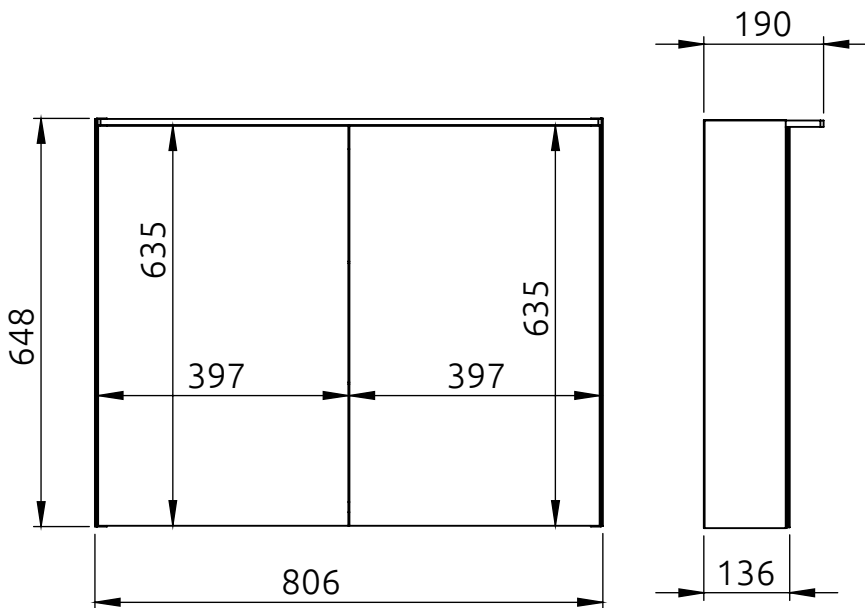

LOTOSAN

TECHNICKÝ LIST

EXTRA 80 cm

UNIVERZÁLNA ZRKADLOVÁ SKRINKA

LN4664

Základné rozmery:

Kód produktu	LN4664
Rozmery šxvxh	806 x 648 x 136 mm
Typ skrinky	závesná
Váha	18,6 kg
Materiál	korpus a predná časť vyrobená z 16 mm melamínovej drevotriesky
Povrch	predná časť a bočné steny so zrkadlom
Dvierka	2x dvierka
Poličky	2x sklenená výškovo nastaviteľná polička v každej časti
LED osvetlenie	áno, farba svetla 4000 K
El. zásuvka	áno, vnútri skrinky
Záruka	2 roky
Výhody	Soft Close - pozvolné dovieranie dvierok, zrkadlo na vnútornej strane dvierok, s elektrickou zásuvkou, LED osvetlenie
Súčasť balenia	skrinka, montážna súprava

Všetky rozmery sú uvádzané v milimetroch. Viac informácií k montáži nájdete v montážnom liste. www.lotosan.sk

Pohľad spredu:

Pohľad z boku: