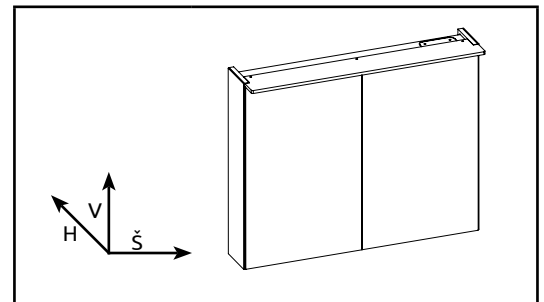

LOTOSAN

TECHNICKÝ LIST

EXTRA 80 cm

UNIVERZÁLNA ZRKADLOVÁ SKRINKA

LN4664

Základné rozmery:

Kód produktu	LN4664
Rozmery šxvxh	806 x 648 x 136 mm
Typ skrinky	závesná
Váha	18,6 kg
Materiál	korpus a predná časť vyrobená z 16 mm melamínovej drevotriesky
Povrch	predná časť a bočné steny so zrkadlom
Dvierka	2x dvierka
Poličky	2x sklenená výškovo nastaviteľná polička v každej časti
LED osvetlenie	áno, farba svetla 4000 K
El. zásuvka	áno, vnútri skrinky
Záruka	2 roky
Výhody	Soft Close - pozvolné dovieranie dvierok, zrkadlo na vnútornej strane dvierok, s elektrickou zásuvkou, LED osvetlenie
Súčasť balenia	skrinka, montážna súprava

Všetky rozmery sú uvádzané v milimetroch. Viac informácií k montáži nájdete v montážnom liste. www.lotosan.sk

Pohľad spredu:

Pohľad z boku: