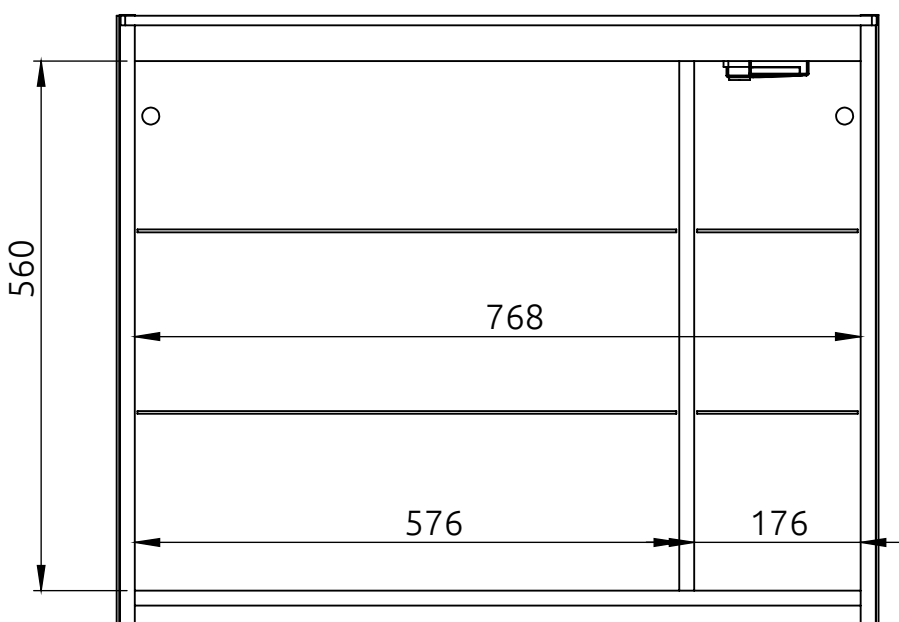

LOTOSAN

TECHNICKÝ LIST

EXTRA 80 cm

UNIVERZÁLNA ZRKADLOVÁ SKRINKA

LN4664

Základné rozmery:

Kód produktu	LN4664
Rozmery šxvxh	806 x 648 x 136 mm
Typ skrinky	závesná
Váha	18,6 kg
Materiál	korpus a predná časť vyrobená z 16 mm melamínovej drevotriesky
Povrch	predná časť a bočné steny so zrkadlom
Dvierka	2x dvierka
Poličky	2x sklenená výškovo nastaviteľná polička v každej časti
LED osvetlenie	áno, farba svetla 4000 K
El. zásuvka	áno, vnútri skrinky
Záruka	2 roky
Výhody	Soft Close - pozvolné dovieranie dvierok, zrkadlo na vnútornej strane dvierok, s elektrickou zásuvkou, LED osvetlenie
Súčasť balenia	skrinka, montážna súprava

Všetky rozmery sú uvádzané v milimetroch. Viac informácií k montáži nájdete v montážnom liste. www.lotosan.sk

Pohľad spredu:

Pohľad z boku: