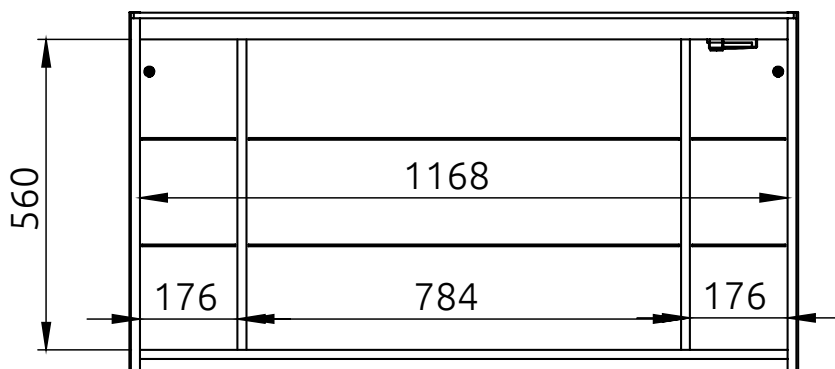

LOTOSAN

TECHNICKÝ LIST

EXTRA 120 cm

UNIVERZÁLNA ZRKADLOVÁ SKRINKA

LN4666

Základné rozmery:

Kód produktu	LN4666
Rozmery šxvxh	1 206 x 648 x 136 mm
Typ skrinky	závesná
Váha	26,65 kg
Materiál	korpus a predn. časť vyroben z 16 mm melam novej drevotriesky
Povrch	predná časť a bočné steny so zrkadlom
Dvierka	2x dvierka
Poličky	2x sklenená výškovo nastaviteľná polička v každej časti
LED osvetlenie	áno, farba svetla 4000 K
El. zásuvka	áno, vnútri skrinky
Záruka	2 roky
Výhody	Soft Close - pozvolné dovieranie dvierok, zrkadlo aj na vnútornej strane dvierok, elektrická zásuvka, LED osvetlenie
Súčasť balenia	skrinka, montážna súprava

Všetky rozmery sú uvádzané v milimetroch. Viac informácií k montáži nájdete v montážnom liste. www.lotosan.sk

Pohľad spredu:

Pohľad z boku: