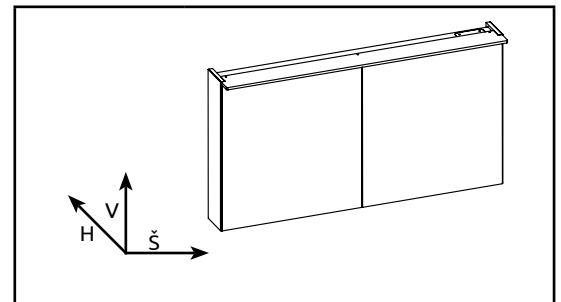

LOTOSAN

TECHNICKÝ LIST

EXTRA 120 cm

UNIVERZÁLNA ZRKADLOVÁ SKRINKA

LN4666

Základné rozmery:

Kód produktu	LN4666
Rozmery šxvxh	1 206 x 648 x 136 mm
Typ skrinky	závesná
Váha	26,65 kg
Materiál	korpus a predn. časť vyroben z 16 mm melam novej drevotriesky
Povrch	predná časť a bočné steny so zrkadlom
Dvierka	2x dvierka
Poličky	2x sklenená výškovo nastaviteľná polička v každej časti
LED osvetlenie	áno, farba svetla 4000 K
El. zásuvka	áno, vnútri skrinky
Záruka	2 roky
Výhody	Soft Close - pozvolné dovieranie dvierok, zrkadlo aj na vnútornej strane dvierok, elektrická zásuvka, LED osvetlenie
Súčasť balenia	skrinka, montážna súprava

Všetky rozmery sú uvádzané v milimetroch. Viac informácií k montáži nájdete v montážnom liste. www.lotosan.sk

Pohľad spredu:

Pohľad z boku: