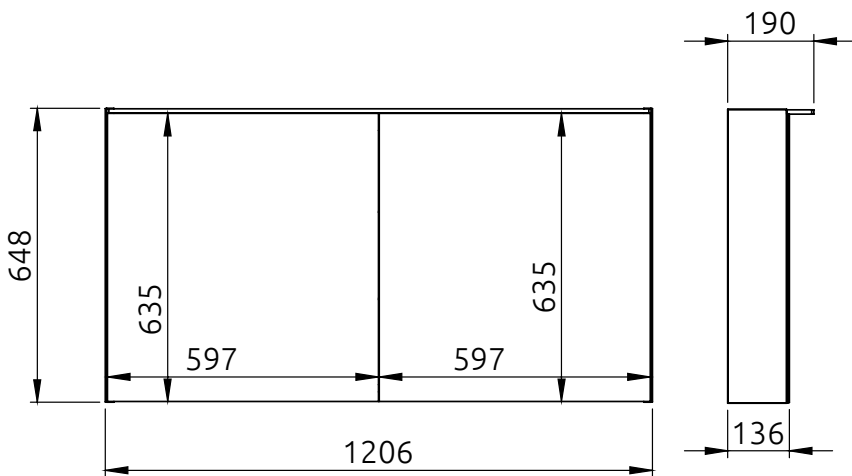

LOTOSAN

TECHNICKÝ LIST

EXTRA 120 cm

UNIVERZÁLNA ZRKADLOVÁ SKRINKA

LN4666

Základné rozmery:

Kód produktu	LN4666
Rozmery šxvxh	1 206 x 648 x 136 mm
Typ skrinky	závesná
Váha	26,65 kg
Materiál	korpus a predn. časť vyroben z 16 mm melam novej drevotriesky
Povrch	predná časť a bočné steny so zrkadlom
Dvierka	2x dvierka
Poličky	2x sklenená výškovo nastaviteľná polička v každej časti
LED osvetlenie	áno, farba svetla 4000 K
El. zásuvka	áno, vnútri skrinky
Záruka	2 roky
Výhody	Soft Close - pozvolné dovieranie dvierok, zrkadlo aj na vnútornej strane dvierok, elektrická zásuvka, LED osvetlenie
Súčasť balenia	skrinka, montážna súprava

Všetky rozmery sú uvádzané v milimetroch. Viac informácií k montáži nájdete v montážnom liste. www.lotosan.sk

Pohľad spredu:

Pohľad z boku: