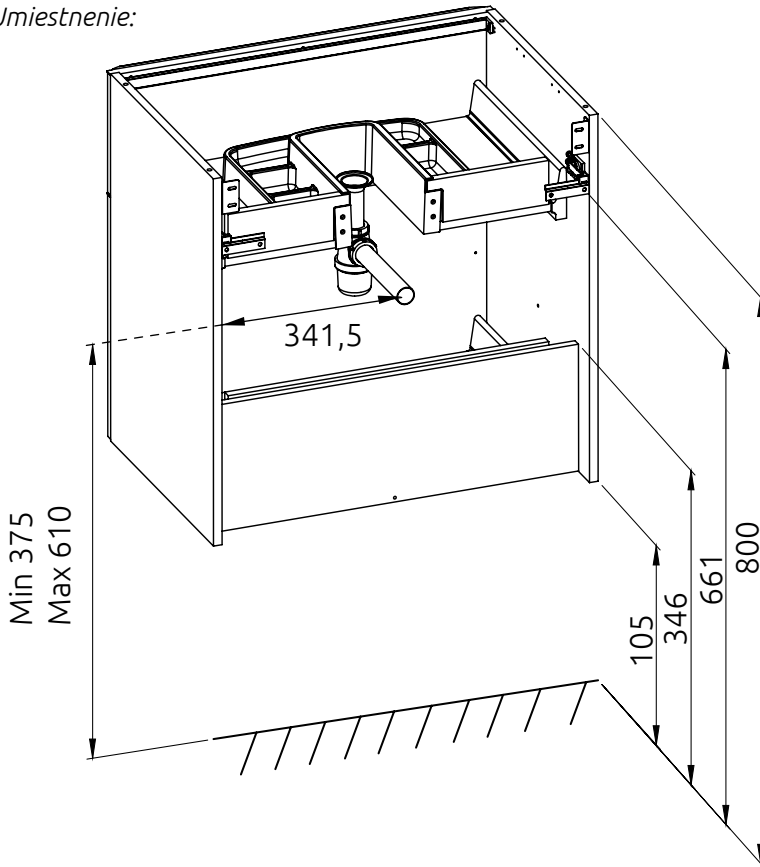

LOTOSAN

TECHNICKÝ LIST

CALTA 70 cm

SKRINKA POD UMÝVADLO / DOSKU
LN7026 | LN7305 | LN8303

Umiestnenie:

Kód produktu	LN7026 LN7305 LN8303
Rozmery šxvxh	715 x 695 x 487 mm
Typ skrinky	závesná
Váha	Netto: 31 kg Brutto: 32,7 kg
Materiál	korpus a predná časť vyrobená z 16 mm MDF dosky
Povrch	lakovaný korpus a predná časť
Úchyty	kovové, farba chróm
Výrez na sifón	Áno, vrchná zásuvka
Organizér	Áno, vrchná zásuvka
Zásuvky / dvierka	2 zásuvky, plne výsuvné
Záruka	2 roky
Výhody	Soft Close - pozvolné dovieranie zásuviek
Súčasť balenia	skrinka, úchyty, montážna súprava

Odporúčaná výška montáže skriniek CALTA je max. 10 cm od podlahy. Pre výpočet finálnych rozmerov kompletného produktu (+umývadlo, +doska+umývadlo) treba zohľadniť aj rozmer týchto produktov. Všetky rozmery sú uvádzané v milimetroch. Viac informácií k montáži nájdete v montážnom liste. www.lotosan.sk

Pohľad spredu:

Pohľad z boku: