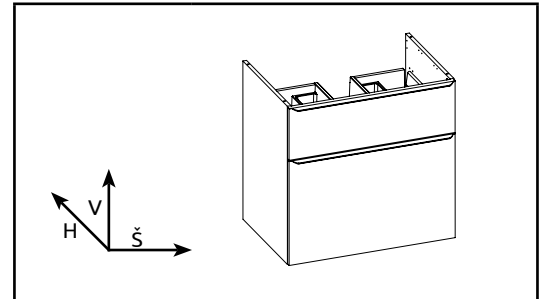

LOTOSAN

TECHNICKÝ LIST

CALTA 70 cm

SKRINKA POD UMÝVADLO / DOSKU
LN7026 | LN7305 | LN8303

Umiestnenie:

Kód produktu	LN7026 LN7305 LN8303
Rozmery šxvxh	715 x 695 x 487 mm
Typ skrinky	závesná
Váha	Netto: 31 kg Brutto: 32,7 kg
Materiál	korpus a predná časť vyrobená z 16 mm MDF dosky
Povrch	lakovaný korpus a predná časť
Úchyty	kovové, farba chróm
Výrez na sifón	Áno, vrchná zásuvka
Organizér	Áno, vrchná zásuvka
Zásuvky / dvierka	2 zásuvky, plne výsuvné
Záruka	2 roky
Výhody	Soft Close - pozvolné dovieranie zásuviek
Súčasť balenia	skrinka, úchyty, montážna súprava

Odporúčaná výška montáže skriniek CALTA je max. 10 cm od podlahy. Pre výpočet finálnych rozmerov kompletného produktu (+umývadlo, +doska+umývadlo) treba zohľadniť aj rozmer týchto produktov. Všetky rozmery sú uvádzané v milimetroch. Viac informácií k montáži nájdete v montážnom liste. www.lotosan.sk