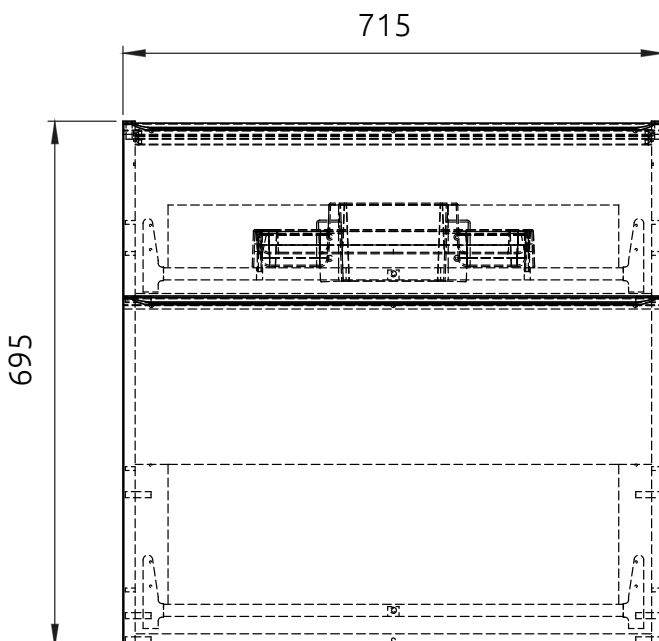

LOTOSAN

TECHNICKÝ LIST

CALTA 70 cm

SKRINKA POD UMÝVADLO / DOSKU
LN7026 | LN7305 | LN8303

Umiestnenie:

Kód produktu	LN7026 LN7305 LN8303
Rozmery šxvxh	715 x 695 x 487 mm
Typ skrinky	závesná
Váha	Netto: 31 kg Brutto: 32,7 kg
Materiál	korpus a predná časť vyrobená z 16 mm MDF dosky
Povrch	lakovaný korpus a predná časť
Úchyty	kovové, farba chróm
Výrez na sifón	Áno, vrchná zásuvka
Organizér	Áno, vrchná zásuvka
Zásuvky / dvierka	2 zásuvky, plne výsuvné
Záruka	2 roky
Výhody	Soft Close - pozvolné dovieranie zásuviek
Súčasť balenia	skrinka, úchyty, montážna súprava

Odporúčaná výška montáže skriniek CALTA je max. 10 cm od podlahy. Pre výpočet finálnych rozmerov kompletného produktu (+umývadlo, +doska+umývadlo) treba zohľadniť aj rozmer týchto produktov. Všetky rozmery sú uvádzané v milimetroch. Viac informácií k montáži nájdete v montážnom liste. www.lotosan.sk

Pohľad spredu:

Pohľad z boku: