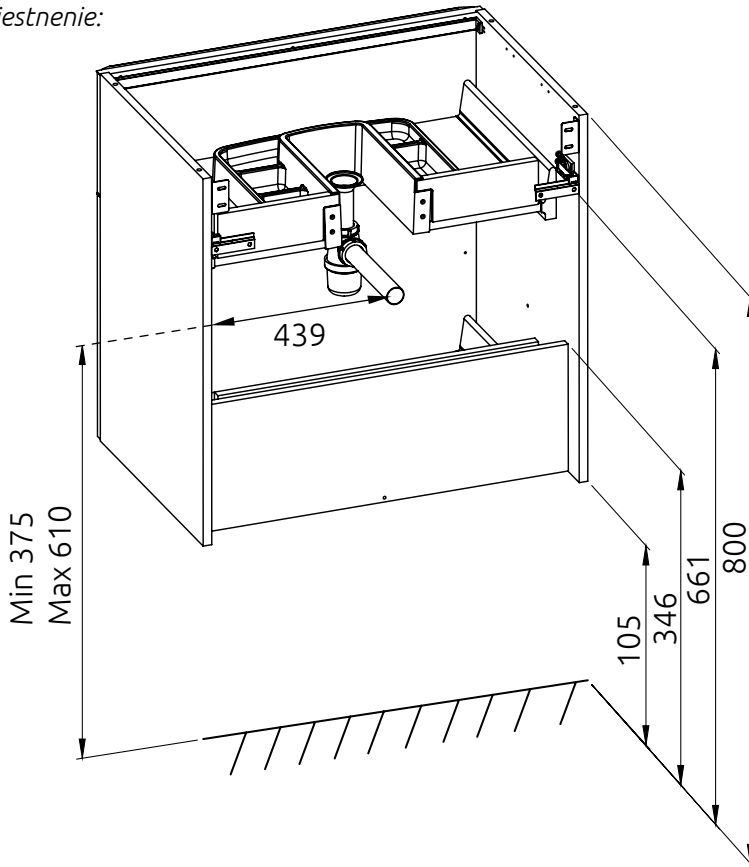

# CALTA 90 cm

SKRINKA POD UMÝVADLO / DOSKU  
LN7027 | LN7278 | LN8304

Umiestnenie:

Kód produktu	LN7027   LN7278   LN8304
Rozmery šxvxh	910 x 695 x 487 mm
Typ skrinky	závesná
Váha	Netto: 39 kg   Brutto: 42 kg
Materiál	korpus a predná časť vyrobená z 16 mm MDF dosky
Povrch	lakovaný korpus a predná časť
Úchyty	kovové, farba chróm
Výrez na sifón	Áno, vrchná zásuvka
Organizér	Áno, vrchná zásuvka
Zásuvky / dvierka	2 zásuvky, plne výsuvné
Záruka	2 roky
Výhody	Soft Close - pozvolné dovieranie zásuviek
Súčasť balenia	skrinka, úchyty, montážna súprava

Odporúčaná výška montáže skriniek CALTA je max. 10 cm od podlahy. Pre výpočet finálnych rozmerov kompletného produktu (+umývadlo, +doska+umývadlo) treba zohľadniť aj rozmer týchto produktov. Všetky rozmery sú uvádzané v milimetroch. Viac informácií k montáži nájdete v montážnom liste. [www.lotosan.sk](http://www.lotosan.sk)