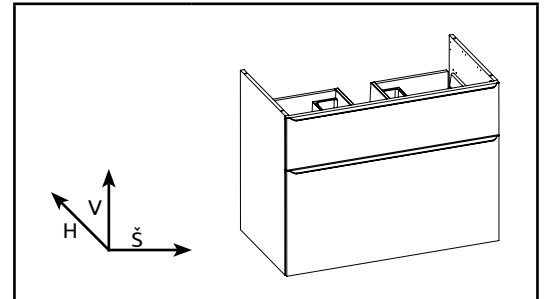

# CALTA 90 cm

SKRINKA POD UMÝVADLO / DOSKU  
LN7027 | LN7278 | LN8304

Umiestnenie:

Kód produktu	LN7027   LN7278   LN8304
Rozmery šxvxh	910 x 695 x 487 mm
Typ skrinky	závesná
Váha	Netto: 39 kg   Brutto: 42 kg
Materiál	korpus a predná časť vyrobená z 16 mm MDF dosky
Povrch	lakovaný korpus a predná časť
Úchyty	kovové, farba chróm
Výrez na sifón	Áno, vrchná zásuvka
Organizér	Áno, vrchná zásuvka
Zásuvky / dvierka	2 zásuvky, plne výsuvné
Záruka	2 roky
Výhody	Soft Close - pozvolné dovieranie zásuviek
Súčasť balenia	skrinka, úchyty, montážna súprava

Odporúčaná výška montáže skriniek CALTA je max. 10 cm od podlahy. Pre výpočet finálnych rozmerov kompletného produktu (+umývadlo, +doska+umývadlo) treba zohľadniť aj rozmer týchto produktov. Všetky rozmery sú uvádzané v milimetroch. Viac informácií k montáži nájdete v montážnom liste. [www.lotosan.sk](http://www.lotosan.sk)