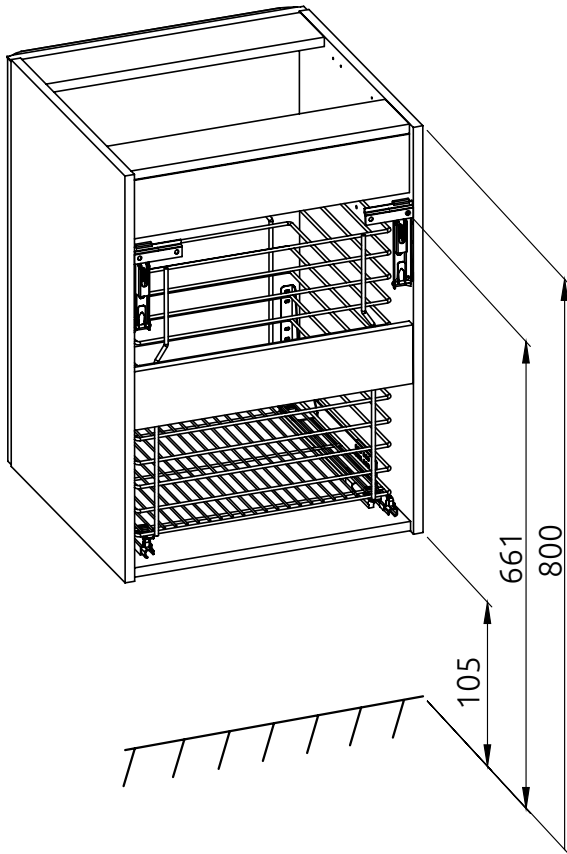

## TECHNICKÝ LIST

# CALTA 50 cm

## KONTAJNER S KOŠOM NA PRÁDLO

### LN7029 | LN7306 | LN8305

Umiestnenie:

Kód produktu	LN7029   LN7306   LN8305
Rozmery šxvxh	500 x 695 x 487 mm
Typ skrinky	závesná
Váha	Netto: 22,4 kg   Brutto: 24,2 kg
Materiál	korpus a predná časť vyrobená z 16 mm MDF dosky
Povrch	lakovaný korpus a predná časť
Úchyty	kovové, farba chróm
Výrez na sifón	Nie
Zásuvky / dvierka	1 zásuvka, plne výsuvná, s kovovým košom na prádlo (nosnosť koša 20 kg prádla)
Záruka	2 roky
Výhody	Soft Close - pozvoľné dovieranie zásuviek
Súčasť balenia	kontajner, úchyty, montážna súprava