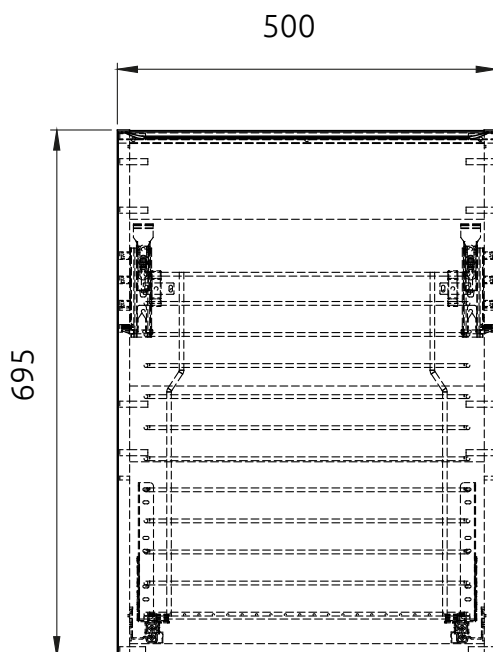

LOTOSAN

TECHNICKÝ LIST

CALTA 50 cm

KONTAJNER S KOŠOM NA PRÁDLO

LN7029 | LN7306 | LN8305

Umiestnenie:

Kód produktu	LN7029 | LN7306 | LN8305
Rozmery šxvxh	500 x 695 x 487 mm
Typ skrinky	závesná
Váha	Netto: 22,4 kg | Brutto: 24,2 kg
Materiál	korpus a predná časť vyrobená z 16 mm MDF dosky
Povrch	lakovaný korpus a predná časť
Úchyty	kovové, farba chróm
Výrez na sifón	Nie
Zásuvky / dvierka	1 zásuvka, plne výsuvná, s kovovým košom na prádlo (nosnosť koša 20 kg prádla)
Záruka	2 roky
Výhody	Soft Close - pozvoľné dovieranie zásuviek
Súčasť balenia	kontajner, úchyty, montážna súprava

Odporúčaná výška montáže skriniek CALTA je max. 10 cm od podlahy. Pre výpočet finálnych rozmerov kompletného produktu (+doska) treba zohľadniť aj rozmer týchto produktov. Všetky rozmery sú uvádzané v milimetroch. Viac informácií k montáži nájdete v montážnom liste. www.lotosan.sk

Pohľad spredu:

Pohľad z boku: