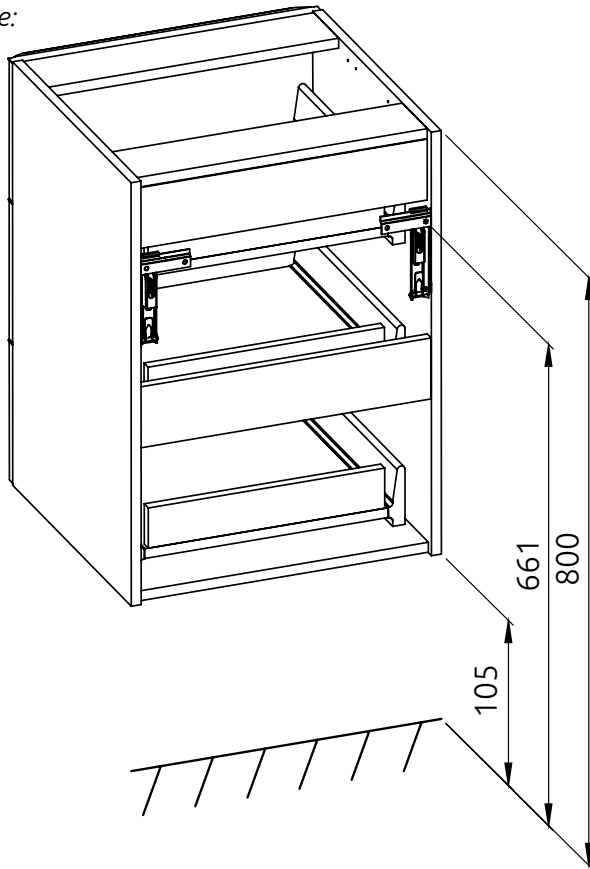

# CALTA 50 cm

### LN7030 | LN7304 | LN8306

Umiestnenie:

Kód produktu	LN7030   LN7304   LN8306
Rozmery šxvxh	500 x 695 x 487 mm
Typ skrinky	závesná
Váha	Netto: 28,1 kg   Brutto: 30 kg
Materiál	korpus a predná časť vyrobená z 16 mm MDF dosky
Povrch	lakovaný korpus a predná časť
Úchyty	kovové, farba chróm
Výrez na sifón	Nie
Zásuvky / dvierka	3 zásuvky, plne výsuvné
Záruka	2 roky
Výhody	Soft Close - pozvoľné dovieranie zásuviek
Súčasť balenia	skrinka, úchyty, montážna súprava