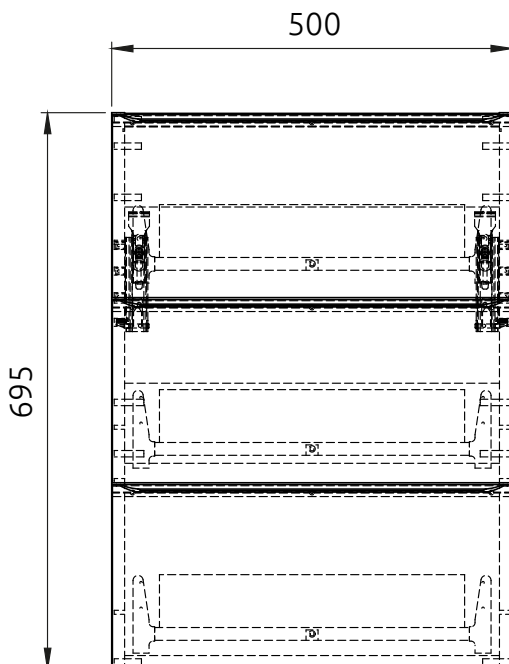

Kód produktu	LN7030 | LN7304 | LN8306
Rozmery šxvxh	500 x 695 x 487 mm
Typ skrinky	závesná
Váha	Netto: 28,1 kg | Brutto: 30 kg
Materiál	korpus a predná časť vyrobená z 16 mm MDF dosky
Povrch	lakovaný korpus a predná časť
Úchyty	kovové, farba chróm
Výrez na sifón	Nie
Zásuvky / dvierka	3 zásuvky, plne výsuvné
Záruka	2 roky
Výhody	Soft Close - pozvoľné dovieranie zásuviek
Súčasť balenia	skrinka, úchyty, montážna súprava

Odporúčaná výška montáže skriniek CALTA je max. 10 cm od podlahy. Pre výpočet finálnych rozmerov kompletného produktu (+doska) treba zohľadniť aj rozmer týchto produktov. Všetky rozmery sú uvádzané v milimetroch. Viac informácií k montáži nájdete v montážnom liste. www.lotosan.sk

Pohľad spredu: