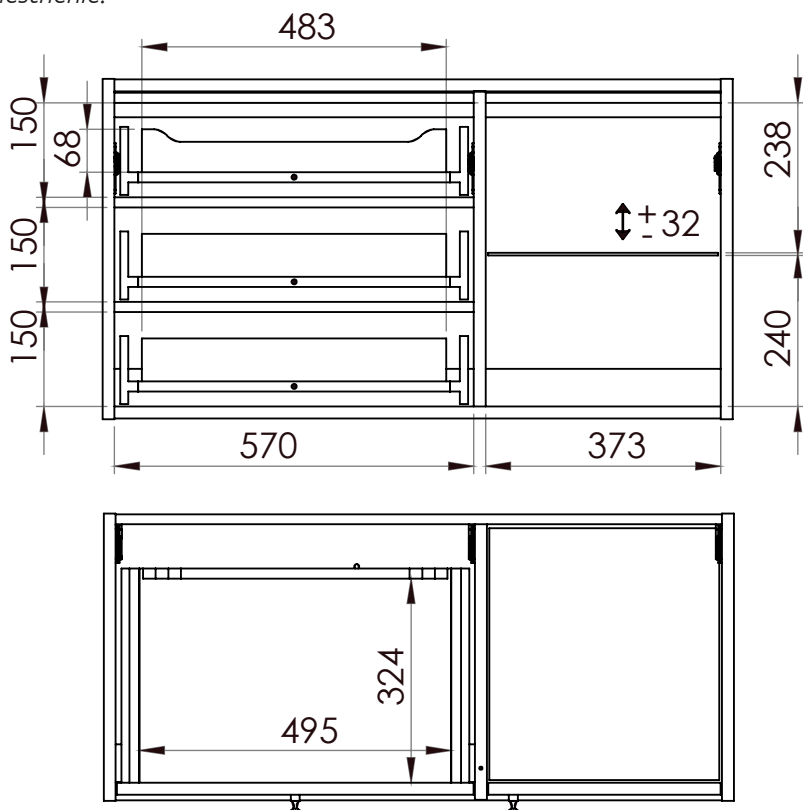

LOTOSAN

TECHNICKÝ LIST

VERSE 100 cm

SKRINKA POD DOSKU ĽAVÁ LN8909 | LN8911

Umiestnenie:

Kód produktu	LN8909 LN8911
Rozmery šxvxh	1000 x 540 x 456 mm
Typ skrinky	pod dosku - ľavá
Materiál	korpus a predná časť z 16 mm MDF dosky s dyhou z prírodného dreva
Povrch	lakovaný korpus a predná časť
Poličky	1 polička sklenená nastaviteľná
Zásuvky	3 zásuvky bez výrezu na sifón
Dvierka	1 dvierka
Záruka	2 roky
Výhody	Soft Close - pozvolné dovieranie dvierok
Súčasť balenia	skrinka, montážna súprava (bez úchytovej, umývadla, dosky a kovových nôh - nutné doobjednať)

Všetky rozmery sú uvádzané v milimetroch. Viac informácií k montáži nájdete v montážnom liste. www.lotosan.sk

Pohľad spredu:

Pohľad z boku: