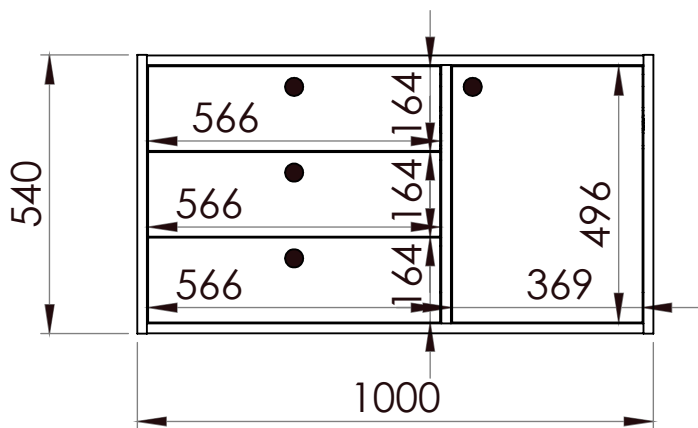

LOTOSAN

TECHNICKÝ LIST

VERSE 100 cm

SKRINKA POD DOSKU ĽAVÁ LN8909 | LN8911

Umiestnenie:

Kód produktu	LN8909 LN8911
Rozmery šxvxh	1000 x 540 x 456 mm
Typ skrinky	pod dosku - ľavá
Materiál	korpus a predná časť z 16 mm MDF dosky s dyhou z prírodného dreva
Povrch	lakovaný korpus a predná časť
Poličky	1 polička sklenená nastaviteľná
Zásuvky	3 zásuvky bez výrezu na sifón
Dvierka	1 dvierka
Záruka	2 roky
Výhody	Soft Close - pozvolné dovieranie dvierok
Súčasť balenia	skrinka, montážna súprava (bez úchytovej, umývadla, dosky a kovových nôh - nutné doobjednať)

Všetky rozmery sú uvádzané v milimetroch. Viac informácií k montáži nájdete v montážnom liste. www.lotosan.sk

Pohľad spredu:

Pohľad z boku: