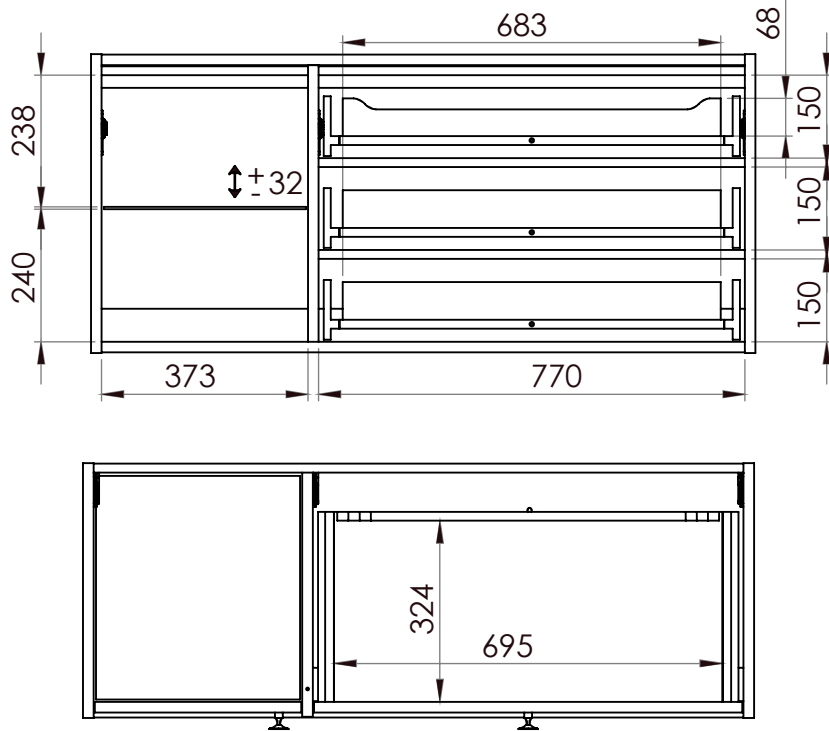

# VERSE 120 cm

## SKRINKA POD DOSKU PRAVÁ LN8914 | LN8912

Umiestnenie:

Kód produktu	LN8914   LN8912
Rozmery šxvxh	1200 x 540 x 456 mm
Typ skrinky	pod dosku - pravá
Materiál	korpus a predná časť z 16 mm MDF dosky s dyhou z prírodného dreva
Povrch	lakovaný korpus a predná časť
Poličky	1 polička sklenená nastaviteľná
Zásuvky	3 zásuvky bez výrezu na sífón
Dvierka	1 dvierka
Záruka	2 roky
Výhody	Soft Close - pozvoľné dovieranie dvierok
Súčasť balenia	skrinka, montážna súprava (bez úchytov, umývadla, dosky a kovových nôh - nutné doobjednať)

*Všetky rozmery sú uvádzané v milimetroch. Viac informácií k montáži nájdete v montážnom liste. [www.lotosan.sk](http://www.lotosan.sk)*

Pohľad spredu:

Pohľad z boku: