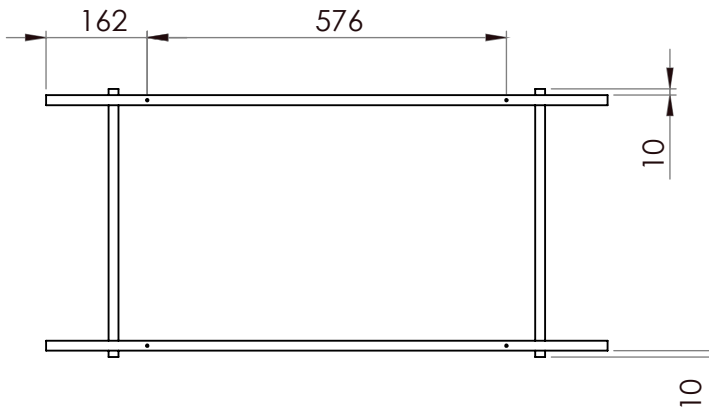

LOTOSAN

TECHNICKÝ LIST

VERSE 90 cm

KOVOVÉ NOHY POD SKRINKU

LN8918 | LN8919

Pohľad spredu:

Kód produktu	LN8918 LN8919
Rozmery šxvxh	900 x 250 x 430 mm
Typ	podporné nohy
Materiál	kov
Povrch	matný s práškovou farbou
Záruka	2 roky

Všetky rozmery sú uvádzané v milimetroch. Viac informácií k montáži nájdete v montážnom liste. www.lotosan.sk

Pohľad zhora:

Pohľad z boku: