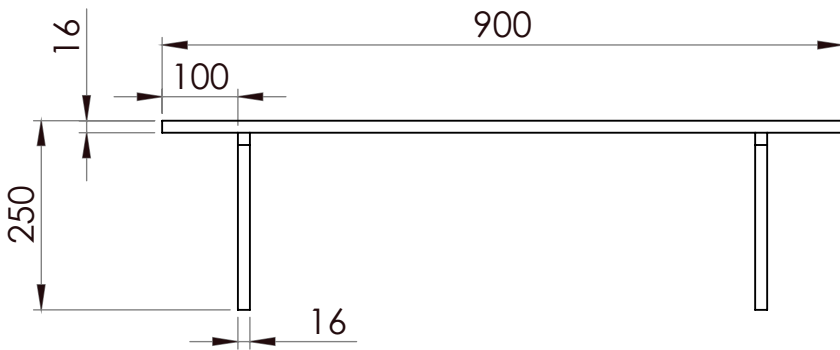

LOTOSAN

TECHNICKÝ LIST

VERSE 90 cm

KOVOVÉ NOHY POD SKRINKU

LN8918 | LN8919

Pohľad spredu:

Kód produktu	LN8918 LN8919
Rozmery šxvxh	900 x 250 x 430 mm
Typ	podporné nohy
Materiál	kov
Povrch	matný s práškovou farbou
Záruka	2 roky

Všetky rozmery sú uvádzané v milimetroch. Viac informácií k montáži nájdete v montážnom liste. www.lotosan.sk

Pohľad zhora:

Pohľad z boku: