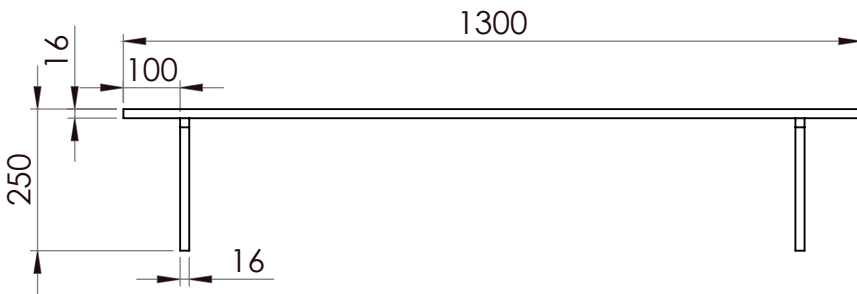

# VERSE 130 cm

### LN8922 | LN8923

Pohľad spredu:

Kód produktu	LN8922   LN8923
Rozmery šxvxh	1300 x 250 x 430 mm
Typ	podporné nohy
Materiál	kov
Povrch	matný s práškovou farbou
Záruka	2 roky

Všetky rozmery sú uvádzané v milimetroch. Viac informácií k montáži nájdete v montážnom liste. [www.lotosan.sk](http://www.lotosan.sk)