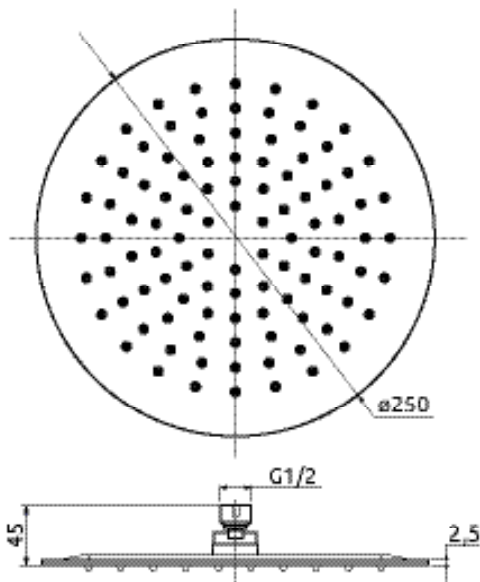

LOTOSAN

TECHNICKÝ LIST

KIRK

SPRCHOVÝ PODOMIETKOVÝ SET LS49990

Náhľad		
Kód	LS49990	
Typ	sprchový, podomietkový	
Váha	3,27 kg	
Maximálny tlak	1,0 MPa	
Maximálna teplota	90°C	
Materiál	nehrdzavejúca oceľ, mosadz	
Povrch	chróm	
Set obsahuje:		
Hlavová sprcha	Priemer	Ø 250 mm
	Hrúbka	2,5 mm
Sprchové rameno	áno, nástenné	
Sprchová batéria	podomietková, s telesom, s prepínačom vaňa/sprcha	
Ručná sprcha	3 režimy – normálny prúd, masážny prúd, mix prúd – normálny/masážny	
	Materiál	ABS plast
Sprchová hadica	Dĺžka	1500 mm
	Povrch	hladký, chrómový
Prípojka ručnej sprchy	rohová, s držiakom	
Záruka	25 rokov na telo batérie	
Všetky rozmery sú uvádzané v milimetroch. Viac informácií k montáži nájdete v montážnom návode . www.lotosan.sk		