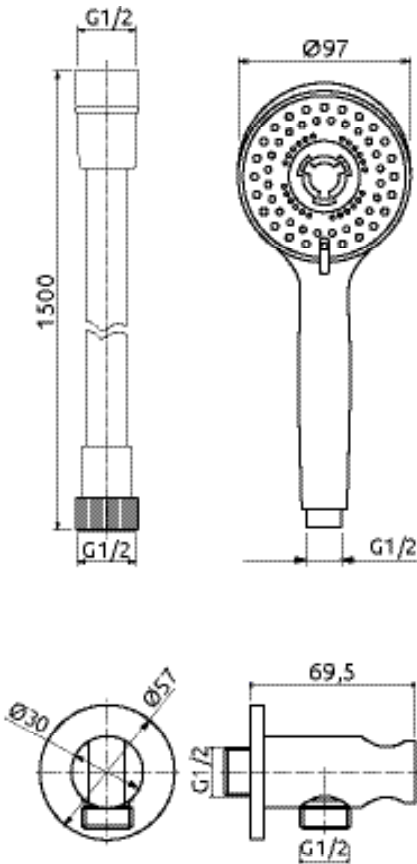

LOTOSAN

TECHNICKÝ LIST

KIRK

SPRCHOVÝ PODOMIETKOVÝ SET LS49990

Náhľad		
Kód	LS49990	
Typ	sprchový, podomietkový	
Váha	3,27 kg	
Maximálny tlak	1,0 MPa	
Maximálna teplota	90°C	
Materiál	nehrdzavejúca oceľ, mosadz	
Povrch	chróm	
Set obsahuje:		
Hlavová sprcha	Priemer	Ø 250 mm
	Hrúbka	2,5 mm
Sprchové rameno	áno, nástenné	
Sprchová batéria	podomietková, s telesom, s prepínačom vaňa/sprcha	
Ručná sprcha	3 režimy – normálny prúd, masážny prúd, mix prúd – normálny/masážny	
	Materiál	ABS plast
Sprchová hadica	Dĺžka	1500 mm
	Povrch	hladký, chrómový
Prípojka ručnej sprchy	rohová, s držiakom	
Záruka	25 rokov na telo batérie	
Všetky rozmery sú uvádzané v milimetroch. Viac informácií k montáži nájdete v montážnom návode . www.lotosan.sk		