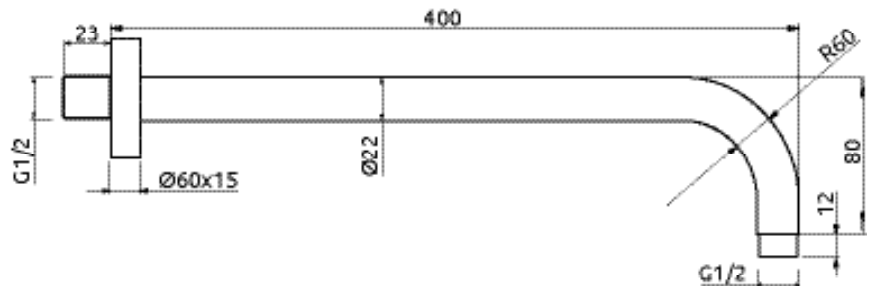

LOTOSAN

TECHNICKÝ LIST

KIRK

SPRCHOVÝ PODOMIETKOVÝ SET LS49990

Náhľad		
Kód	LS49990	
Typ	sprchový, podomietkový	
Váha	3,27 kg	
Maximálny tlak	1,0 MPa	
Maximálna teplota	90°C	
Materiál	nehrdzavejúca oceľ, mosadz	
Povrch	chróm	
Set obsahuje:		
Hlavová sprcha	Priemer	Ø 250 mm
	Hrúbka	2,5 mm
Sprchové rameno	áno, nástenné	
Sprchová batéria	podomietková, s telesom, s prepínačom vaňa/sprcha	
Ručná sprcha	3 režimy – normálny prúd, masážny prúd, mix prúd – normálny/masážny	
	Materiál	ABS plast
Sprchová hadica	Dĺžka	1500 mm
	Povrch	hladký, chrómový
Prípojka ručnej sprchy	rohová, s držiakom	
Záruka	25 rokov na telo batérie	
Všetky rozmery sú uvádzané v milimetroch. Viac informácií k montáži nájdete v montážnom návode . www.lotosan.sk		