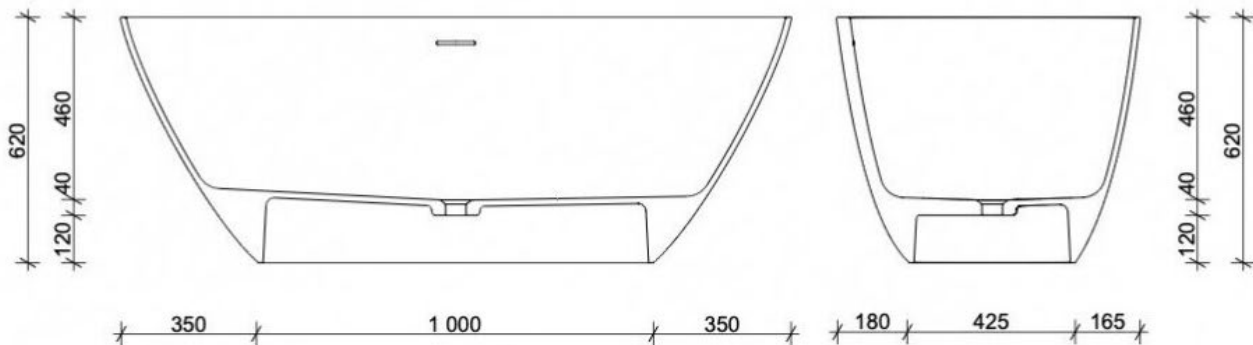

Základné pohľady:

Kód produktu	BTFS00035C00G110A BTFS00035C00M110A
Rozmery	1700 x 770 x 620 mm
Typ vane	voľne stojaca
Váha	160 kg
Objem	315 l
Materiál	LOTOSTONE liaty mramor
Povrch	obohatený o hydrofóbnu zložku
Prepad	v strede
Súčasť balenia	vaňa, vaňová odtoková súprava

Viac informácií k montáži nájdete v montážnom liste.
www.lotosan.sk

Pohľad z boku:

Pohľad zhora: