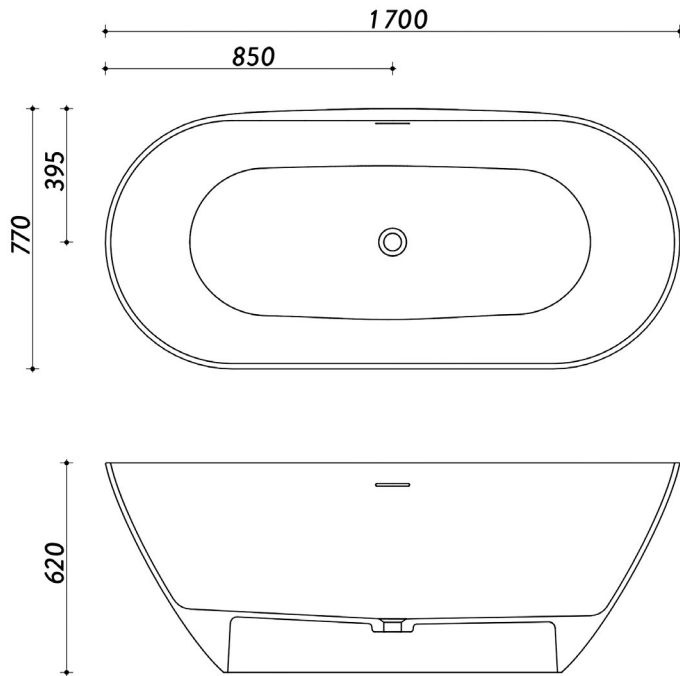

Základné pohľady:

Kód produktu	BTFS00035C00G110A BTFS00035C00M110A
Rozmery	1700 x 770 x 620 mm
Typ vane	voľne stojaca
Váha	160 kg
Objem	315 l
Materiál	LOTOSTONE liaty mramor
Povrch	obohatený o hydrofóbnu zložku
Prepad	v strede
Súčasť balenia	vaňa, vaňová odtoková súprava