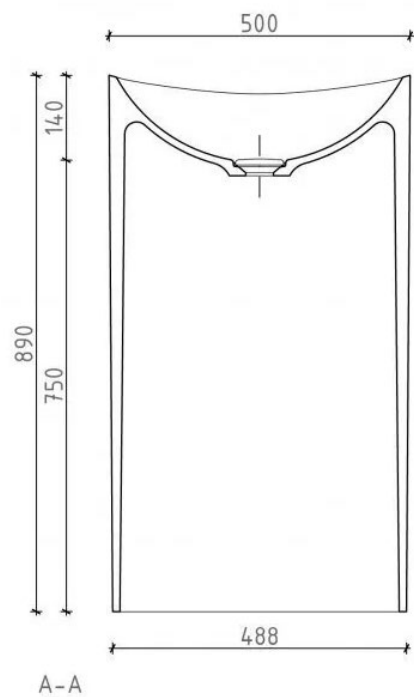

Základné pohľady:

Kód produktu	WBFS00031C00G110A WBFS00031C00M110A
Rozmery	500 x 400 x 890 mm
Typ	voľne stojace
Otvor na batériu	nie
Odtok	Ø 46 mm
Materiál	LOTOSTONE liaty mramor
Súčasť balenia	umývadlo

*Viac informácií k montáži nájdete v montážnom návode.*  
[www.lotosan.sk](http://www.lotosan.sk)

Pohľad z boku:

Pohľad zhora: