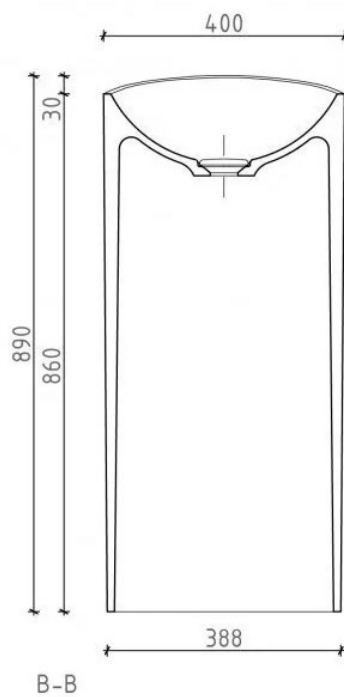

Základné pohľady:

Kód produktu	WBFS00031C00G110A WBFS00031C00M110A
Rozmery	500 x 400 x 890 mm
Typ	voľne stojace
Otvor na batériu	nie
Odtok	Ø 46 mm
Materiál	LOTOSTONE liaty mramor
Súčasť balenia	umývadlo

*Viac informácií k montáži nájdete v montážnom návode.*  
[www.lotosan.sk](http://www.lotosan.sk)

Pohľad z boku:

Pohľad zhora: