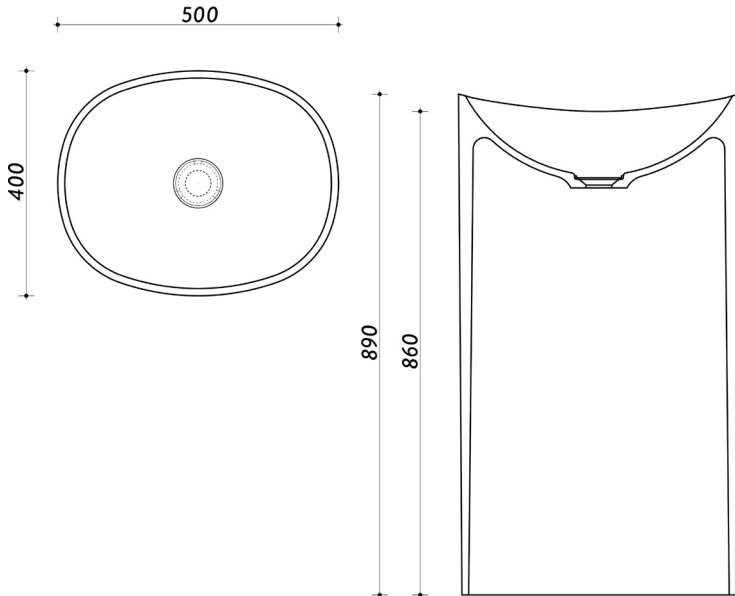

Základné pohľady:

Kód produktu	WBFS00031C00G110A WBFS00031C00M110A
Rozmery	500 x 400 x 890 mm
Typ	voľne stojace
Otvor na batériu	nie
Odtok	Ø 46 mm
Materiál	LOTOSTONE liaty mramor
Súčasť balenia	umývadlo

*Viac informácií k montáži nájdete v montážnom návode.*  
[www.lotosan.sk](http://www.lotosan.sk)

Pohľad z boku:

Pohľad zhora: