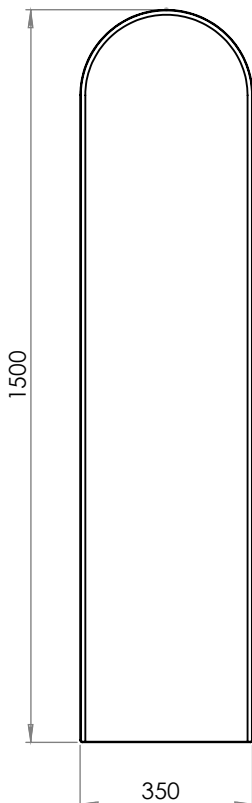

LOTOSAN
TECHNICKÝ LIST

SAND LONG CUT

ZRKADLO S LED PODSVIETENÍM
LN911CI | LN912CI | LN995CI

Umiestnenie:

Kód	LN911CI LN912CI LN995CI
Rozmery	350 x 1500 mm
Hrúbka	31 mm
Hrúbka skla	4 mm
Farba svetla	natural 4 000 K
Váha	6,6 kg
Svetelný tok	890 lúmenov
Prúd	20 W
Farebné prevedenie	čierny rám LN911CI zlatý rám LN912CI rose gold rám LN995CI
Stupeň ochrany	IP44
Výhody	2 inštalačné možnosti
Záruka	5 rokov

Všetky rozmery sú uvádzané v milimetroch. Viac informácií k montáži nájdete v montážnom liste. www.lotosan.sk

Pohľad spredu:

Pohľad z boku:

Pohľad zozadu: