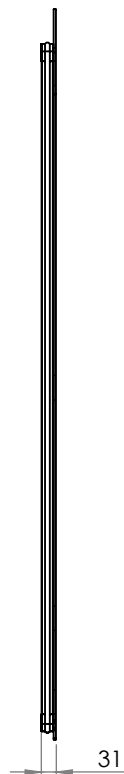

LOTOSAN
TECHNICKÝ LIST

SAND LONG CUT

ZRKADLO S LED PODSVIETENÍM
LN911CI | LN912CI | LN995CI

Umiestnenie:

Kód	LN911CI LN912CI LN995CI
Rozmery	350 x 1500 mm
Hrúbka	31 mm
Hrúbka skla	4 mm
Farba svetla	natural 4 000 K
Váha	6,6 kg
Svetelný tok	890 lúmenov
Prúd	20 W
Farebné prevedenie	čierny rám LN911CI zlatý rám LN912CI rose gold rám LN995CI
Stupeň ochrany	IP44
Výhody	2 inštalačné možnosti
Záruka	5 rokov

Všetky rozmery sú uvádzané v milimetroch. Viac informácií k montáži nájdete v montážnom liste. www.lotosan.sk

Pohľad spredu:

Pohľad z boku:

Pohľad zozadu: