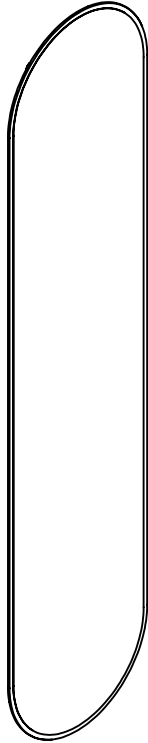

Umiestnenie:

Kód	LN595CI LN0596CI LN994CI
Rozmery	350 x 1500 mm
Hrúbka	31 mm
Hrúbka skla	4 mm
Farba svetla	natural 4 000 K
Váha	6,6 kg
Svetelný tok	890 lúmenov
Prúd	20 W
Farebné prevedenie	čierny rám LN595CI zlatý rám LN0596CI rose gold rám LN994CI
Stupeň ochrany	IP44
Výhody	2 inštalačné možnosti
Záruka	5 rokov
<i>Všetky rozmery sú uvádzané v milimetroch. Viac informácií k montáži nájdete v montážnom liste. www.lotosan.sk</i>	

Pohľad spredu:

Pohľad z boku:

Pohľad zozadu: