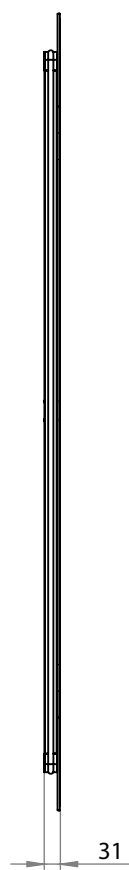

Umiestnenie:

Kód	LN595CI LN0596CI LN994CI
Rozmery	350 x 1500 mm
Hrúbka	31 mm
Hrúbka skla	4 mm
Farba svetla	natural 4 000 K
Váha	6,6 kg
Svetelný tok	890 lúmenov
Prúd	20 W
Farebné prevedenie	čierny rám LN595CI zlatý rám LN0596CI rose gold rám LN994CI
Stupeň ochrany	IP44
Výhody	2 inštalačné možnosti
Záruka	5 rokov
<i>Všetky rozmery sú uvádzané v milimetroch. Viac informácií k montáži nájdete v montážnom liste. www.lotosan.sk</i>	

Pohľad spredu:

Pohľad z boku:

Pohľad zozadu: