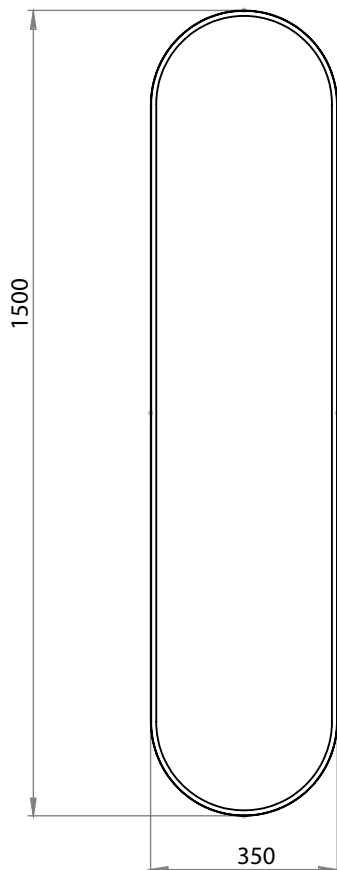

Umiestnenie:

Kód	LN595CI LN0596CI LN994CI
Rozmery	350 x 1500 mm
Hrúbka	31 mm
Hrúbka skla	4 mm
Farba svetla	natural 4 000 K
Váha	6,6 kg
Svetelný tok	890 lúmenov
Prúd	20 W
Farebné prevedenie	čierny rám LN595CI zlatý rám LN0596CI rose gold rám LN994CI
Stupeň ochrany	IP44
Výhody	2 inštalačné možnosti
Záruka	5 rokov
<i>Všetky rozmery sú uvádzané v milimetroch. Viac informácií k montáži nájdete v montážnom liste. www.lotosan.sk</i>	

Pohľad spredu:

Pohľad z boku:

Pohľad zozadu: