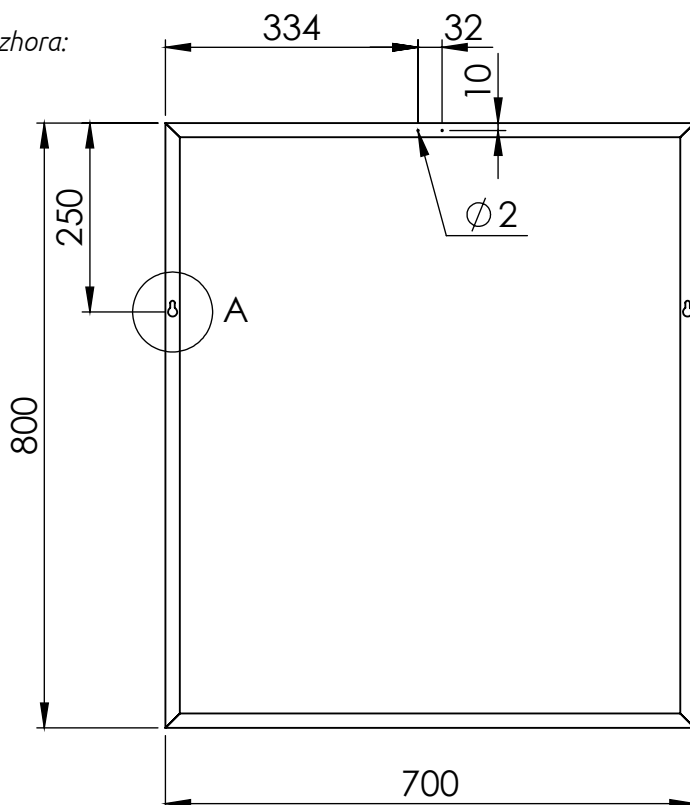

LOTOSAN

TECHNICKÝ LIST

FRAME 70 cm

ZRKADLO V RÁME

UN8421 | UN8409

Pohľad spredu:

Kód	UN8421 UN8409
Typ	zrkadlo v ráme
Rozmery	700x800x20
Váha	6,58 kg
Výhody	2 inštalačné možnosti
Záruka	2 roky
<p>Všetky rozmery sú uvádzané v milimetroch. Viac informácií k montáži nájdete v montážnom návode. www.lotosan.sk</p>	

Pohľad zhora:

Pohľad z boku: