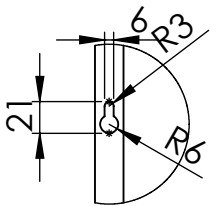

LOTOSAN

TECHNICKÝ LIST

FRAME 70 cm

ZRKADLO V RÁME

UN8421 | UN8409

Pohľad spredu:

Kód	UN8421 UN8409
Typ	zrkadlo v ráme
Rozmery	700x800x20
Váha	6,58 kg
Výhody	2 inštalačné možnosti
Záruka	2 roky
<p>Všetky rozmery sú uvádzané v milimetroch. Viac informácií k montáži nájdete v montážnom návode. www.lotosan.sk</p>	

Pohľad zhora:

Pohľad z boku: