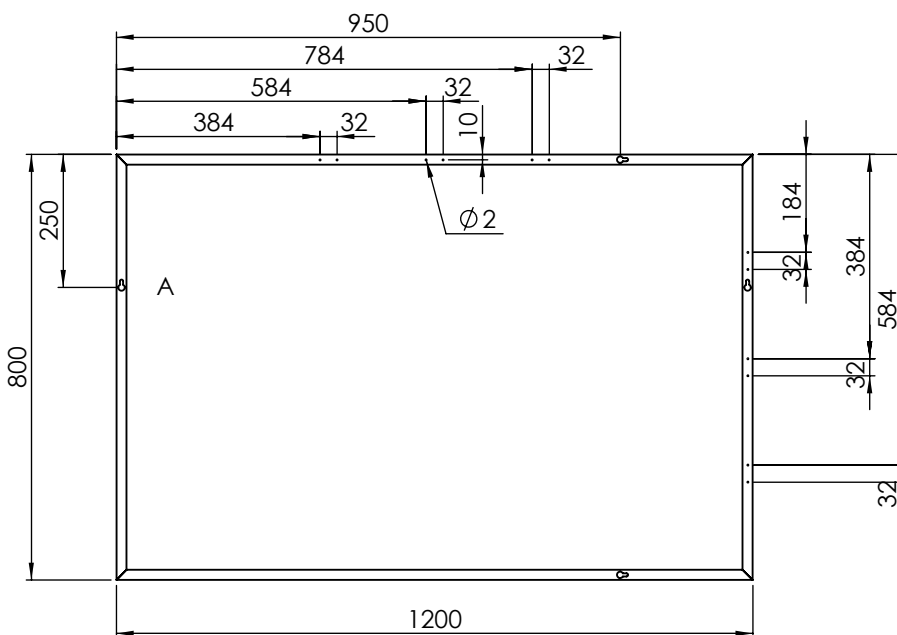

LOTOSAN

TECHNICKÝ LIST

FRAME 120 cm

ZRKADLO V RÁME

UN8425 | UN7584

Pohľad spredu:

Kód	UN8425 UN7584
Typ	zrkadlo v ráme
Rozmery	1200x800x20
Váha	10,95 kg
Výhody	2 inštalačné možnosti
Záruka	2 roky
<p>Všetky rozmery sú uvádzané v milimetroch. Viac informácií k montáži nájdete v montážnom návode. www.lotosan.sk</p>	

Pohľad zhora:

Pohľad z boku: