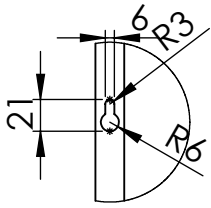

LOTOSAN

TECHNICKÝ LIST

FRAME 120 cm

ZRKADLO V RÁME

UN8425 | UN7584

Pohľad spredu:

Kód	UN8425 UN7584
Typ	zrkadlo v ráme
Rozmery	1200x800x20
Váha	10,95 kg
Výhody	2 inštalačné možnosti
Záruka	2 roky
<p>Všetky rozmery sú uvádzané v milimetroch. Viac informácií k montáži nájdete v montážnom návode. www.lotosan.sk</p>	

Pohľad zhora:

Pohľad z boku: