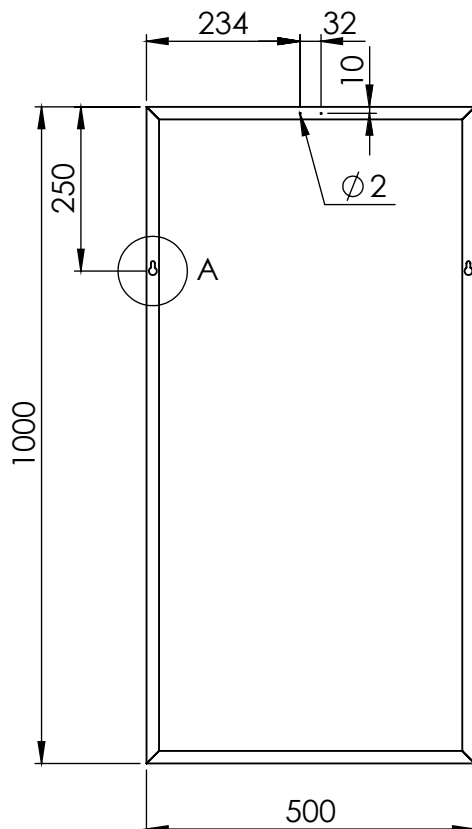

LOTOSAN

TECHNICKÝ LIST

FRAME 100 cm

ZRKADLO V RÁME LONG

UN8426 | UN8411

Pohľad spredu:

Kód	UN8426 UN8411
Typ	zrkadlo v ráme
Rozmery	500x1000x20
Váha	5,95 kg
Výhody	2 inštalačné možnosti
Záruka	2 roky
Všetky rozmery sú uvádzané v milimetroch. Viac informácií k montáži nájdete v montážnom návode . www.lotosan.sk	

Pohľad zhora:

Pohľad z boku: