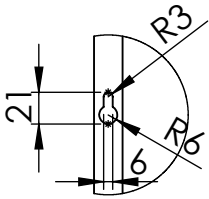

LOTOSAN

TECHNICKÝ LIST

FRAME 100 cm

ZRKADLO V RÁME LONG

UN8426 | UN8411

Pohľad spredu:

Kód	UN8426 UN8411
Typ	zrkadlo v ráme
Rozmery	500x1000x20
Váha	5,95 kg
Výhody	2 inštalačné možnosti
Záruka	2 roky
Všetky rozmery sú uvádzané v milimetroch. Viac informácií k montáži nájdete v montážnom návode . www.lotosan.sk	

Pohľad zhora:

Pohľad z boku: