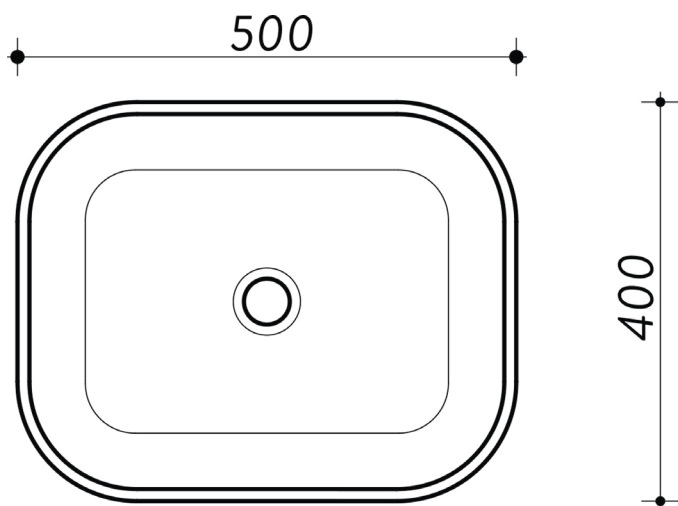

Pohľad zhora:

Kód produktu	WBOC00018C00G110A WBOC00018C00M110A
Rozmery	500 x 400 x 300 mm
Typ	na dosku
Otvor na batériu	nie
Materiál	LOTOSTONE liaty mramor
Súčasť balenia	umývadlo

*Viac informácií k montáži nájdete v montážnom návode.*  
[www.lotosan.sk](http://www.lotosan.sk)

Pohľad z boku: