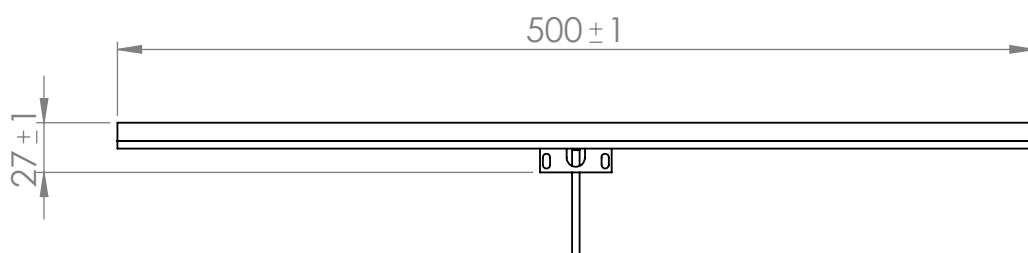

Náhlad:

Kód	LN385CI LN0331CI LN0926CI
Rozmery (š x v)	500 x 29 mm
Hĺbka	111 mm
Farba svetla	white light 4 000 K
Napätie	230 V
Stupeň ochrany	IP44
Záruka	5 rokov
Všetky rozmery sú uvádzané v milimetroch. Viac informácií k montáži nájdete v montážnom liste. www.lotosan.sk	

Pohľad spredu / zhora:

Pohľad z boku: