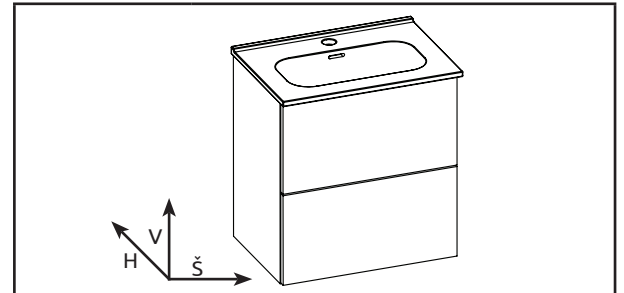

Základné rozmery:

Kód produktu	UN6283 UN8900 UN8899 UN8898 UN8903 UN9801 UN6285 UN8902
Rozmery	513 x 552 x 365 mm
Typ skrinky	závesná
Váha	Netto: 23,05 kg Brutto: 25,35 kg
Materiál	korpus a predná časť vyrobená z 16 mm MDF dosky
Povrch	lakovaný korpus a predná časť
Úchyty	kovové, farba chróm
Výrez na sifón	Áno
Zásuvky	2 zásuvky
Výhody	Soft Close - pozvolné dovieranie zásuviek
Umývadlo	Áno, keramické
Záruka	2 roky
Súčasť balenia	skrinka, montážna súprava

Všetky rozmery sú uvádzané v milimetroch. Viac informácií k montáži nájdete v montážnom liste. www.lotosan.sk

Pohľad spredu:

Pohľad z boku:

Pohľad zhora:

Zásuvky:

Umývadlo: