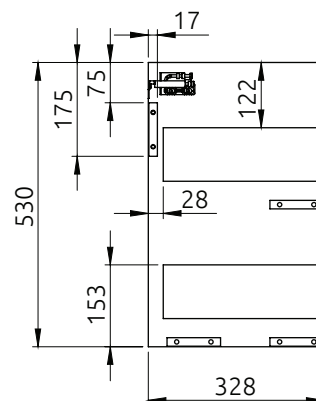

Základné rozmery:

Kód produktu	UN6283 UN8900 UN8899 UN8898 UN8903 UN9801 UN6285 UN8902
Rozmery	513 x 552 x 365 mm
Typ skrinky	závesná
Váha	Netto: 23,05 kg Brutto: 25,35 kg
Materiál	korpus a predná časť vyrobená z 16 mm MDF dosky
Povrch	lakovaný korpus a predná časť
Úchyty	kovové, farba chróm
Výrez na sifón	Áno
Zásuvky	2 zásuvky
Výhody	Soft Close - pozvolné dovieranie zásuviek
Umývadlo	Áno, keramické
Záruka	2 roky
Súčasť balenia	skrinka, montážna súprava

Všetky rozmery sú uvádzané v milimetroch. Viac informácií k montáži nájdete v montážnom liste. www.lotosan.sk

Pohľad spredu:

Pohľad z boku:

Pohľad zhora:

Zásuvky:

Umývadlo: