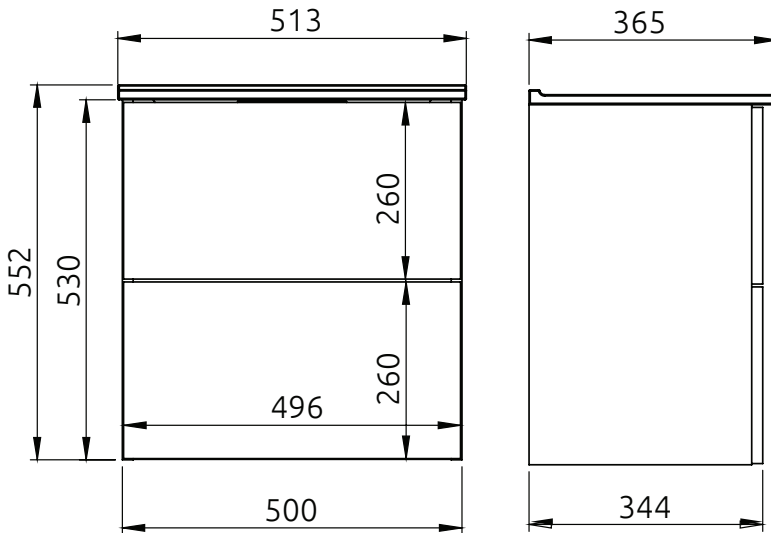

Základné rozmery:

Kód produktu	UN6283 UN8900 UN8899 UN8898 UN8903 UN9801 UN6285 UN8902
Rozmery	513 x 552 x 365 mm
Typ skrinky	závesná
Váha	Netto: 23,05 kg Brutto: 25,35 kg
Materiál	korpus a predná časť vyrobená z 16 mm MDF dosky
Povrch	lakovaný korpus a predná časť
Úchyty	kovové, farba chróm
Výrez na sifón	Áno
Zásuvky	2 zásuvky
Výhody	Soft Close - pozvolné dovieranie zásuviek
Umývadlo	Áno, keramické
Záruka	2 roky
Súčasť balenia	skrinka, montážna súprava

Všetky rozmery sú uvádzané v milimetroch. Viac informácií k montáži nájdete v montážnom liste. www.lotosan.sk

Pohľad spredu:

Pohľad z boku:

Pohľad zhora:

Zásuvky:

Umývadlo: