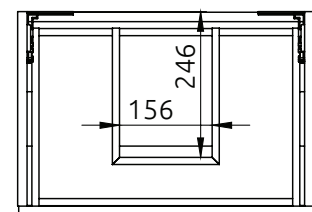

Základné rozmery:

Kód produktu	UN6283 UN8900 UN8899 UN8898 UN8903 UN9801 UN6285 UN8902
Rozmery	513 x 552 x 365 mm
Typ skrinky	závesná
Váha	Netto: 23,05 kg Brutto: 25,35 kg
Materiál	korpus a predná časť vyrobená z 16 mm MDF dosky
Povrch	lakovaný korpus a predná časť
Úchyty	kovové, farba chróm
Výrez na sifón	Áno
Zásuvky	2 zásuvky
Výhody	Soft Close - pozvolné dovieranie zásuviek
Umývadlo	Áno, keramické
Záruka	2 roky
Súčasť balenia	skrinka, montážna súprava

Všetky rozmery sú uvádzané v milimetroch. Viac informácií k montáži nájdete v montážnom liste. www.lotosan.sk

Pohľad spredu:

Pohľad z boku:

Pohľad zhora:

Zásuvky:

Umývadlo: