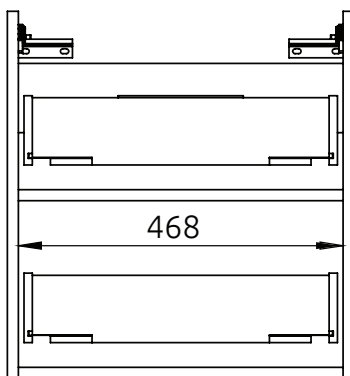

Základné rozmery:

Kód produktu	UN6283 UN8900 UN8899 UN8898 UN8903 UN9801 UN6285 UN8902
Rozmery	513 x 552 x 365 mm
Typ skrinky	závesná
Váha	Netto: 23,05 kg Brutto: 25,35 kg
Materiál	korpus a predná časť vyrobená z 16 mm MDF dosky
Povrch	lakovaný korpus a predná časť
Úchyty	kovové, farba chróm
Výrez na sifón	Áno
Zásuvky	2 zásuvky
Výhody	Soft Close - pozvolné dovieranie zásuviek
Umývadlo	Áno, keramické
Záruka	2 roky
Súčasť balenia	skrinka, montážna súprava

Všetky rozmery sú uvádzané v milimetroch. Viac informácií k montáži nájdete v montážnom liste. www.lotosan.sk

Pohľad spredu:

Pohľad z boku:

Pohľad zhora:

Zásuvky:

Umývadlo: