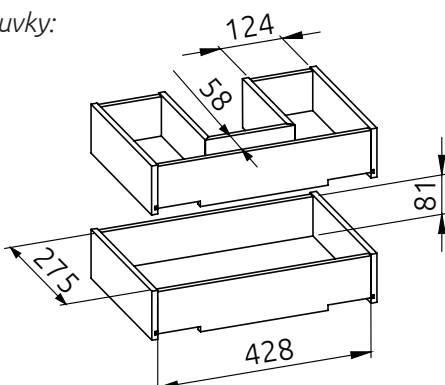

Základné rozmery:

Kód produktu	UN6283 UN8900 UN8899 UN8898 UN8903 UN9801 UN6285 UN8902
Rozmery	513 x 552 x 365 mm
Typ skrinky	závesná
Váha	Netto: 23,05 kg Brutto: 25,35 kg
Materiál	korpus a predná časť vyrobená z 16 mm MDF dosky
Povrch	lakovaný korpus a predná časť
Úchyty	kovové, farba chróm
Výrez na sifón	Áno
Zásuvky	2 zásuvky
Výhody	Soft Close - pozvolné dovieranie zásuviek
Umývadlo	Áno, keramické
Záruka	2 roky
Súčasť balenia	skrinka, montážna súprava

Všetky rozmery sú uvádzané v milimetroch. Viac informácií k montáži nájdete v montážnom liste. www.lotosan.sk

Pohľad spredu:

Pohľad z boku:

Pohľad zhora:

Zásuvky:

Umývadlo: