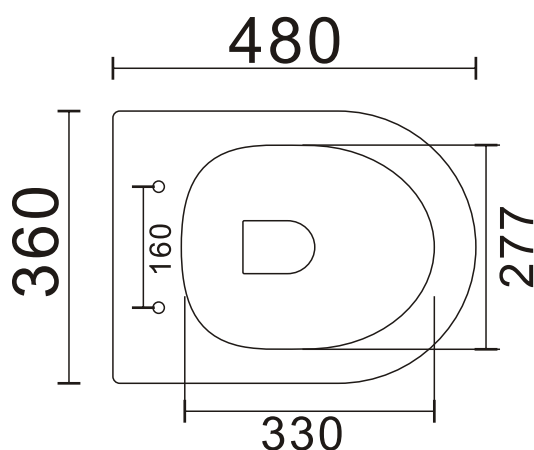

Pohľad zhora:

Kód produktu	LKW2217
Rozmery (š x v x h)	360 x 360 x 480 mm
Tvar	oválny
Typ WC	závesné
Farebné prevedenie	biela
Typ odpadu	určené mechanizmom inštaláčného systému
Splachovací okruh	Nie
Hmotnosť	26 kg
Materiál	WC : keramika, sedadlo: duroplast
Sedadwlo	Áno - s pozvoľným sklápaním
Záruka	10 roky
Súčasť balenia	WC PureRim, odnímateľné Slim WC sedadlo

Všetky rozmery sú uvádzané v milimetroch. Viac informácií k montáži nájdete v montážnom liste. www.lotosan.sk

Pohľad z boku:

Pohľad zozadu: