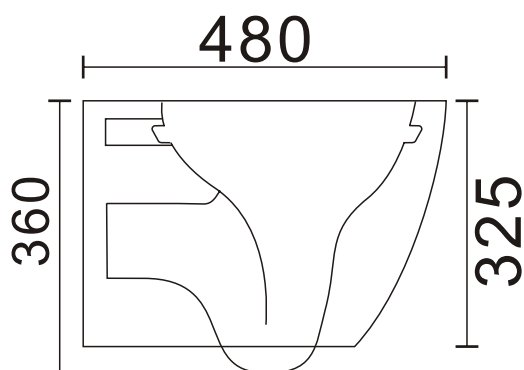

Pohľad zhora:

Kód produktu	LKW2217
Rozmery (š x v x h)	360 x 360 x 480 mm
Tvar	oválny
Typ WC	závesné
Farebné prevedenie	biela
Typ odpadu	určené mechanizmom inštaláčného systému
Splachovací okruh	Nie
Hmotnosť	26 kg
Materiál	WC : keramika, sedadlo: duroplast
Sedadwlo	Áno - s pozvoľným sklápaním
Záruka	10 roky
Súčasť balenia	WC PureRim, odnímateľné Slim WC sedadlo

Všetky rozmery sú uvádzané v milimetroch. Viac informácií k montáži nájdete v montážnom liste. www.lotosan.sk

Pohľad z boku:

Pohľad zozadu: