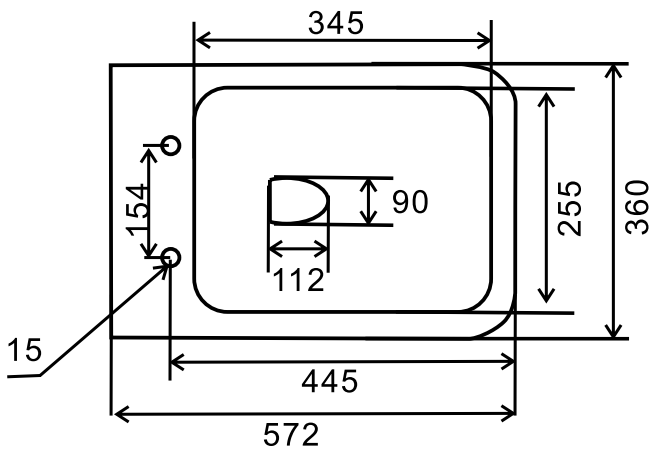

LOTOSAN

TECHNICKÝ LIST

REEDY

WC SET - ZÁVESNÉ WC + WC SEDADLO

LKW2122D

Pohľad zhora:

Kód produktu	LKW2122D
Rozmery (š x v x h)	360 x 345 x 572 mm
Tvar	hranatý
Typ WC	závesné
Farebné prevedenie	biela
Typ odpadu	určené mechanizmom inštaláčného systému
Splachovací okruh	Nie
Hmotnosť	26 kg
Materiál	WC : keramika, sedadlo: duroplast
Sedadwlo	Áno - s pozvoľným sklápaním
Záruka	10 roky
Súčasť balenia	WC PureRim, odnímateľné Slim WC sedadlo

Všetky rozmery sú uvádzané v milimetroch. Viac informácií k montáži nájdete v montážnom liste. www.lotosan.sk

Pohľad z boku:

Pohľad zozadu: