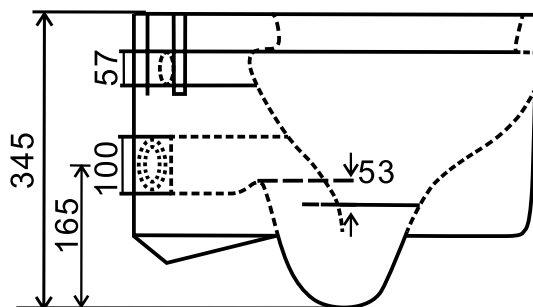

LOTOSAN

TECHNICKÝ LIST

REEDY

WC SET - ZÁVESNÉ WC + WC SEDADLO

LKW2122D

Pohľad zhora:

Kód produktu	LKW2122D
Rozmery (š x v x h)	360 x 345 x 572 mm
Tvar	hranatý
Typ WC	závesné
Farebné prevedenie	biela
Typ odpadu	určené mechanizmom inštaláčného systému
Splachovací okruh	Nie
Hmotnosť	26 kg
Materiál	WC : keramika, sedadlo: duroplast
Sedadwlo	Áno - s pozvoľným sklápaním
Záruka	10 roky
Súčasť balenia	WC PureRim, odnímateľné Slim WC sedadlo

Všetky rozmery sú uvádzané v milimetroch. Viac informácií k montáži nájdete v montážnom liste. www.lotosan.sk

Pohľad z boku:

Pohľad zozadu: