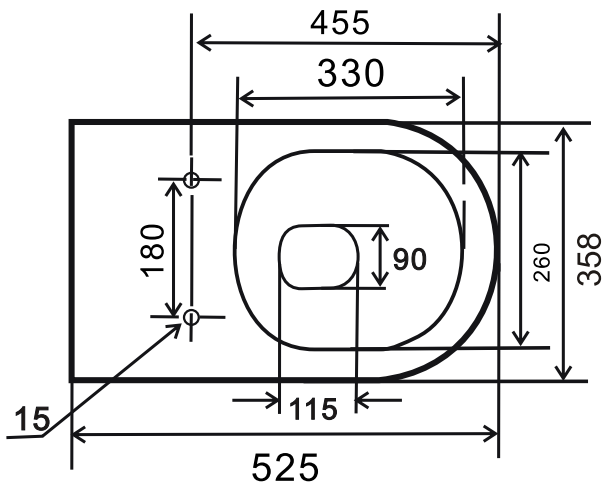

## TECHNICKÝ LIST

### LKW2210

Pohľad zhora:

Kód produktu	LKW2210
Rozmery (š x v x h)	358 x 348 x 525 mm
Tvar	oválny
Typ WC	závesné
Farebné prevedenie	biela
Typ odpadu	určené mechanizmom inštaláčného systému
Splachovací okruh	Nie
Hmotnosť	26 kg
Materiál	WC : keramika, sedadlo: duroplast
Sedadlo	Áno - s pozvoľným sklápaním
Záruka	10 roky
Súčasť balenia	WC PureRim, odnímateľné Slim WC sedadlo

*Všetky rozmery sú uvádzané v milimetroch. Viac informácií k montáži nájdete v montážnom liste. [www.lotosan.sk](http://www.lotosan.sk)*

Pohľad z boku:

Pohľad zozadu: