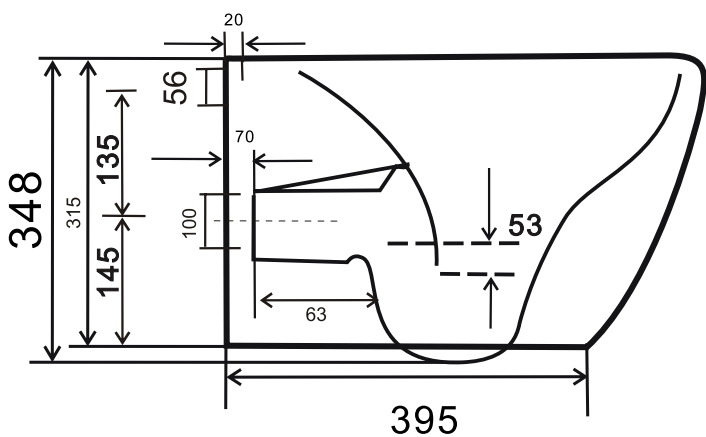

### LKW2210

Pohľad zhora:

Kód produktu	LKW2210
Rozmery (š x v x h)	358 x 348 x 525 mm
Tvar	oválny
Typ WC	závesné
Farebné prevedenie	biela
Typ odpadu	určené mechanizmom inštaláčného systému
Splachovací okruh	Nie
Hmotnosť	26 kg
Materiál	WC : keramika, sedadlo: duroplast
Sedadlo	Áno - s pozvoľným sklápaním
Záruka	10 roky
Súčasť balenia	WC PureRim, odnímateľné Slim WC sedadlo

*Všetky rozmery sú uvádzané v milimetroch. Viac informácií k montáži nájdete v montážnom liste. [www.lotosan.sk](http://www.lotosan.sk)*

Pohľad z boku:

Pohľad zozadu: