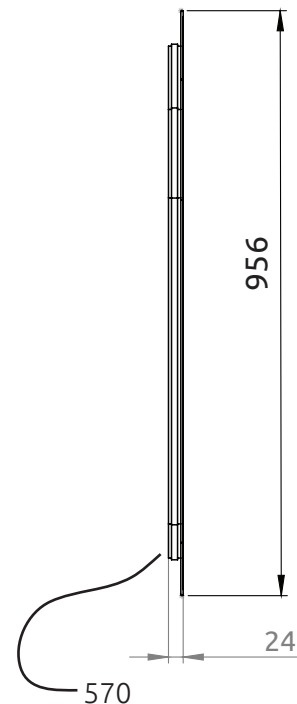

Pohľad spredu:

Kód	LN993CI LN574CI LN576CI
Rozmery	683 x 956 mm
Hrúbka	24 mm
Hrúbka skla	4 mm
Farba svetla	white light 5 700 K
Svetelný tok	403 lúmenov
Prúd	20 W
Farebné prevedenie	čierny rám LN574CI
	zlatý rám LN576CI
	rose gold rám LN993CI
Stupeň ochrany	IP44
Záruka	5 rokov
Všetky rozmery sú uvádzané v milimetroch. Viac informácií k montáži nájdete v montážnom liste. www.lotosan.sk	

Pohľad zozadu:

Pohľad z boku:

Pohľad zhora: