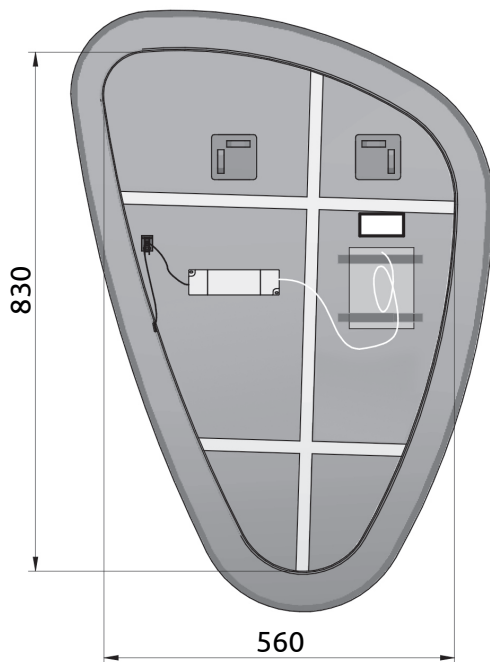

Pohľad spredu:

Kód	LN993CI LN574CI LN576CI
Rozmery	683 x 956 mm
Hrúbka	24 mm
Hrúbka skla	4 mm
Farba svetla	white light 5 700 K
Svetelný tok	403 lúmenov
Prúd	20 W
Farebné prevedenie	čierny rám LN574CI
	zlatý rám LN576CI
	rose gold rám LN993CI
Stupeň ochrany	IP44
Záruka	5 rokov
Všetky rozmery sú uvádzané v milimetroch. Viac informácií k montáži nájdete v montážnom liste. www.lotosan.sk	

Pohľad zozadu:

Pohľad z boku:

Pohľad zhora: