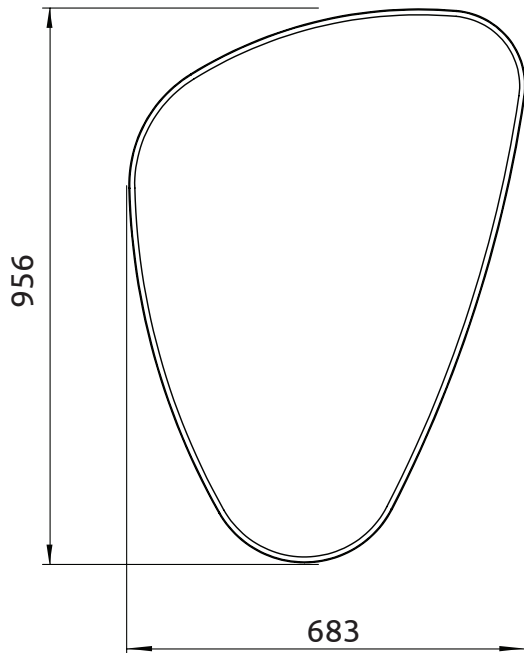

Pohľad spredu:

Kód	LN993CI LN574CI LN576CI
Rozmery	683 x 956 mm
Hrúbka	24 mm
Hrúbka skla	4 mm
Farba svetla	white light 5 700 K
Svetelný tok	403 lúmenov
Prúd	20 W
Farebné prevedenie	čierny rám LN574CI
	zlatý rám LN576CI
	rose gold rám LN993CI
Stupeň ochrany	IP44
Záruka	5 rokov
Všetky rozmery sú uvádzané v milimetroch. Viac informácií k montáži nájdete v montážnom liste. www.lotosan.sk	

Pohľad zozadu:

Pohľad z boku:

Pohľad zhora: