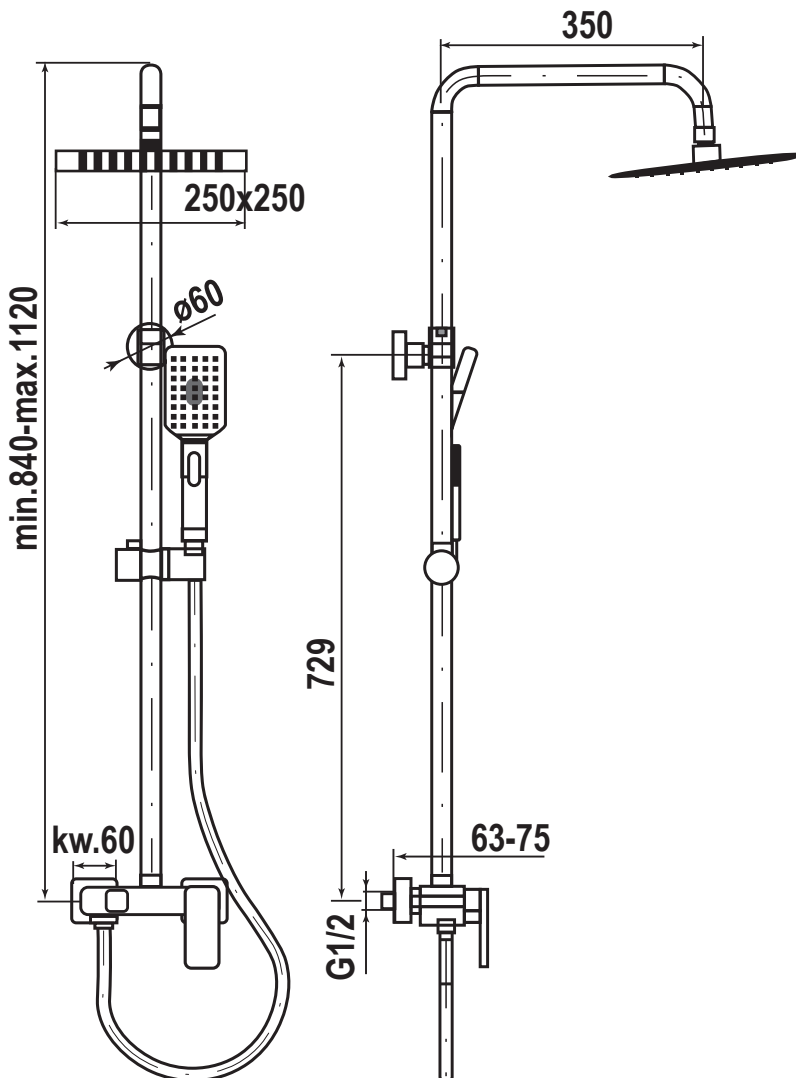

# SHOWER SKY VICTORIA

## DUÁLNY SPRCHOVÝ SYSTÉM

### LB55740

Pohľad spredu:

Pohľad z boku:

Náhľad		
Kód	LB55740	
Typ	sprchový, duálny	
Farebné prevedenie	chróm	
Materiál	mosadz	
Váha	3,995 kg	
Maximálna teplota	70 °C	
Maximálny pracovný tlak	0,5 MPa	
Set obsahuje:		
Hlavová sprcha	Priemer	Ø 250 mm
	Hrúbka	2,5 mm
	Nastaviteľná výška	280 mm
Sprchová tyč	Výška	729 mm (meranie od vývodov)
	Rozteč	150 mm
Sprchová batéria	Termostatická	nie
	Ručná sprcha	3 režimy – normálny prúd, masážny prúd, mix prúd – normálny/masážny
Držiak ručnej sprchy	Výška	nastaviteľná
	Automatická brzda	áno
Sprchová hadica	Dĺžka	1500 mm
	Materiál	ABS plast
	Povrch	hladký, chrómový
Záruka	5 rokov na telo batérie	
Všetky rozmery sú uvádzané v milimetroch. Viac informácií k montáži nájdete v <b>montážnom návode</b> . <a href="http://www.lotosan.sk">www.lotosan.sk</a>		