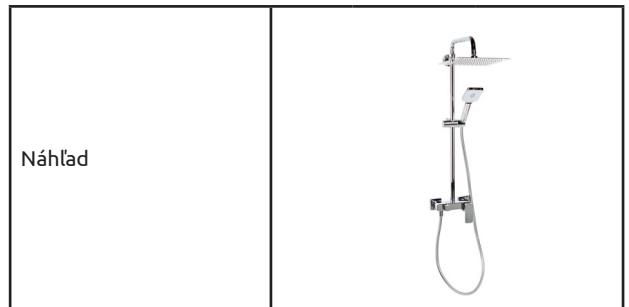

### LB55740

Pohľad spredu:

Pohľad z boku:

Náhľad		
Kód	LB55740	
Typ	sprchový, duálny	
Farebné prevedenie	chróm	
Materiál	mosadz	
Váha	3,995 kg	
Maximálna teplota	70 °C	
Maximálny pracovný tlak	0,5 MPa	
Set obsahuje:		
Hlavová sprcha	Priemer	Ø 250 mm
	Hrúbka	2,5 mm
	Nastaviteľná výška	280 mm
Sprchová tyč	Výška	729 mm (meranie od vývodov)
	Rozteč	150 mm
Sprchová batéria	Termostatická	nie
	Ručná sprcha	3 režimy – normálny prúd, masážny prúd, mix prúd – normálny/masážny
Držiak ručnej sprchy	Výška	nastaviteľná
	Automatická brzda	áno
Sprchová hadica	Dĺžka	1500 mm
	Materiál	ABS plast
	Povrch	hladký, chrómový
Záruka	5 rokov na telo batérie	
Všetky rozmery sú uvádzané v milimetroch. Viac informácií k montáži nájdete v <b>montážnom návode</b> . <a href="http://www.lotosan.sk">www.lotosan.sk</a>		