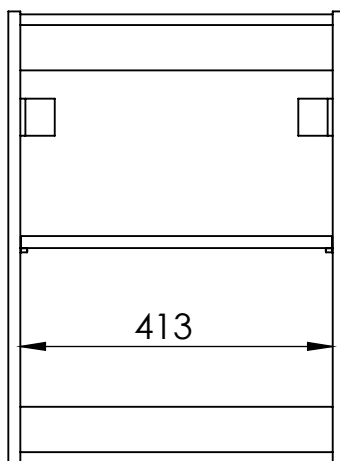

Náhl'ad:

Kód produktu	LN7362 LN7363 LN8782 LN8780 LN8779 LN8783 LN8781 LN8299
Rozmery	660 x 455 x 275 mm
Typ skrinky	závesná
Váha	17,44 kg
Materiál	korpus a predná časť vyrobená zo 16 mm MDF dosky
Povrch	laminovaný povrch a predná časť
Úchyty	kovové - chróm, nosnosť 60 kg
Poličky	1 nastaviteľná polička
Dvierka	univerzálne
Výhody	Soft Close - pozvolné dovieranie dvierok
Záruka	2 roky
Súčasť balenia	skrinka, montážna súprava
<p><i>Pre výpočet finálnych rozmerov kompletného produktu (+umývadlo, +doska+umývadlo) treba zohľadniť aj rozmer týchto produktov. Všetky rozmery sú uvádzané v milimetroch. Viac informácií k montáži nájdete v montážnom liste. www.lotosan.sk</i></p>	

Pohľad spredu:

Pohľad z boku:

Umývadlo: