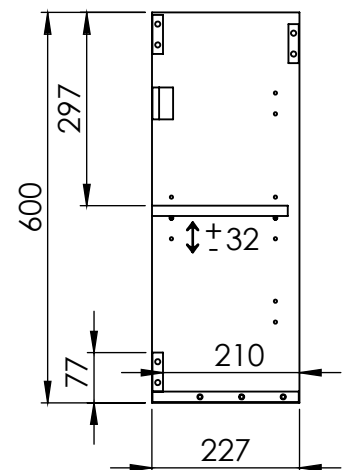

Náhl'ad:

Kód produktu	LN7362 LN7363 LN8782 LN8780 LN8779 LN8783 LN8781 LN8299
Rozmery	660 x 455 x 275 mm
Typ skrinky	závesná
Váha	17,44 kg
Materiál	korpus a predná časť vyrobená zo 16 mm MDF dosky
Povrch	laminovaný povrch a predná časť
Úchyty	kovové - chróm, nosnosť 60 kg
Poličky	1 nastaviteľná polička
Dvierka	univerzálne
Výhody	Soft Close - pozvolné dovieranie dvierok
Záruka	2 roky
Súčasť balenia	skrinka, montážna súprava
<p><i>Pre výpočet finálnych rozmerov kompletného produktu (+umývadlo, +doska+umývadlo) treba zohľadniť aj rozmer týchto produktov. Všetky rozmery sú uvádzané v milimetroch. Viac informácií k montáži nájdete v montážnom liste. www.lotosan.sk</i></p>	

Pohľad spredu:

Pohľad z boku:

Umývadlo: