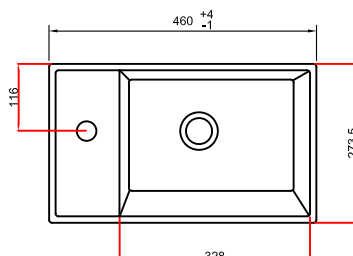

Náhl'ad:

Kód produktu	LN7362 LN7363 LN8782 LN8780 LN8779 LN8783 LN8781 LN8299
Rozmery	660 x 455 x 275 mm
Typ skrinky	závesná
Váha	17,44 kg
Materiál	korpus a predná časť vyrobená zo 16 mm MDF dosky
Povrch	laminovaný povrch a predná časť
Úchyty	kovové - chróm, nosnosť 60 kg
Poličky	1 nastaviteľná polička
Dvierka	univerzálne
Výhody	Soft Close - pozvolné dovieranie dvierok
Záruka	2 roky
Súčasť balenia	skrinka, montážna súprava
<p><i>Pre výpočet finálnych rozmerov kompletného produktu (+umývadlo, +doska+umývadlo) treba zohľadniť aj rozmer týchto produktov. Všetky rozmery sú uvádzané v milimetroch. Viac informácií k montáži nájdete v montážnom liste. www.lotosan.sk</i></p>	

Pohľad spredu:

Pohľad z boku:

Umývadlo: