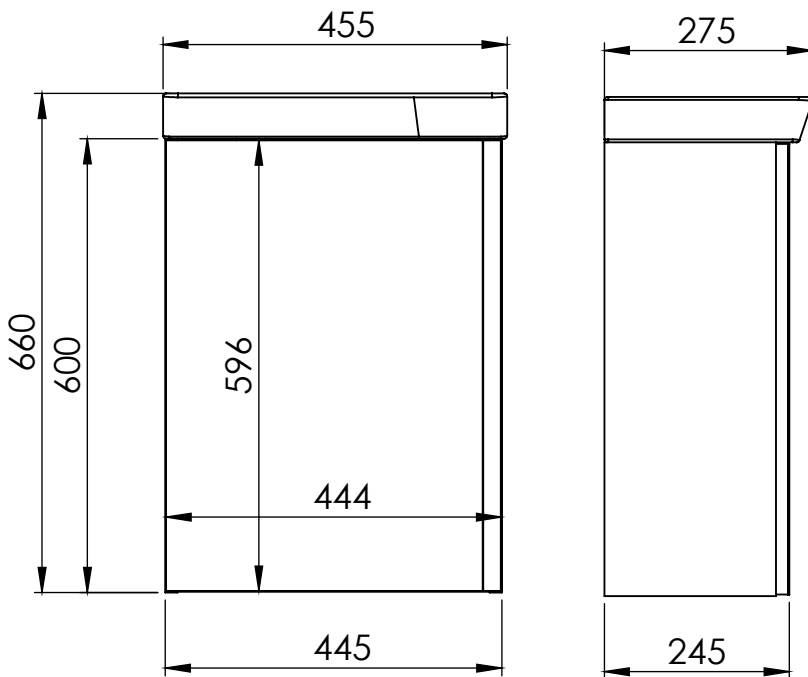

Náhl'ad:

Kód produktu	LN7362 LN7363 LN8782 LN8780 LN8779 LN8783 LN8781 LN8299
Rozmery	660 x 455 x 275 mm
Typ skrinky	závesná
Váha	17,44 kg
Materiál	korpus a predná časť vyrobená zo 16 mm MDF dosky
Povrch	laminovaný povrch a predná časť
Úchyty	kovové - chróm, nosnosť 60 kg
Poličky	1 nastaviteľná polička
Dvierka	univerzálne
Výhody	Soft Close - pozvolné dovieranie dvierok
Záruka	2 roky
Súčasť balenia	skrinka, montážna súprava
<p><i>Pre výpočet finálnych rozmerov kompletného produktu (+umývadlo, +doska+umývadlo) treba zohľadniť aj rozmer týchto produktov. Všetky rozmery sú uvádzané v milimetroch. Viac informácií k montáži nájdete v montážnom liste. www.lotosan.sk</i></p>	

Pohľad spredu:

Pohľad z boku:

Umývadlo: