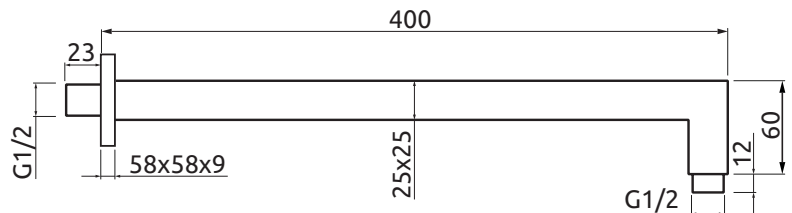

LOTOSAN

TECHNICKÝ LIST

CATRINA

SPRCHOVÝ PODOMIETKOVÝ SET

LS49980

Kód	LS49980	
Typ	sprchový, podomietkový	
Váha	3,68 kg	
Maximálny tlak	1,0 MPa	
Maximálna teplota	90°C	
Materiál	nehrdzavejúca oceľ, mosadz	
Povrch	chróm	
Set obsahuje:		
Hlavová sprcha	Priemer	250 x 250 mm
	Hrúbka	2,5 mm
Sprchové rameno	áno, nástenné	
Sprchová batéria	podomietková, s telesom, s prepínačom vaňa/sprcha	
Ručná sprcha	1 režim – normálny prúd	
Sprchová hadica	Dĺžka	1500 mm
	Materiál	ABS plast
	Povrch	hladký, chrómový
Prípojka ručnej sprchy	rohová, s držiakom	
Záruka	25 rokov na telo batérie	

Všetky rozmery sú uvádzané v milimetroch.
 Viac informácií k montáži nájdete v **montážnom návode**.
www.lotosan.sk