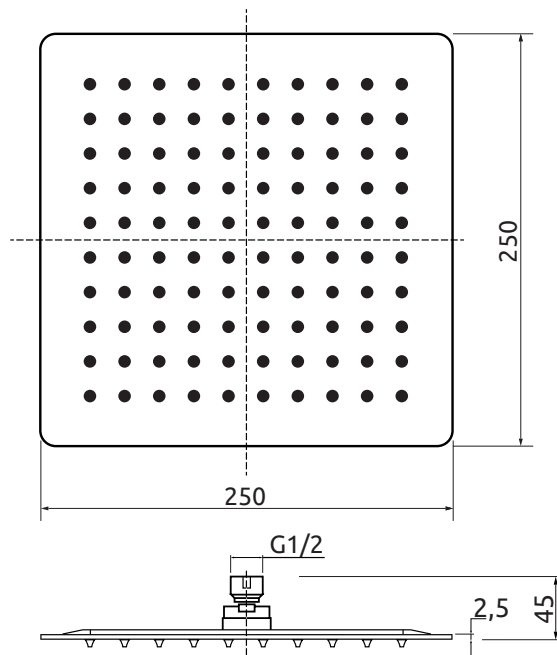

LOTOSAN

TECHNICKÝ LIST

CATRINA

SPRCHOVÝ PODOMIETKOVÝ SET

LS49980

Kód	LS49980	
Typ	sprchový, podomietkový	
Váha	3,68 kg	
Maximálny tlak	1,0 MPa	
Maximálna teplota	90°C	
Materiál	nehrdzavejúca oceľ, mosadz	
Povrch	chróm	
Set obsahuje:		
Hlavová sprcha	Priemer	250 x 250 mm
	Hrúbka	2,5 mm
Sprchové rameno	áno, nástenné	
Sprchová batéria	podomietková, s telesom, s prepínačom vaňa/sprcha	
Ručná sprcha	1 režim – normálny prúd	
Sprchová hadica	Dĺžka	1500 mm
	Materiál	ABS plast
	Povrch	hladký, chrómový
Prípojka ručnej sprchy	rohová, s držiakom	
Záruka	25 rokov na telo batérie	

Všetky rozmery sú uvádzané v milimetroch.
 Viac informácií k montáži nájdete v **montážnom návode**.
www.lotosan.sk