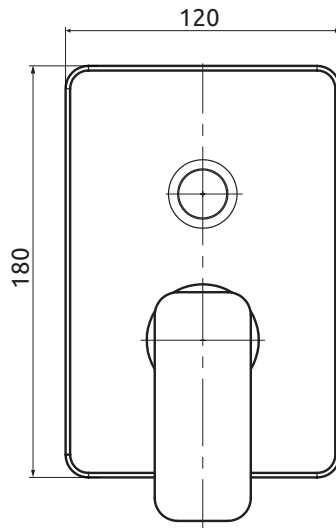

LOTOSAN

TECHNICKÝ LIST

CATRINA

SPRCHOVÝ PODOMIETKOVÝ SET

LS49980

Kód	LS49980	
Typ	sprchový, podomietkový	
Váha	3,68 kg	
Maximálny tlak	1,0 MPa	
Maximálna teplota	90°C	
Materiál	nehrdzavejúca oceľ, mosadz	
Povrch	chróm	
Set obsahuje:		
Hlavová sprcha	Priemer	250 x 250 mm
	Hrúbka	2,5 mm
Sprchové rameno	áno, nástenné	
Sprchová batéria	podomietková, s telesom, s prepínačom vaňa/sprcha	
Ručná sprcha	1 režim – normálny prúd	
Sprchová hadica	Dĺžka	1500 mm
	Materiál	ABS plast
	Povrch	hladký, chrómový
Prípojka ručnej sprchy	rohová, s držiakom	
Záruka	25 rokov na telo batérie	

Všetky rozmery sú uvádzané v milimetroch.
 Viac informácií k montáži nájdete v **montážnom návode**.
www.lotosan.sk