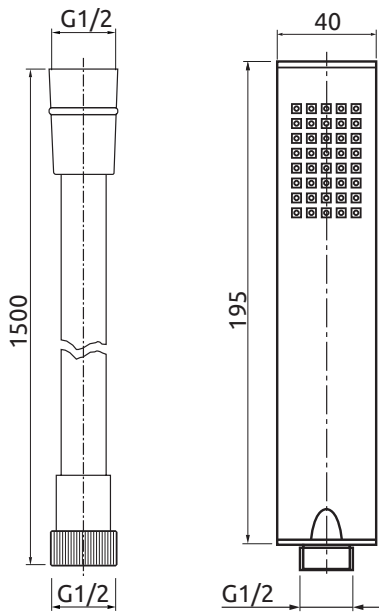

LOTOSAN

TECHNICKÝ LIST

CATRINA

SPRCHOVÝ PODOMIETKOVÝ SET

LS49980

Kód	LS49980	
Typ	sprchový, podomietkový	
Váha	3,68 kg	
Maximálny tlak	1,0 MPa	
Maximálna teplota	90°C	
Materiál	nehrdzavejúca oceľ, mosadz	
Povrch	chróm	
Set obsahuje:		
Hlavová sprcha	Priemer	250 x 250 mm
	Hrúbka	2,5 mm
Sprchové rameno	áno, nástenné	
Sprchová batéria	podomietková, s telesom, s prepínačom vaňa/sprcha	
Ručná sprcha	1 režim – normálny prúd	
Sprchová hadica	Dĺžka	1500 mm
	Materiál	ABS plast
	Povrch	hladký, chrómový
Prípojka ručnej sprchy	rohová, s držiakom	
Záruka	25 rokov na telo batérie	

Všetky rozmery sú uvádzané v milimetroch.
 Viac informácií k montáži nájdete v **montážnom návode**.
www.lotosan.sk