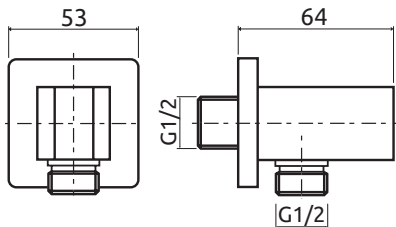

LOTOSAN

TECHNICKÝ LIST

CATRINA

SPRCHOVÝ PODOMIETKOVÝ SET

LS49980

Kód	LS49980	
Typ	sprchový, podomietkový	
Váha	3,68 kg	
Maximálny tlak	1,0 MPa	
Maximálna teplota	90°C	
Materiál	nehrdzavejúca oceľ, mosadz	
Povrch	chróm	
Set obsahuje:		
Hlavová sprcha	Priemer	250 x 250 mm
	Hrúbka	2,5 mm
Sprchové rameno	áno, nástenné	
Sprchová batéria	podomietková, s telesom, s prepínačom vaňa/sprcha	
Ručná sprcha	1 režim – normálny prúd	
Sprchová hadica	Dĺžka	1500 mm
	Materiál	ABS plast
	Povrch	hladký, chrómový
Prípojka ručnej sprchy	rohová, s držiakom	
Záruka	25 rokov na telo batérie	

Všetky rozmery sú uvádzané v milimetroch.
 Viac informácií k montáži nájdete v **montážnom návode**.
www.lotosan.sk