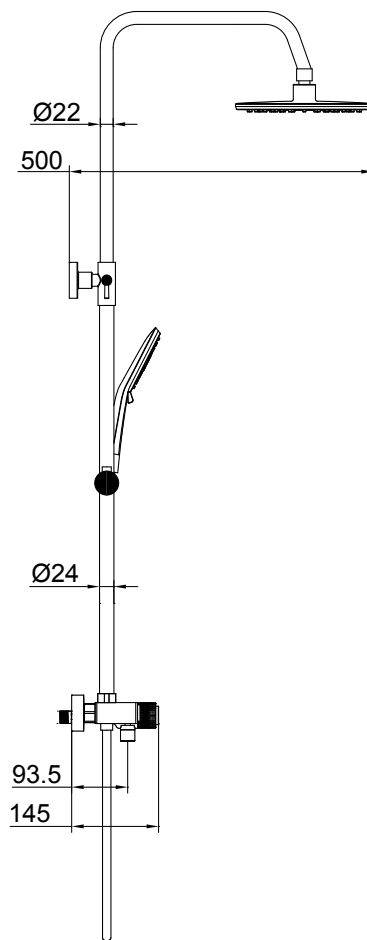

### LB15486

Pohľad spredu:

Pohľad z boku:

Náhľad		
Kód	LB15486	
Typ	multifunkčný, sprchový	
Farebné prevedenie	chróm	
Materiál	mosadz	
Set obsahuje:		
Hlavová sprcha	Priemer	Ø 230 mm
	Nastaviteľná výška	áno
	Vytočiteľná	áno
Sprchová tyč	Výška	710 mm (meranie od vývodov)
	Rozteč	150 mm
Sprchová batéria	Termostatická	nie
	Výtok	áno
	Ručná sprcha	
Držiak ručnej sprchy	Výška	nastaviteľná
	Automatická brzda	áno
Sprchová hadica	Dĺžka	1500 mm
	Povrch	hladký, chrómový
	Ložisko	AntiTwist
Záruka	5 rokov na telo batérie	
<p>Všetky rozmery sú uvádzané v milimetroch.          Viac informácií k montáži nájdete v <b>montážnom návode</b>.  <a href="http://www.lotosan.sk">www.lotosan.sk</a></p>		