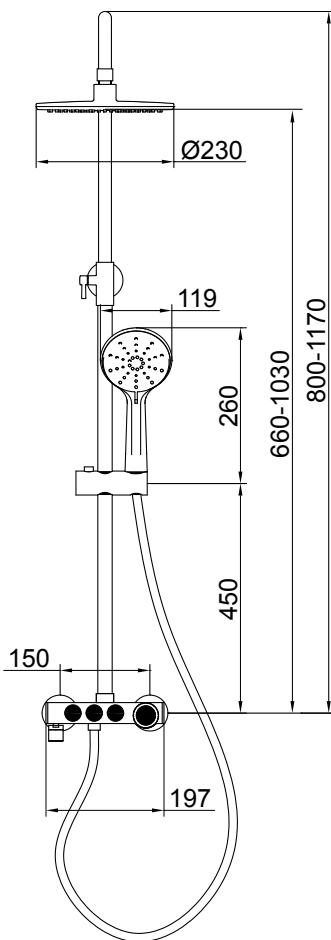

## TECHNICKÝ LIST

### LB15486

Pohľad spredu:

Pohľad z boku:

Náhľad		
Kód	LB15486	
Typ	multifunkčný, sprchový	
Farebné prevedenie	chróm	
Materiál	mosadz	
Set obsahuje:		
Hlavová sprcha	Priemer	Ø 230 mm
	Nastaviteľná výška	áno
	Vytočiteľná	áno
Sprchová tyč	Výška	710 mm (meranie od vývodov)
	Rozteč	150 mm
Sprchová batéria	Termostatická	nie
	Výtok	áno
	Ručná sprcha	
Držiak ručnej sprchy	Výška	nastaviteľná
	Automatická brzda	áno
Sprchová hadica	Dĺžka	1500 mm
	Povrch	hladký, chrómový
	Ložisko	AntiTwist
Záruka	5 rokov na telo batérie	
<p>Všetky rozmery sú uvádzané v milimetroch.          Viac informácií k montáži nájdete v <b>montážnom návode</b>.  <a href="http://www.lotosan.sk">www.lotosan.sk</a></p>		