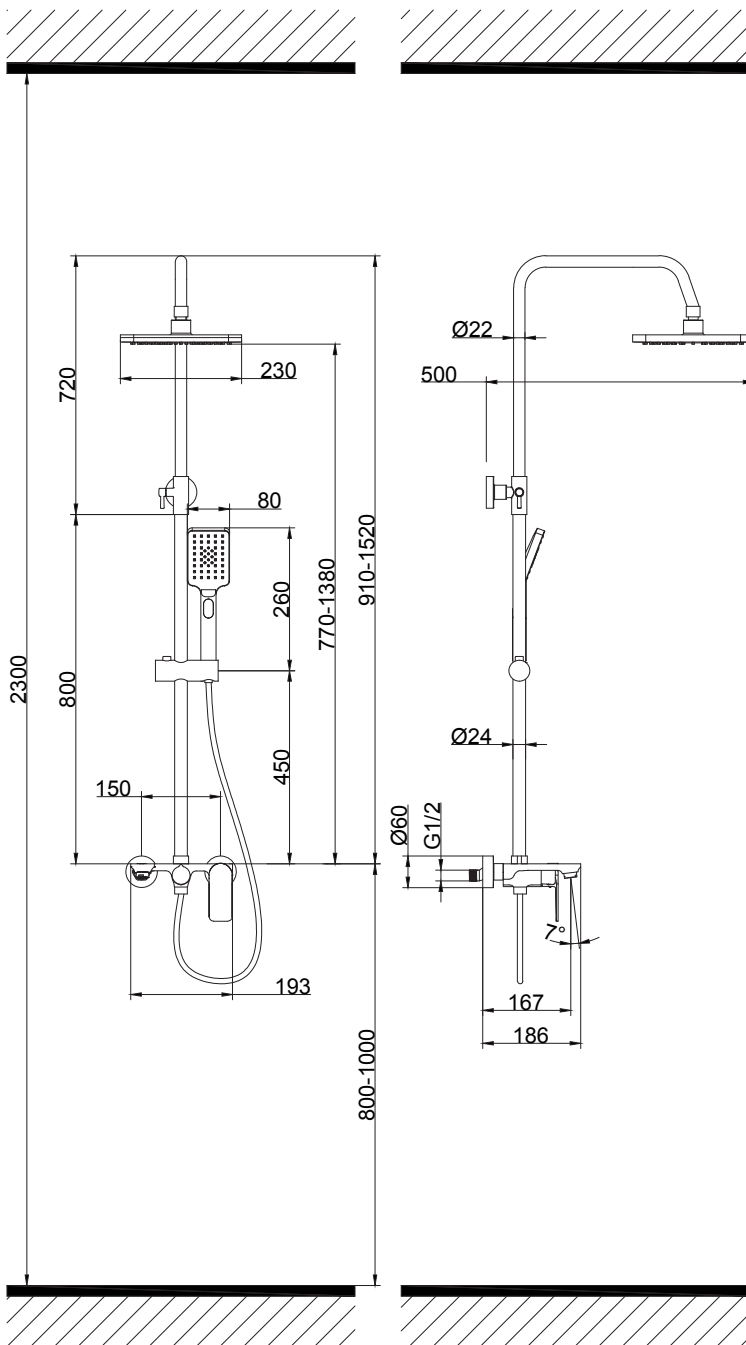

LOTOSAN

TECHNICKÝ LIST

SHOWER SKY TRIO

MULTIFUNKČNÝ SPRCHOVÝ SYSTÉM

LB56326

Pohľad spredu:

Pohľad z boku:

Náhľad		
Kód	LB56326	
Typ	multifunkčný, sprchový	
Farebné prevedenie	chróm	
Materiál	mosadz	
Set obsahuje:		
Hlavová sprcha	Priemer	230 x 230 mm
	Nastaviteľná výška	áno
	Vytočiteľná	áno
Sprchová tyč	Výška	800 mm (meranie od vývodov)
	Rozteč	150 mm
Sprchová batéria	Termostatická	nie
	Vaňový výtok	áno
	Ručná sprcha	
Držiak ručnej sprchy	Výška	nastaviteľná
	Automatická brzda	áno
Sprchová hadica	Dĺžka	1500 mm
	Povrch	hladký, chrómový
	Ložisko	AntiTwist
Záruka	5 rokov na telo batérie	
<p>Všetky rozmery sú uvádzané v milimetroch. Viac informácií k montáži nájdete v montážnom návode. www.lotosan.sk</p>		