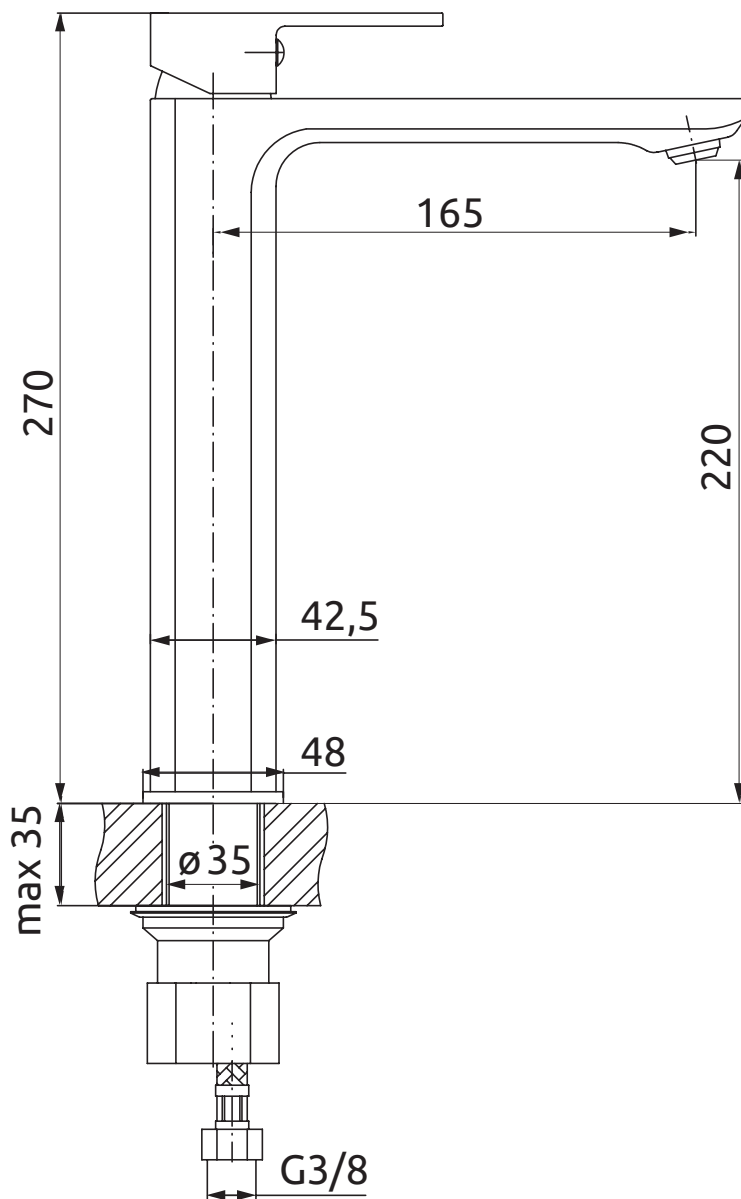

LOTOSAN

TECHNICKÝ LIST

VICTORIA

VYSOKÁ UMÝVADLOVÁ BATÉRIA

LB54730 | LB56510 | LB55910 | LB54830

Pohľad z boku:

Kódy	LB54730 - chróm LB56510 - biela-chróm LB55910 - čierna LB54830 - zlatá
Typ	vysoká, umývadlová
Farebné prevedenie	chróm
Materiál	mosadz
Výška	270 mm
Váha	1,48 kg
Perlátor	výkyvný, s prevzdušňovačom, so systémom proti usádzaniu vodného kameňa a pre ľahšie čistenie
Kartuša	keramická
Kartušový priemer	Ø 35 mm
Prípojka	G 3/8"
Spôsob montáže	jednotvorový
Maximálna teplota	90 °C
Prietok	4,5L/min
Maximálny pracovný tlak	0,1 - 0,5 MPa
Záruka	25 rokov na telo batérie
Súčasť balenia	batéria, pripájacia hadica: M10 x 1 L=400 mm, upevňovacia sada, pokyny na obsluhu a montáž, záručný list
Všetky rozmery sú uvádzané v milimetroch. Viac informácií k montáži nájdete v montážnom návode . www.lotosan.sk	