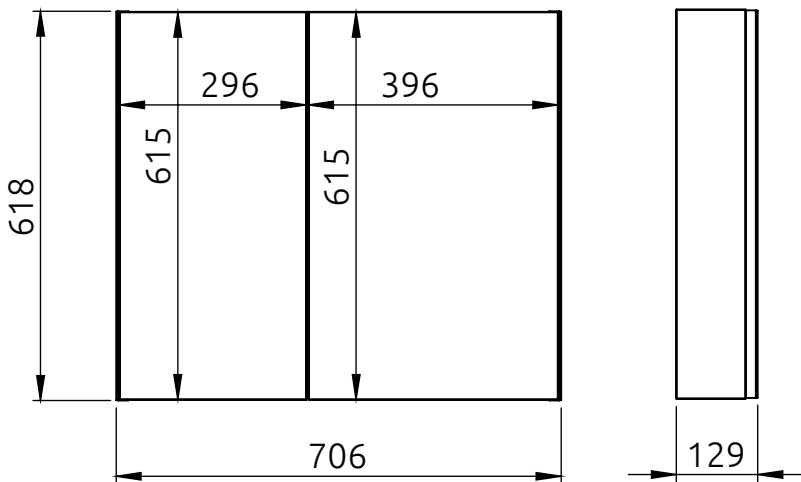

LOTOSAN

TECHNICKÝ LIST

KLASIK 70 cm

UNIVERZÁLNA ZRKADLOVÁ SKRINKA

UN4661

Základné rozmery:

Kód produktu	UN4661
Rozmery šxvxh	706 x 618 x 129 mm
Typ skrinky	závesná
Váha	16,7 kg
Materiál	korpus a predná časť vyrobená z 16 mm MDF dosky
Povrch	lakovaný korpus, predná časť a bočné steny so zrkadlom
Dvierka	2x dvierka
Poličky	4x sklenená výškovo nastaviteľná polička
Záruka	2 roky
Výhody	Soft Close - pozvolné dovieranie dvierok
Súčasť balenia	skrinka, montážna súprava

*Všetky rozmery sú uvádzané v milimetroch.
Umývadlo a sifón nie je súčasťou produktu.
Viac informácií k montáži nájdete v montážnom liste. www.lotosan.sk*

Pohľad spredu:

Pohľad z boku: