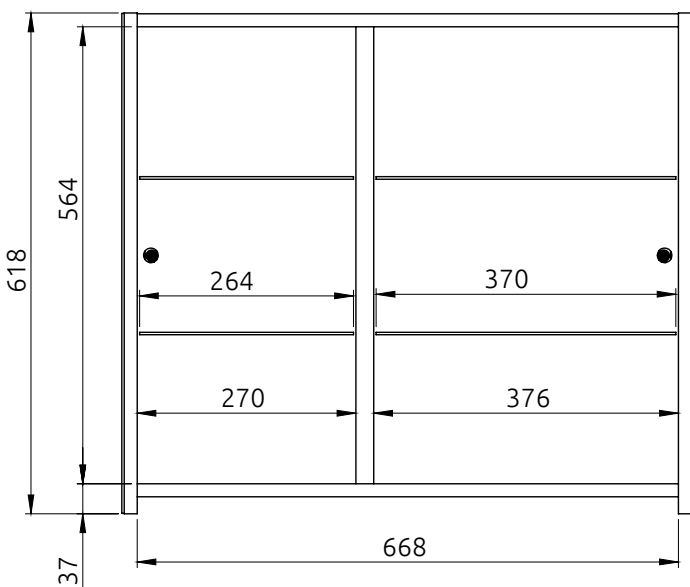

LOTOSAN

TECHNICKÝ LIST

KLASIK 70 cm

UNIVERZÁLNA ZRKADLOVÁ SKRINKA

UN4661

Základné rozmery:

Kód produktu	UN4661
Rozmery šxvxh	706 x 618 x 129 mm
Typ skrinky	závesná
Váha	16,7 kg
Materiál	korpus a predná časť vyrobená z 16 mm MDF dosky
Povrch	lakovaný korpus, predná časť a bočné steny so zrkadlom
Dvierka	2x dvierka
Poličky	4x sklenená výškovo nastaviteľná polička
Záruka	2 roky
Výhody	Soft Close - pozvolné dovieranie dvierok
Súčasť balenia	skrinka, montážna súprava

*Všetky rozmery sú uvádzané v milimetroch.
Umývadlo a sifón nie je súčasťou produktu.
Viac informácií k montáži nájdete v montážnom liste. www.lotosan.sk*

Pohľad spredu:

Pohľad z boku: