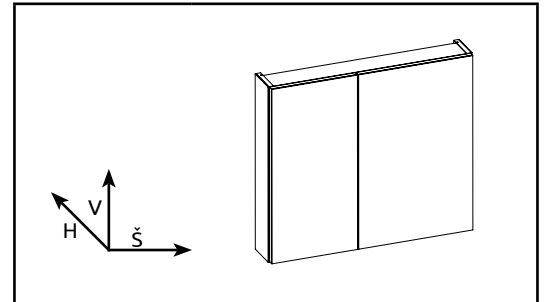

LOTOSAN

TECHNICKÝ LIST

KLASIK 70 cm

UNIVERZÁLNA ZRKADLOVÁ SKRINKA

UN4661

Základné rozmery:

Kód produktu	UN4661
Rozmery šxvxh	706 x 618 x 129 mm
Typ skrinky	závesná
Váha	16,7 kg
Materiál	korpus a predná časť vyrobená z 16 mm MDF dosky
Povrch	lakovaný korpus, predná časť a bočné steny so zrkadlom
Dvierka	2x dvierka
Poličky	4x sklenená výškovo nastaviteľná polička
Záruka	2 roky
Výhody	Soft Close - pozvolné dovieranie dvierok
Súčasť balenia	skrinka, montážna súprava

*Všetky rozmery sú uvádzané v milimetroch.
Umývadlo a sifón nie je súčasťou produktu.
Viac informácií k montáži nájdete v montážnom liste. www.lotosan.sk*

Pohľad spredu:

Pohľad z boku: