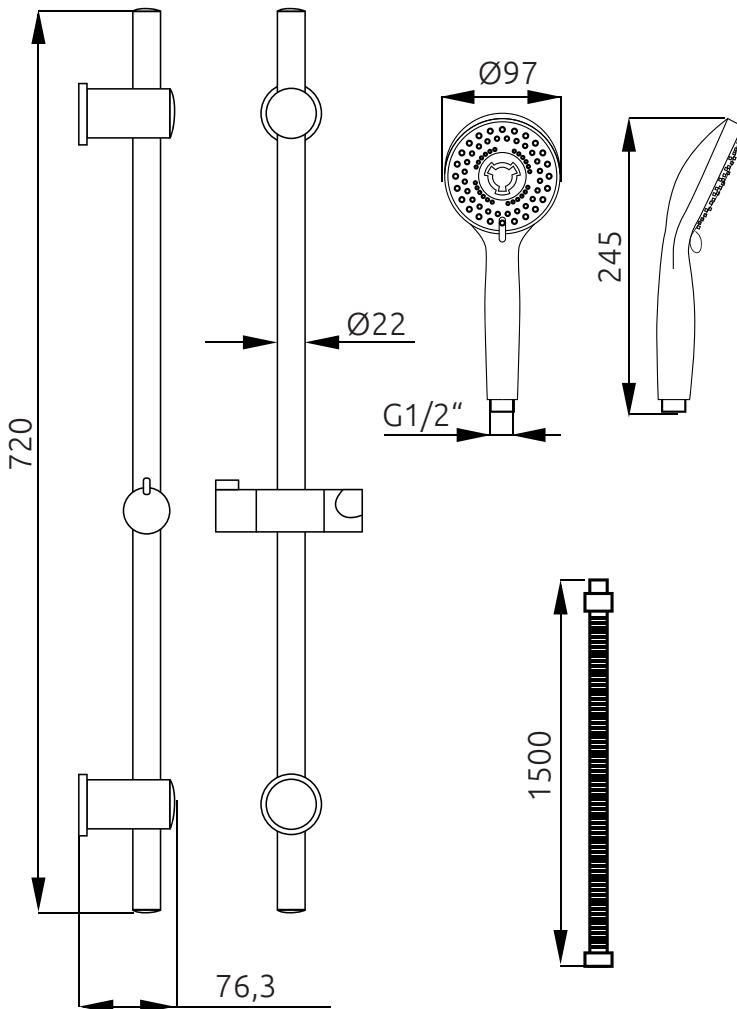

LOTOSAN

TECHNICKÝ LIST

HARD

SPRCHOVÝ SET

LS49950

Rozmery:

Kód	LS49950	
Typ	nadomietkový sprchový set	
Farebné prevedenie	chróm	
Materiál	nerezová oceľ, ABS plast	
Maximálna teplota	70 °C	
Maximálny pracovný tlak	0,5 MPa	
Set obsahuje:		
Ručná sprcha	Priemer	Ø 97 mm
	Easy clean	áno
	Funkcie	3 funkcie: normálny prúd, masážny prúd, mix prúd
Sprchová tyč	Výška	720 mm (meranie od vývodov)
Držiak ručnej sprchy	Výška	nastaviteľná
Držiak na mydlo	áno	
Sprchová hadica	Dĺžka	1500 mm
	Materiál	ABS plast
	Povrch	hladký, chrómový
	AntiTwist	áno
Záruka	2 roky	

Všetky rozmery sú uvádzané v milimetroch.
 Viac informácií k montáži nájdete v **montážnom návode**.
www.lotosan.sk